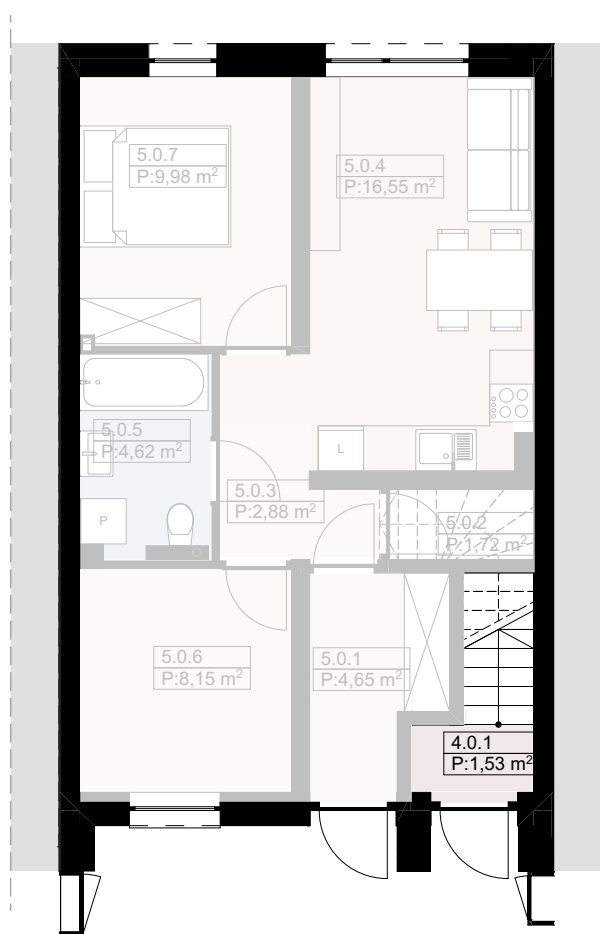

MiaBianca
ELITE GROUP DEVELOPER

Budynek 3, piętro - 57,75 m²

Parter, skala 1:100

Numer pom.	Nazwa pomieszczenia	Pow. m ²
4.0.1	Wiatrołap	1,53

Piętro, skala 1:100

Numer pom.	Nazwa pomieszczenia	Pow. m ²
4.1.1	Klatka schodowa	3,79
4.1.2	Komunikacja	5,05
4.1.3	Strefa dzienna	22,63
4.1.4	Łazienka	4,45
4.1.5	Pom. pomocnicze	9,87
4.1.6	Garderoba	8,08
4.1.7	Garderoba	2,35
		56,22 m²
	Balkon	2,57

Lokalizacja

Powierzchnie poszczególnych mieszkań podano wg. Polskich Normy (PN ISO 9836: 1997) jako powierzchnię w świetle ścian wykończonych (tynki). Powyższa oferta ma charakter informacyjny i nie stanowi oferty handlowej w rozumieniu art. 66 § 1 Kodeksu Cywilnego