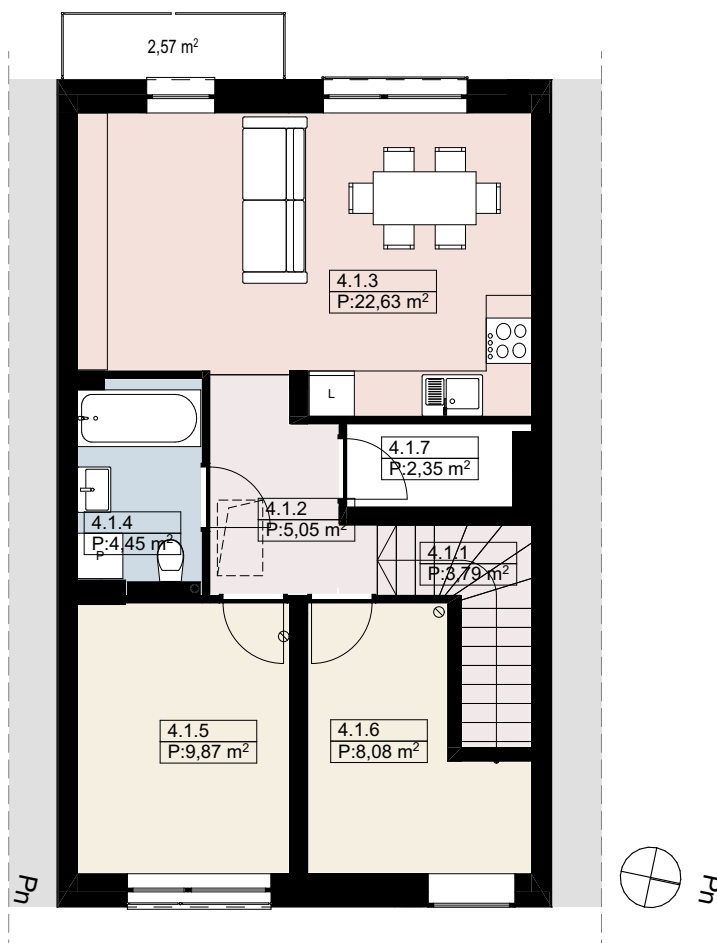

MiaBianca
ELITE GROUP DEVELOPER

Budynek 3, piętro - 57,75 m²

Parter, skala 1:100

Numer pom.	Nazwa pomieszczenia	Pow. m ²
4.0.1	Wiatrołap	1,53

Piętro, skala 1:100

Numer pom.	Nazwa pomieszczenia	Pow. m ²
4.1.1	Klatka schodowa	3,79
4.1.2	Komunikacja	5,05
4.1.3	Strefa dzienna	22,63
4.1.4	Łazienka	4,45
4.1.5	Pom. pomocnicze	9,87
4.1.6	Garderoba	8,08
4.1.7	Garderoba	2,35
		56,22 m²
	Balkon	2,57

Lokalizacja

Powierzchnie poszczególnych mieszkań podano wg. Polskich Normy (PN ISO 9836: 1997) jako powierzchnię w świetle ścian wykończonych (tynki). Powyższa oferta ma charakter informacyjny i nie stanowi oferty handlowej w rozumieniu art. 66 § 1 Kodeksu Cywilnego