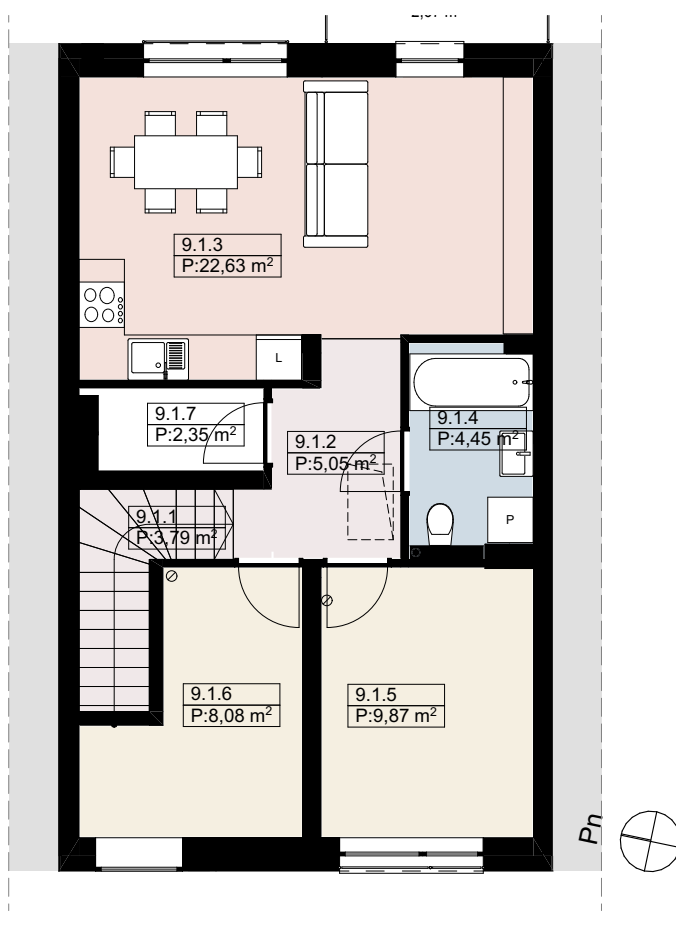

MiaBianca
ELITE GROUP DEVELOPER

Budynek 6, piętro - 57,75 m²

Parter, skala 1:100

| Numer pom. | Nazwa pomieszczenia | Pow. m2 |
|------------|---------------------|---------|
| 9.0.1 | Wiatrołap | 1,53 |

Piętro, skala 1:100

| Numer pom. | Nazwa pomieszczenia | Pow. m2 |
|------------|---------------------|----------------------------|
| 9.1.1 | Klatka schodowa | 3,79 |
| 9.1.2 | Komunikacja | 5,05 |
| 9.1.3 | Strefa dzienna | 22,63 |
| 9.1.4 | Łazienka | 4,45 |
| 9.1.5 | Pom.pomocnicze | 9,87 |
| 9.1.6 | Garderoba | 8,08 |
| 9.1.7 | Garderoba | 2,35 |
| | | 56,22 m² |
| | Balkon | 2,57 |