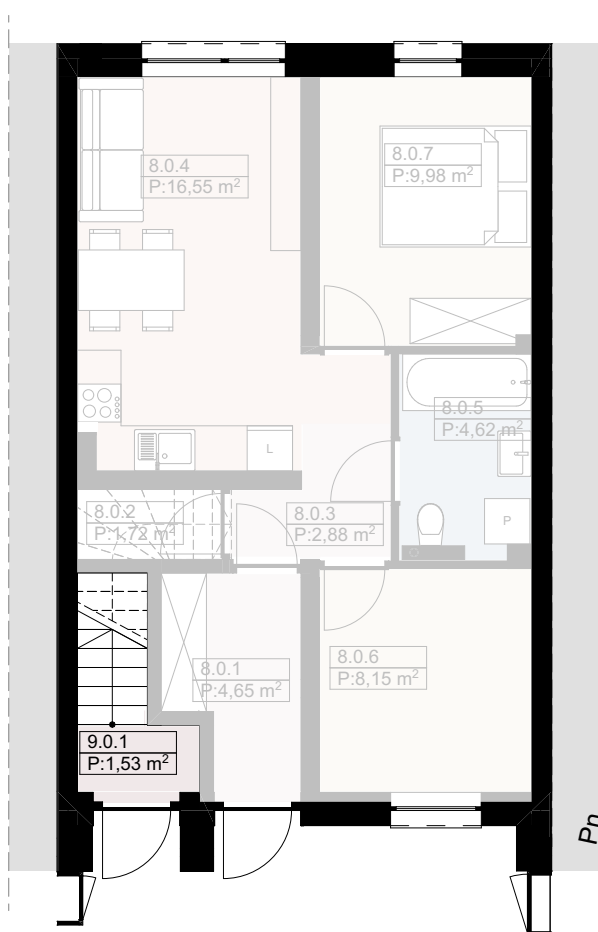

MiaBianca
ELITE GROUP DEVELOPER

Budynek 6, piętro - 57,75 m²

Parter, skala 1:100

| Numer pom. | Nazwa pomieszczenia | Pow. m2 |
|------------|---------------------|---------|
| 9.0.1 | Wiatrołap | 1,53 |

Piętro, skala 1:100

| Numer pom. | Nazwa pomieszczenia | Pow. m2 |
|------------|---------------------|----------------------------|
| 9.1.1 | Klatka schodowa | 3,79 |
| 9.1.2 | Komunikacja | 5,05 |
| 9.1.3 | Strefa dzienna | 22,63 |
| 9.1.4 | Łazienka | 4,45 |
| 9.1.5 | Pom.pomocnicze | 9,87 |
| 9.1.6 | Garderoba | 8,08 |
| 9.1.7 | Garderoba | 2,35 |
| | | 56,22 m² |
| | Balkon | 2,57 |

Lokalizacja

Powierzchnie poszczególnych mieszkań podano wg. Polskich Normy (PN ISO 9836: 1997) jako powierzchnię w świetle ścian wykończonych (tynki). Powyższa oferta ma charakter informacyjny i nie stanowi oferty handlowej w rozumieniu art. 66 § 1 Kodeksu Cywilnego