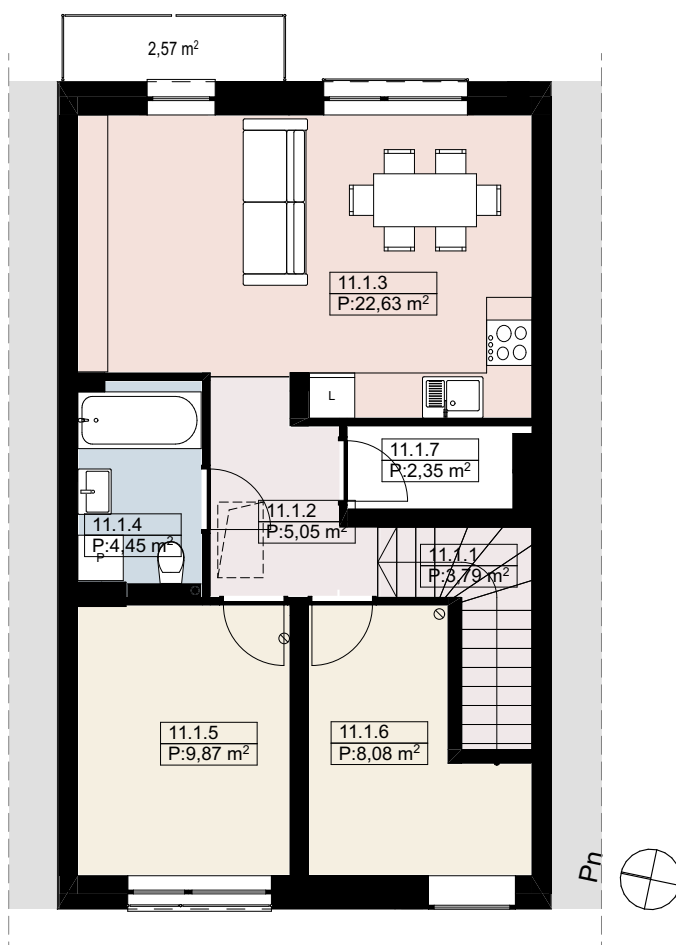

MiaBianca
ELITE GROUP DEVELOPER

Budynek 7, piętro - 57,75 m²

Parter, skala 1:100

Numer pom.	Nazwa pomieszczenia	Pow. m ²
11.0.1	Wiatrołap	1,53

Piętro, skala 1:100

Numer pom.	Nazwa pomieszczenia	Pow. m ²
11.1.1	Klatka schodowa	3,79
11.1.2	Komunikacja	5,05
11.1.3	Strefa dzienna	22,63
11.1.4	Łazienka	4,45
11.1.5	Pom.pomocnicze	9,87
11.1.6	Garderoba	8,08
11.1.7	Garderoba	2,35
		56,22 m²
	Balkon	2,57

Lokalizacja

Powierzchnie poszczególnych mieszkań podano wg. Polskich Normy (PN ISO 9836: 1997) jako powierzchnię w świetle ścian wykończonych (tynki). Powyższa oferta ma charakter informacyjny i nie stanowi oferty handlowej w rozumieniu art. 66 § 1 Kodeksu Cywilnego