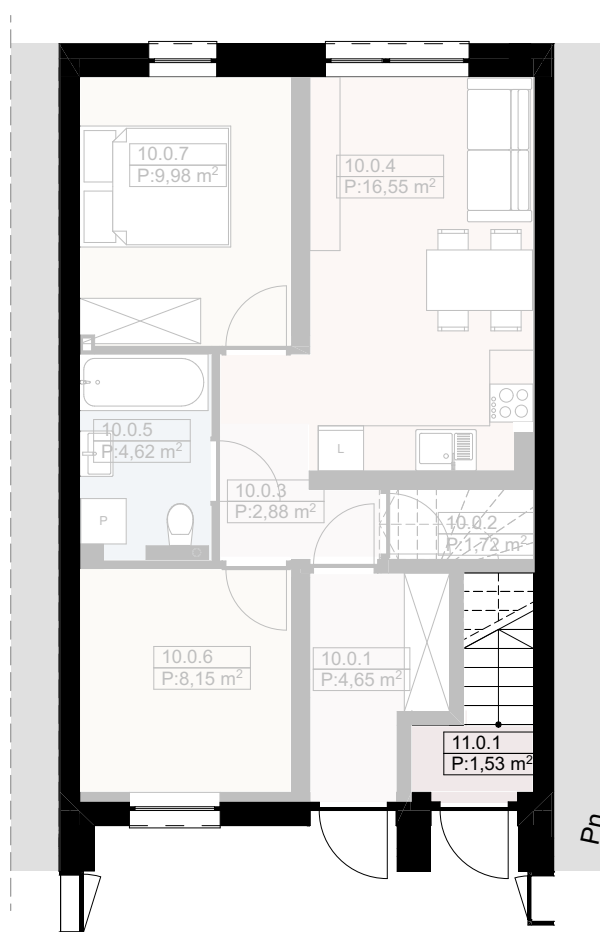

MiaBianca
ELITE GROUP DEVELOPER

Budynek 7, piętro - 57,75 m²

Parter, skala 1:100

Numer pom.	Nazwa pomieszczenia	Pow. m ²
11.0.1	Wiatrołap	1,53

Piętro, skala 1:100

Numer pom.	Nazwa pomieszczenia	Pow. m ²
11.1.1	Klatka schodowa	3,79
11.1.2	Komunikacja	5,05
11.1.3	Strefa dzienna	22,63
11.1.4	Łazienka	4,45
11.1.5	Pom.pomocnicze	9,87
11.1.6	Garderoba	8,08
11.1.7	Garderoba	2,35
		56,22 m²
	Balkon	2,57

Lokalizacja

Powierzchnie poszczególnych mieszkań podano wg. Polskich Normy (PN ISO 9836: 1997) jako powierzchnię w świetle ścian wykończonych (tynki). Powyższa oferta ma charakter informacyjny i nie stanowi oferty handlowej w rozumieniu art. 66 § 1 Kodeksu Cywilnego