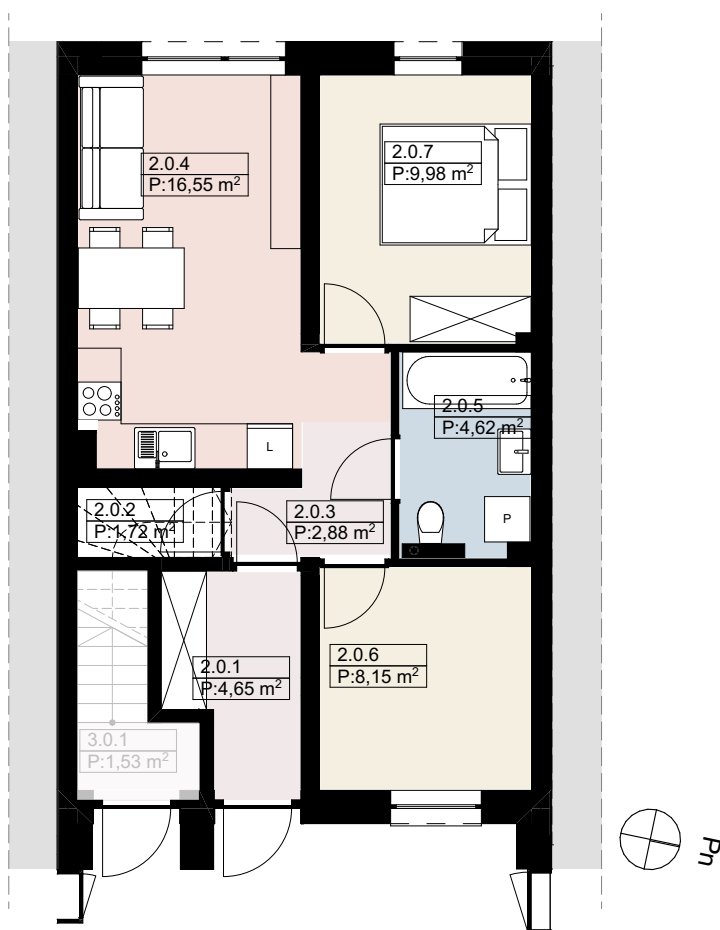

MiaBianca
ELITE GROUP DEVELOPER

Budynek 2, parter - 48,55 m²

Parter, skala 1:100

Numer pom.	Nazwa pomieszczenia	Pow. m2
2.0.1	Wiatrołap	4,65
2.0.2	Garderoba	1,72
2.0.3	Komunikacja	2,88
2.0.4	Strefa dzienna	16,55
2.0.5	Łazienka	4,62
2.0.6	Pom. pomocnicze	8,15
2.0.7	Sypialnia I	9,98
		48,55 m²

Lokalizacja

Powierzchnie poszczególnych mieszkań podano wg. Polskich Normy (PN ISO 9836: 1997) jako powierzchnię w świetle ścian wykończonych (tynki). Powyższa oferta ma charakter informacyjny i nie stanowi oferty handlowej w rozumieniu art. 66 § 1 Kodeksu Cywilnego