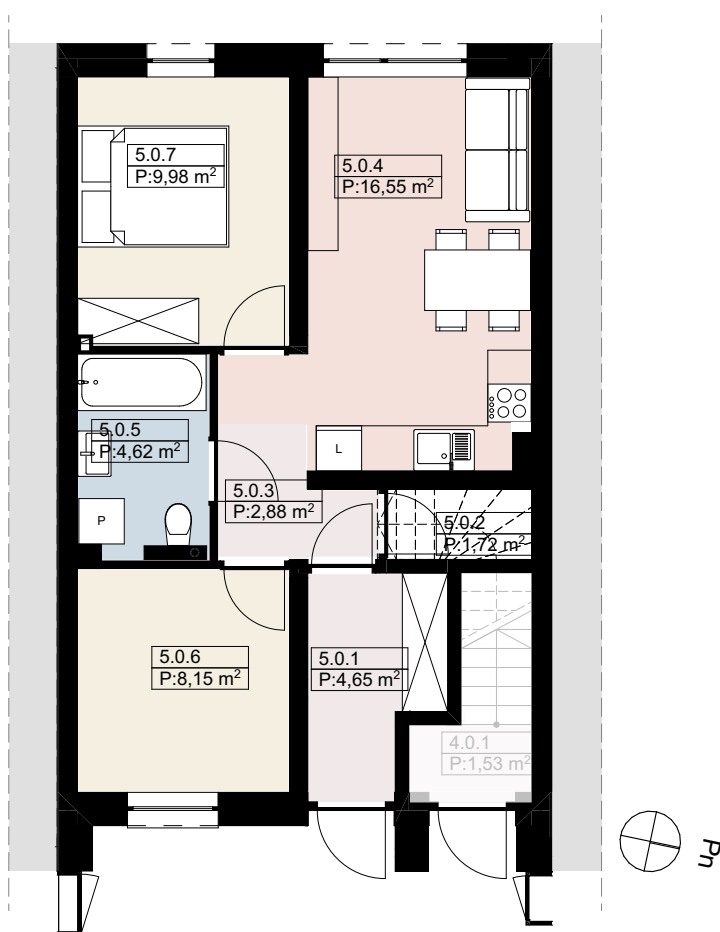

MiaBianca
ELITE GROUP DEVELOPER

Budynek 3, parter - 48,55 m²

Parter, skala 1:100

Numer pom.	Nazwa pomieszczenia	Pow. m ²
5.0.1	Wiatrołap	4,65
5.0.2	Garderoba	1,72
5.0.3	Komunikacja	2,88
5.0.4	Strefa dzienna	16,55
5.0.5	Łazienka	4,62
5.0.6	Pom. pomocnicze	8,15
5.0.7	Sypialnia I	9,98
		48,55 m²

Lokalizacja

Powierzchnie poszczególnych mieszkań podano wg. Polskich Normy (PN ISO 9836: 1997) jako powierzchnię w świetle ścian wykończonych (tynki). Powyższa oferta ma charakter informacyjny i nie stanowi oferty handlowej w rozumieniu art. 66 § 1 Kodeksu Cywilnego