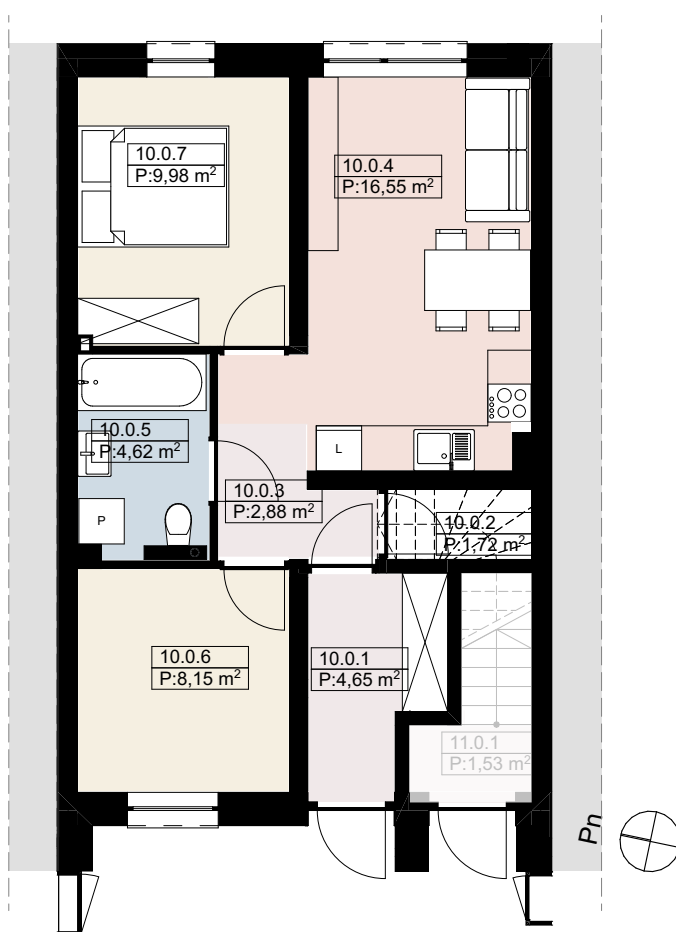

MiaBianca
ELITE GROUP DEVELOPER

Budynek 7, parter - 48,55 m²

Parter, skala 1:100

| Numer pom. | Nazwa pomieszczenia | Pow. m ² |
|------------|---------------------|----------------------------|
| 10.0.1 | Wiatrołap | 4,65 |
| 10.0.2 | Garderoba | 1,72 |
| 10.0.3 | Komunikacja | 2,88 |
| 10.0.4 | Strefa dzienna | 16,55 |
| 10.0.5 | Łazienka | 4,62 |
| 10.0.6 | Pom. pomocnicze | 8,15 |
| 10.0.7 | Sypialnia I | 9,98 |
| | | 48,55 m² |

Lokalizacja

Powierzchnie poszczególnych mieszkań podano wg. Polskich Normy (PN ISO 9836: 1997) jako powierzchnię w świetle ścian wykończonych (tynki). Powyższa oferta ma charakter informacyjny i nie stanowi oferty handlowej w rozumieniu art. 66 § 1 Kodeksu Cywilnego