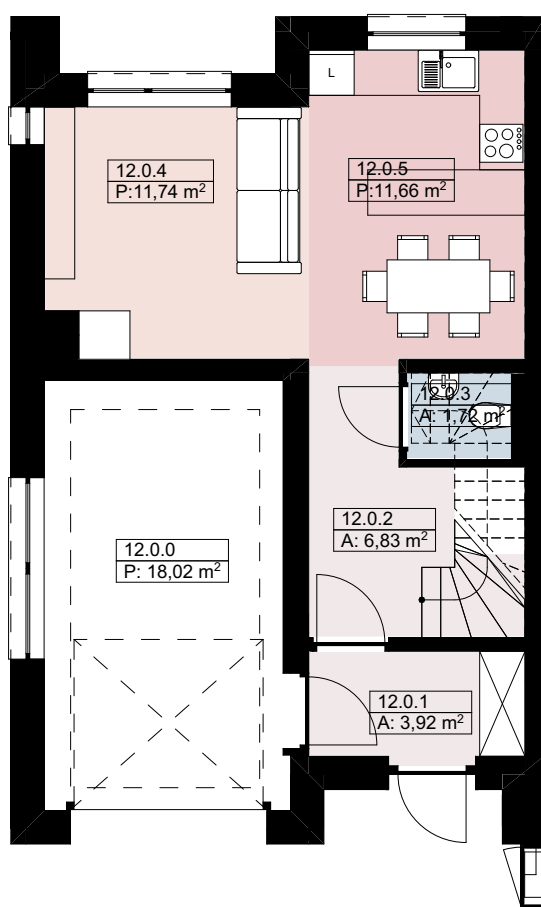

MiaBianca
ELITE GROUP DEVELOPER

Budynek 8 - 107,19 m²

Parter, skala 1:100

Numer pom.	Nazwa pomieszczenia	Pow. m2
12.0.0	Garaż	18,02
12.0.1	Wiatrołap	3,92
12.0.2	Komunikacja	6,83
12.0.3	Wc	1,72
12.0.4	Salon	11,74
12.0.5	Kuchnia + jadalnia	11,66
		53,89 m²

Piętro, skala 1:100

Numer pom.	Nazwa pomieszczenia	Pow. m2
12.1.1	Komunikacja	7,54
12.1.2	Garderoba	9,86
12.1.3	Pomieszczenie po...	10,29
12.1.4	Łazienka	5,68
12.1.5	Sypialnia I	12,71
12.1.6	Toaleta	3,91
12.1.7	Garderoba	3,31
		53,30 m²
	Balkon	4,36

Lokalizacja

Powierzchnie poszczególnych mieszkań podano wg. Polskich Normy (PN ISO 9836: 1997) jako powierzchnię w świetle ścian wykończonych (tynki). Powyższa oferta ma charakter informacyjny i nie stanowi oferty handlowej w rozumieniu art. 66 § 1 Kodeksu Cywilnego