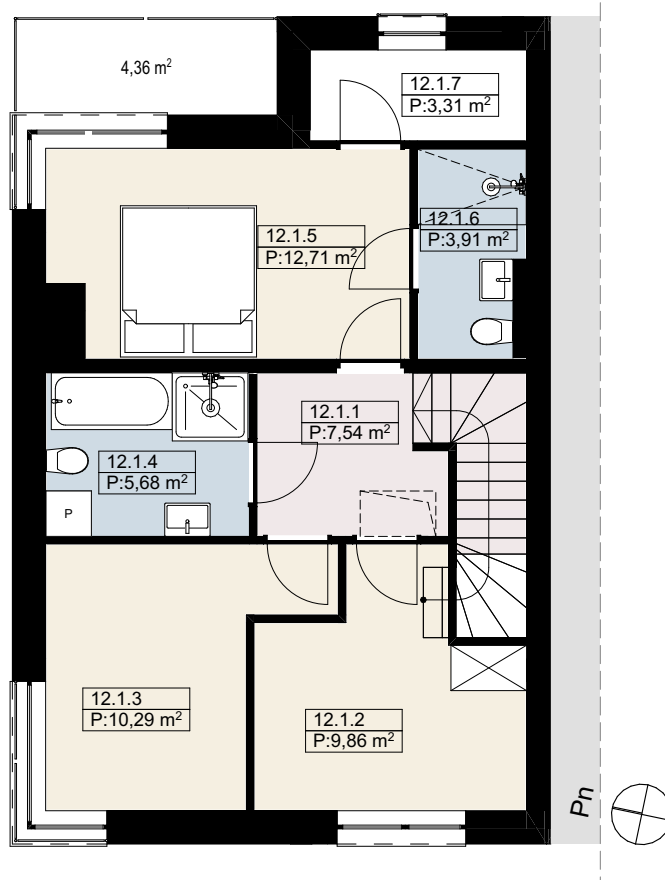

MiaBianca
ELITE GROUP DEVELOPER

Budynek 8 - 107,19 m²

Parter, skala 1:100

Numer pom.	Nazwa pomieszczenia	Pow. m2
12.0.0	Garaż	18,02
12.0.1	Wiatrołap	3,92
12.0.2	Komunikacja	6,83
12.0.3	Wc	1,72
12.0.4	Salon	11,74
12.0.5	Kuchnia + jadalnia	11,66
		53,89 m²

Piętro, skala 1:100

Numer pom.	Nazwa pomieszczenia	Pow. m2
12.1.1	Komunikacja	7,54
12.1.2	Garderoba	9,86
12.1.3	Pomieszczenie po...	10,29
12.1.4	Łazienka	5,68
12.1.5	Sypialnia I	12,71
12.1.6	Toaleta	3,91
12.1.7	Garderoba	3,31
		53,30 m²
	Balkon	4,36

Lokalizacja

Powierzchnie poszczególnych mieszkań podano wg. Polskich Normy (PN ISO 9836: 1997) jako powierzchnię w świetle ścian wykończonych (tynki). Powyższa oferta ma charakter informacyjny i nie stanowi oferty handlowej w rozumieniu art. 66 § 1 Kodeksu Cywilnego