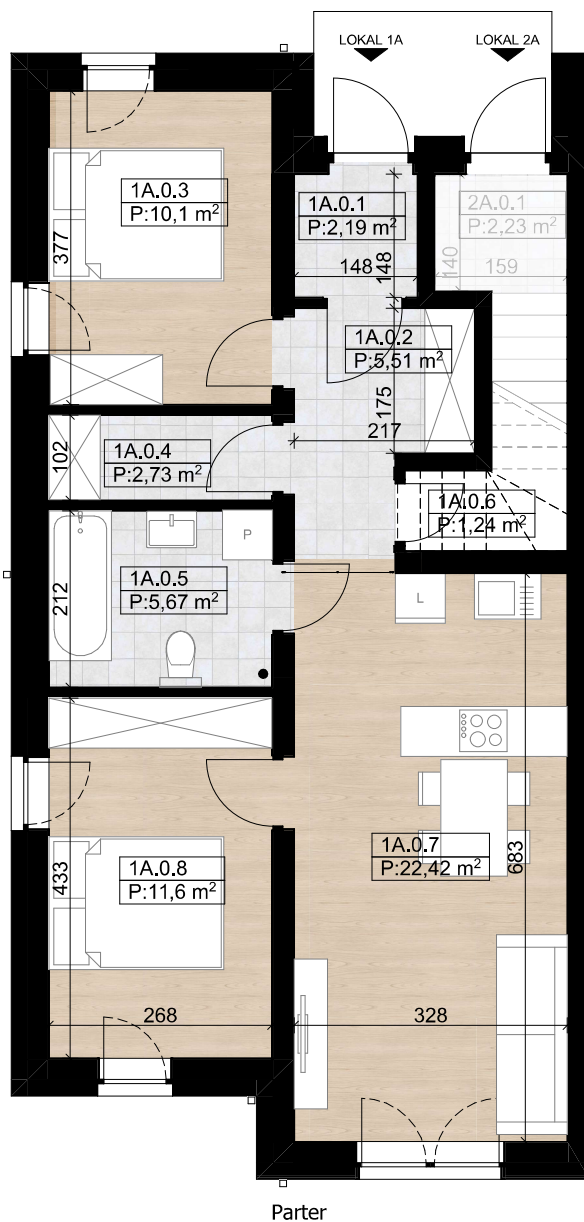

## nova Biała II - A1 - 61,46 m<sup>2</sup>

### BUDYNEK A - Lokal A1

Numer pom.	Nazwa pomieszczenia	Pow.m2
1A.0.1	Wiatrołap	2,19
1A.0.2	Komunikacja	5,51
1A.0.3	Sypialnia	10,10
1A.0.4	Spiżarnia	2,73
1A.0.5	Łazienka	5,67
1A.0.6	Schowek	1,24
1A.0.7	Strefa dzienna	22,42
1A.0.8	Sypialnia	11,60
		<b>61,46 m<sup>2</sup></b>