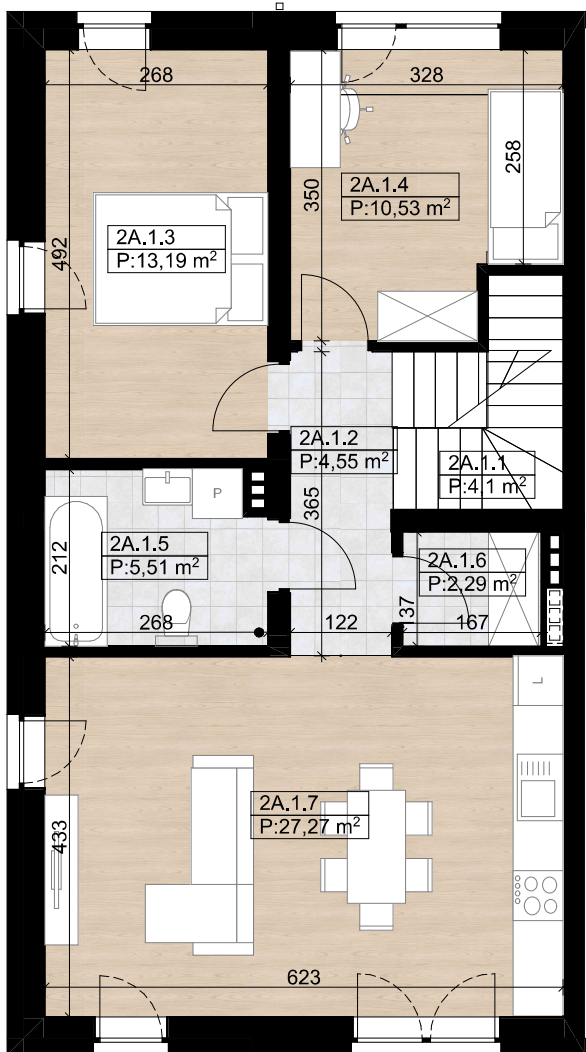

**nova
Biąta**
ELITE GROUP DEVELOPER

nova Biąta II - A2 - 95,09 m²

I Piętro

Poddasze

Parter

Budynek A - Lokal 2A

Numer pom.	Nazwa pomieszczenia	Pow.m2
2A.0.1	Wiatrołap	2,23
2A.1.1	Komunikacja	4,10
2A.1.2	Komunikacja	4,55
2A.1.3	Sypialnia	13,19
2A.1.4	Sypialnia	10,53
2A.1.5	Łazienka	5,51
2A.1.6	Garderoba	2,29
2A.1.7	Strefa dzienna	27,27
2A.2.1	Klatka schodowa	3,95
2A.2.2	Poddasze	21,47
		95,09 m²
Taras		28,66 m ²