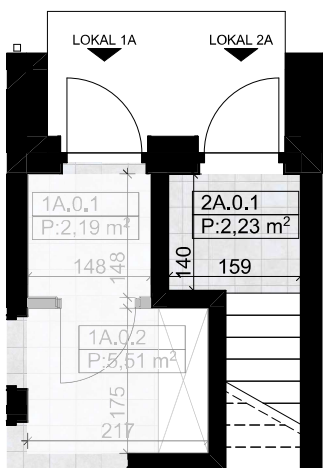

**nova
Biąta**
ELITE GROUP DEVELOPER

nova Biąta II - A2 - 95,09 m²

I Piętro

Poddasze

Parter

Budynek A - Lokal 2A

Numer pom.	Nazwa pomieszczenia	Pow.m2
2A.0.1	Wiatrołap	2,23
2A.1.1	Komunikacja	4,10
2A.1.2	Komunikacja	4,55
2A.1.3	Sypialnia	13,19
2A.1.4	Sypialnia	10,53
2A.1.5	Łazienka	5,51
2A.1.6	Garderoba	2,29
2A.1.7	Strefa dzienna	27,27
2A.2.1	Klatka schodowa	3,95
2A.2.2	Poddasze	21,47
		95,09 m²
Taras		28,66 m ²