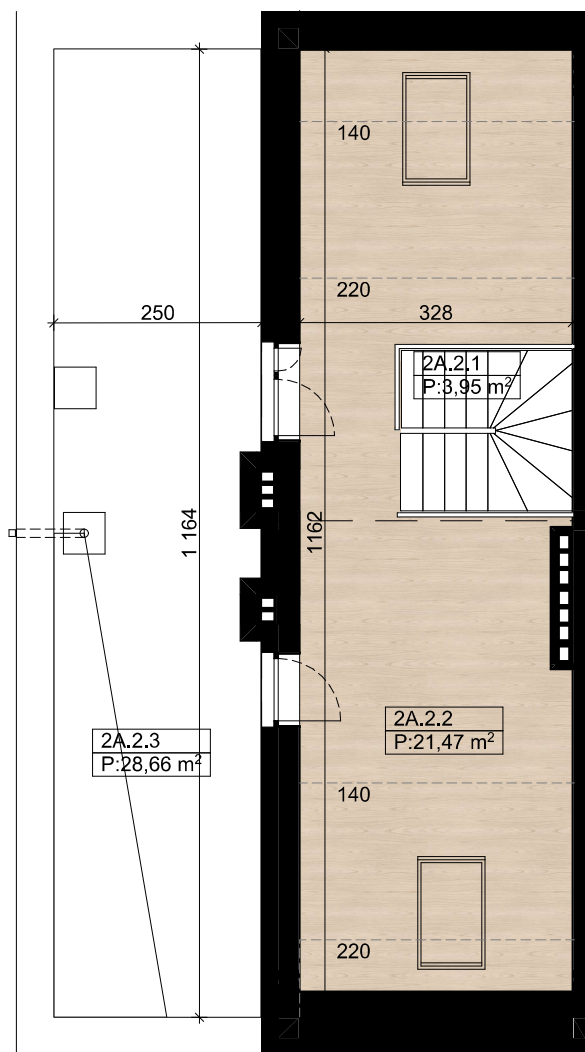

**nova
Biąta**
ELITE GROUP DEVELOPER

nova Biąta II - A2 - 95,09 m²

I Piętro

Poddasze

Parter

Budynek A - Lokal 2A

Numer pom.	Nazwa pomieszczenia	Pow.m2
2A.0.1	Wiatrołap	2,23
2A.1.1	Komunikacja	4,10
2A.1.2	Komunikacja	4,55
2A.1.3	Sypialnia	13,19
2A.1.4	Sypialnia	10,53
2A.1.5	Łazienka	5,51
2A.1.6	Garderoba	2,29
2A.1.7	Strefa dzienna	27,27
2A.2.1	Klatka schodowa	3,95
2A.2.2	Poddasze	21,47
		95,09 m²
Taras		28,66 m ²