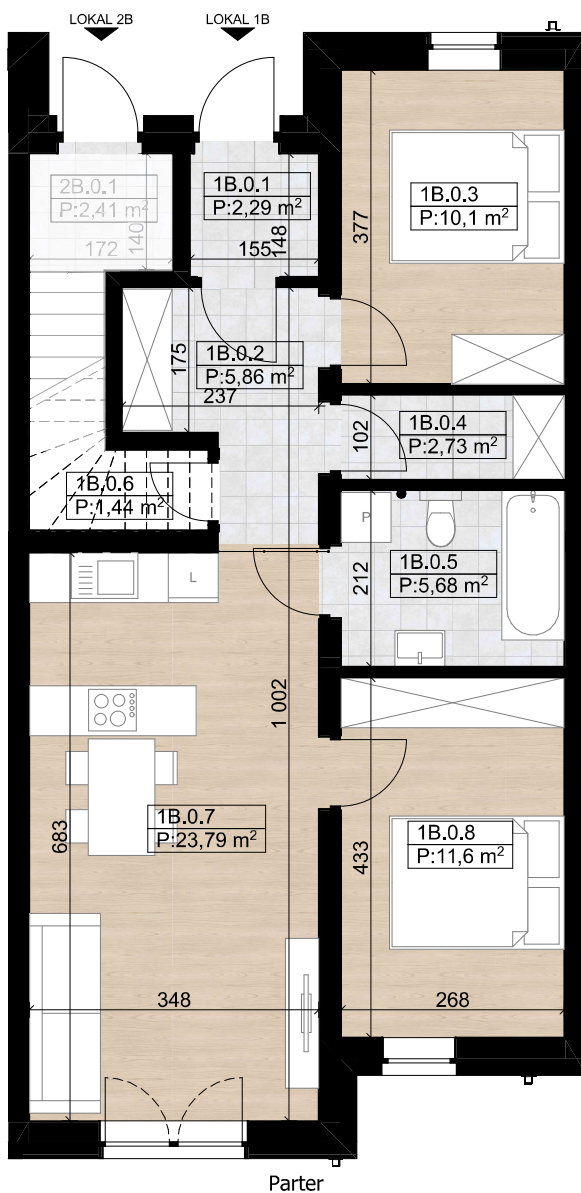

## nova Biała II - B1 - 63,49 m<sup>2</sup>

### BUDYNEK B - Lokal B1

Numer pom.	Nazwa pomieszczenia	Pow.m2
1B.0.1	Wiatrołap	2,29
1B.0.2	Komunikacja	5,86
1B.0.3	Sypialnia	10,10
1B.0.4	Spizarnia	2,73
1B.0.5	Łazienka	5,68
1B.0.6	Schowek	1,44
1B.0.7	Strefa dzienna	23,79
1B.0.8	Sypialnia	11,60
		<b>63,49 m<sup>2</sup></b>