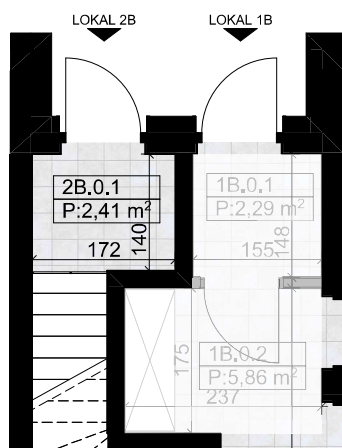

nova Biała

ELITE GROUP DEVELOPER

nova Biała II - B2 - 94,40 m²

I Piętro

Poddasze

Parter

Budynek B - Lokal 2B

Numer pom.	Nazwa pomieszczenia	Pow.m2
2B.0.1	Wiatrołap	2,41
2B.1.1	Komunikacja	4,10
2B.1.2	Komunikacja	4,67
2B.1.3	Sypialnia	13,19
2B.1.4	Sypialnia	11,24
2B.1.5	Łazienka	5,50
2B.1.6	Garderoba	2,50
2B.1.7	Strefa dzienna	27,86
2B.2.1	Klatka schodowa	4,19
2B.2.3	Poddasze	18,74
		94,40 m²
Taras		38,98 m²