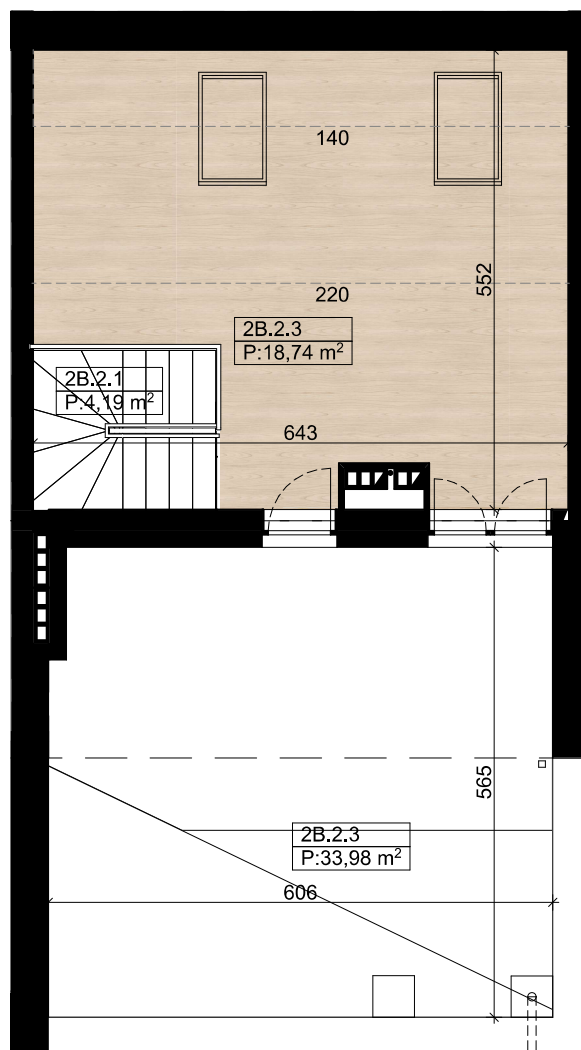

nova Biała

ELITE GROUP DEVELOPER

nova Biała II - B2 - 94,40 m²

I Piętro

Poddasze

Parter

Budynek B - Lokal 2B

Numer pom.	Nazwa pomieszczenia	Pow.m2
2B.0.1	Wiatrołap	2,41
2B.1.1	Komunikacja	4,10
2B.1.2	Komunikacja	4,67
2B.1.3	Sypialnia	13,19
2B.1.4	Sypialnia	11,24
2B.1.5	Łazienka	5,50
2B.1.6	Garderoba	2,50
2B.1.7	Strefa dzienna	27,86
2B.2.1	Klatka schodowa	4,19
2B.2.3	Poddasze	18,74
		94,40 m²
Taras		38,98 m²