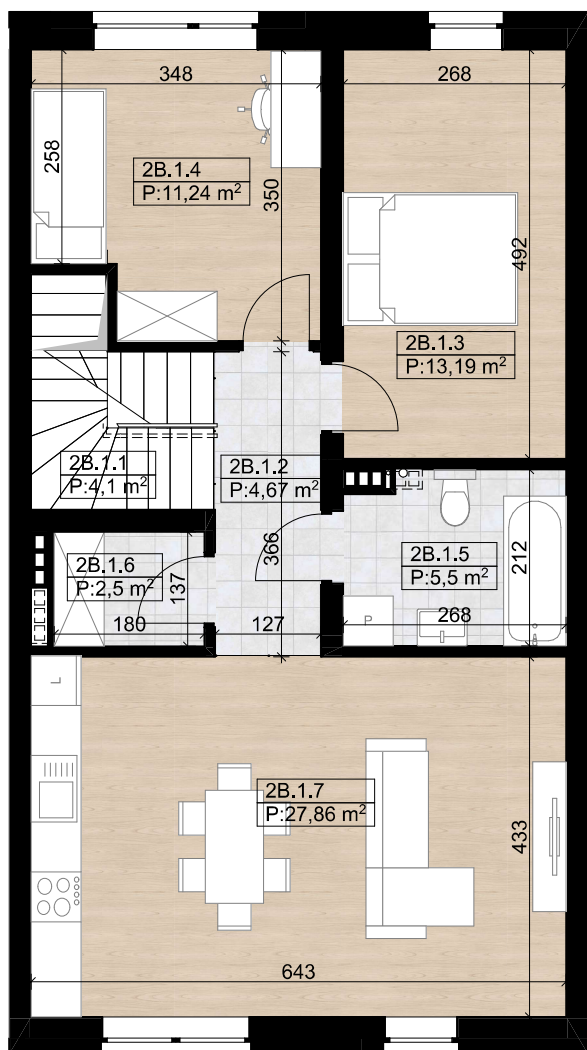

nova Biała

ELITE GROUP DEVELOPER

nova Biała II - B2 - 94,40 m²

I Piętro

Poddasze

Parter

Budynek B - Lokal 2B

Numer pom.	Nazwa pomieszczenia	Pow.m2
2B.0.1	Wiatrołap	2,41
2B.1.1	Komunikacja	4,10
2B.1.2	Komunikacja	4,67
2B.1.3	Sypialnia	13,19
2B.1.4	Sypialnia	11,24
2B.1.5	Łazienka	5,50
2B.1.6	Garderoba	2,50
2B.1.7	Strefa dzienna	27,86
2B.2.1	Klatka schodowa	4,19
2B.2.3	Poddasze	18,74
		94,40 m²
Taras		38,98 m²