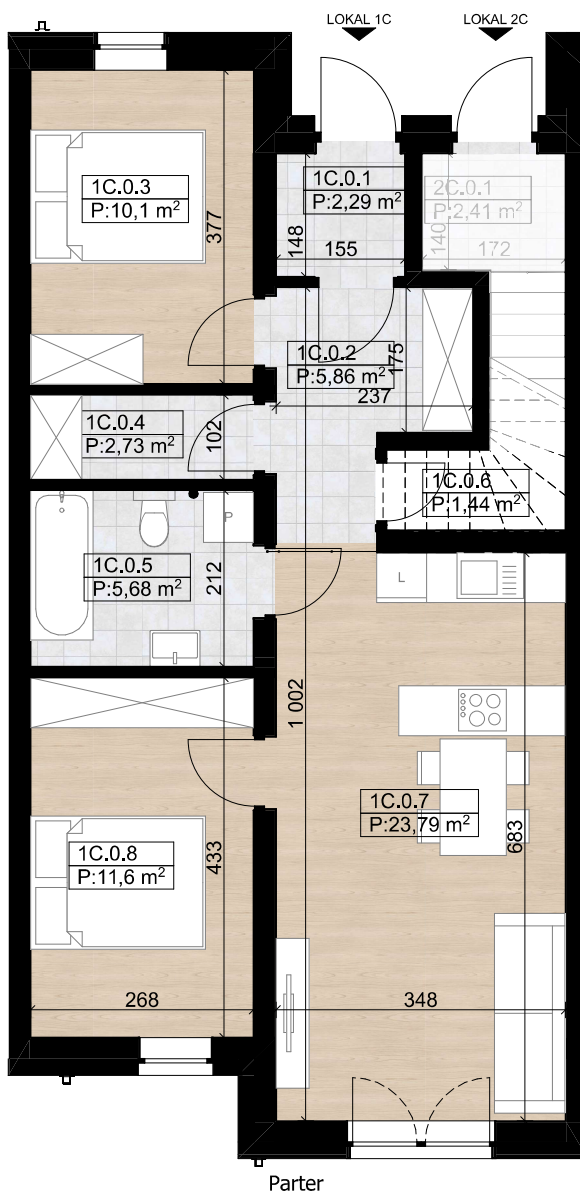

nova Biała

ELITE GROUP DEVELOPER

nova Biała II - C1 - 63,49 m²

BUDYNEK C - Lokal C1

Numer pom.	Nazwa pomieszczenia	Pow.m2
1C.0.1	Wiatrołap	2,29
1C.0.2	Komunikacja	5,86
1C.0.3	Sypialnia	10,10
1C.0.4	Spizarnia	2,73
1C.0.5	Łazienka	5,68
1C.0.6	Schowek	1,44
1C.0.7	Strefa dzienna	23,79
1C.0.8	Sypialnia	11,60
		63,49 m²