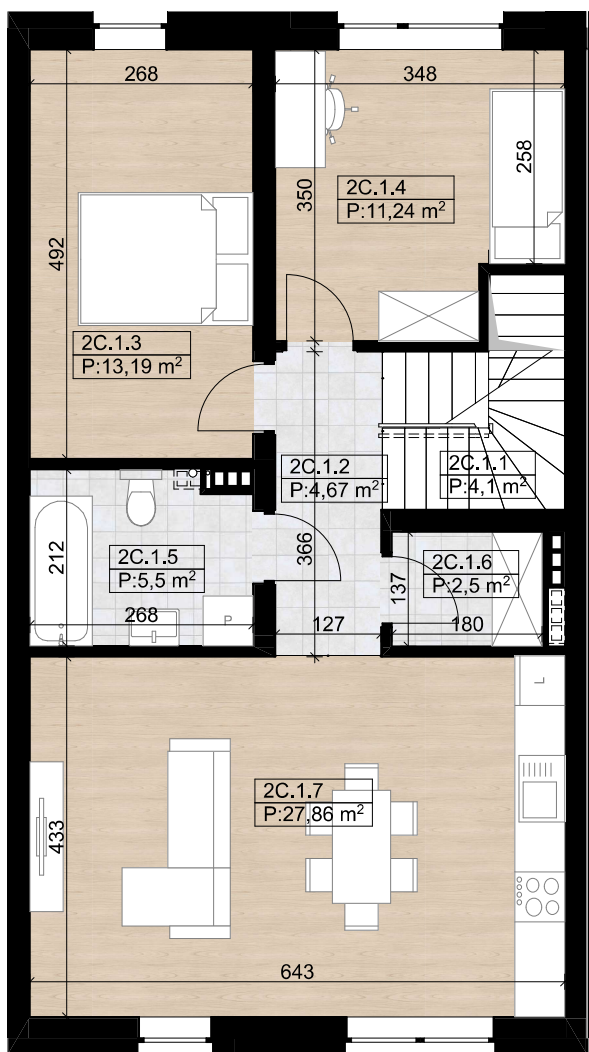

nova Biała

ELITE GROUP DEVELOPER

nova Biała II - C2 - 94,40 m²

I Piętro

Poddasze

Parter

Budynek C - Lokal 2C

Numer pom.	Nazwa pomieszczenia	Pow.m2
2C.0.1	Wiatrołap	2,41
2C.1.1	Komunikacja	4,10
2C.1.2	Komunikacja	4,67
2C.1.3	Sypialnia	13,19
2C.1.4	Sypialnia	11,24
2C.1.5	Łazienka	5,50
2C.1.6	Garderoba	2,50
2C.1.7	Strefa dzienna	27,86
2C.2.1	Klatka schodowa	4,19
2C.2.2	Poddasze	18,74
		94,40 m²