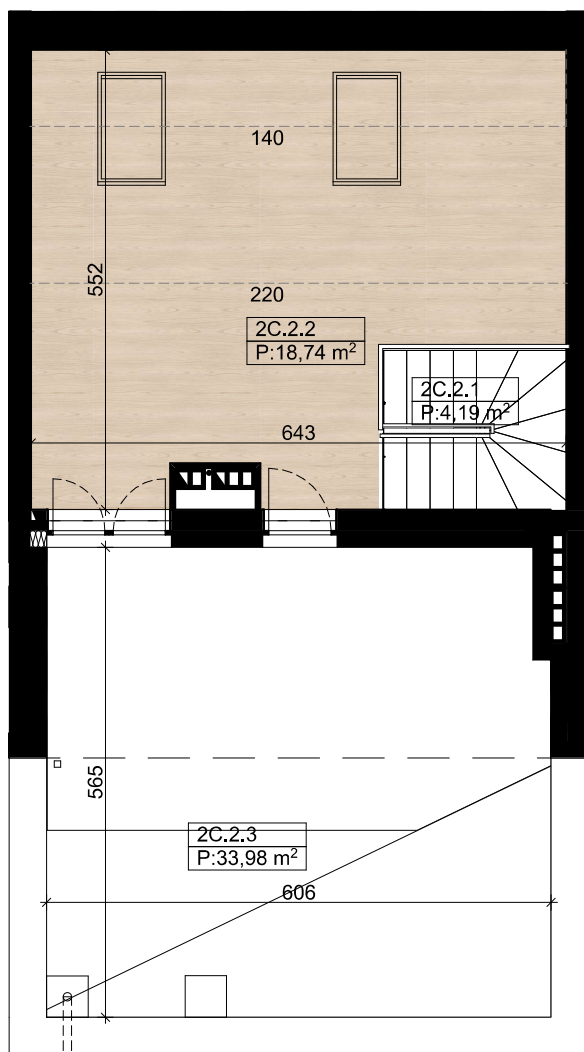

nova Biała

ELITE GROUP DEVELOPER

nova Biała II - C2 - 94,40 m²

I Piętro

Poddasze

Parter

Budynek C - Lokal 2C

Numer pom.	Nazwa pomieszczenia	Pow.m2
2C.0.1	Wiatrołap	2,41
2C.1.1	Komunikacja	4,10
2C.1.2	Komunikacja	4,67
2C.1.3	Sypialnia	13,19
2C.1.4	Sypialnia	11,24
2C.1.5	Łazienka	5,50
2C.1.6	Garderoba	2,50
2C.1.7	Strefa dzienna	27,86
2C.2.1	Klatka schodowa	4,19
2C.2.2	Poddasze	18,74
		94,40 m²