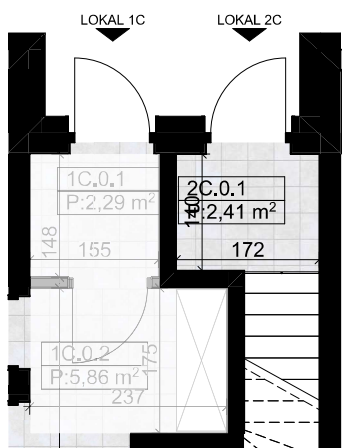

nova Biała

ELITE GROUP DEVELOPER

nova Biała II - C2 - 94,40 m²

I Piętro

Poddasze

Parter

Budynek C - Lokal 2C

Numer pom.	Nazwa pomieszczenia	Pow.m2
2C.0.1	Wiatrołap	2,41
2C.1.1	Komunikacja	4,10
2C.1.2	Komunikacja	4,67
2C.1.3	Sypialnia	13,19
2C.1.4	Sypialnia	11,24
2C.1.5	Łazienka	5,50
2C.1.6	Garderoba	2,50
2C.1.7	Strefa dzienna	27,86
2C.2.1	Klatka schodowa	4,19
2C.2.2	Poddasze	18,74
		94,40 m²