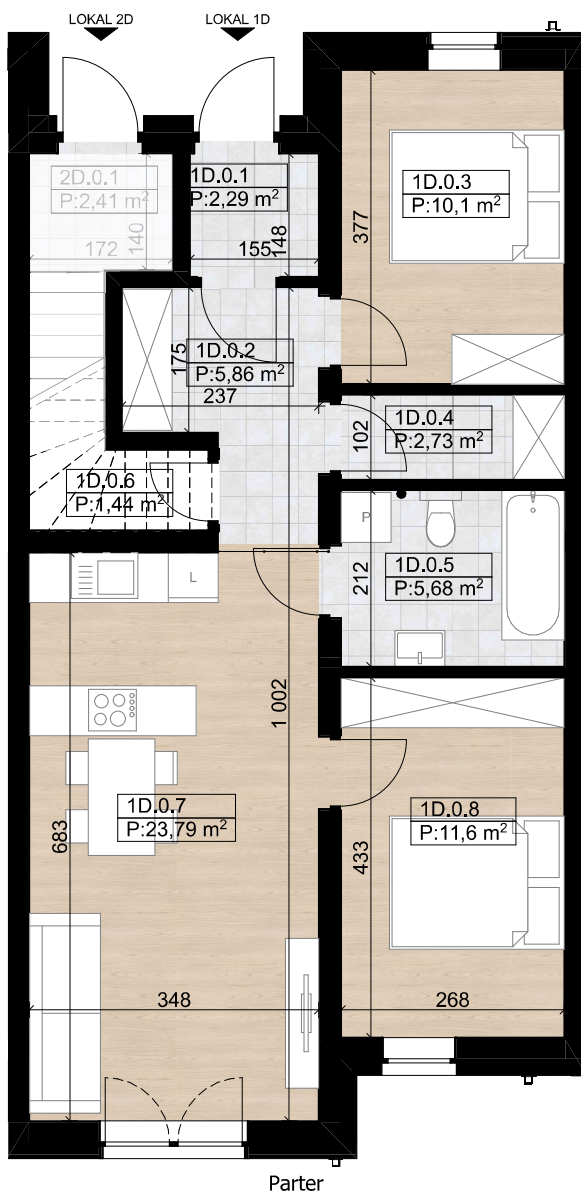

nova Biała

ELITE GROUP DEVELOPER

nova Biała II - D1 - 63,49 m²

BUDYNEK D - Lokal D1

Numer pom.	Nazwa pomieszczenia	Pow.m2
1D.0.1	Wiatrołap	2,29
1D.0.2	Komunikacja	5,86
1D.0.3	Sypialnia	10,10
1D.0.4	Spizarnia	2,73
1D.0.5	Łazienka	5,68
1D.0.6	Schowek	1,44
1D.0.7	Strefa dzienna	23,79
1D.0.8	Sypialnia	11,60
		63,49 m²