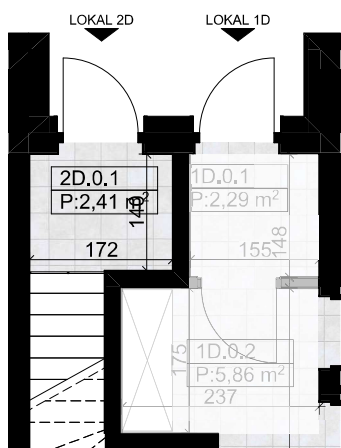

nova Biała

ELITE GROUP DEVELOPER

nova Biała II - D2 - 94,40 m²

I Piętro

Poddasze

Parter

Budynek D - Lokal 2D

Numer pom.	Nazwa pomieszczenia	Pow.m2
2D.0.1	Wiatrołap	2,41
2D.1.1	Komunikacja	4,10
2D.1.2	Komunikacja	4,67
2D.1.3	Sypialnia	13,19
2D.1.4	Sypialnia	11,24
2D.1.5	Łazienka	5,50
2D.1.6	Garderoba	2,50
2D.1.7	Strefa dzienna	27,86
2D.2.1	Klatka schodowa	4,19
2D.2.3	Poddasze	18,74
		94,40 m²
Taras		38,98 m ²