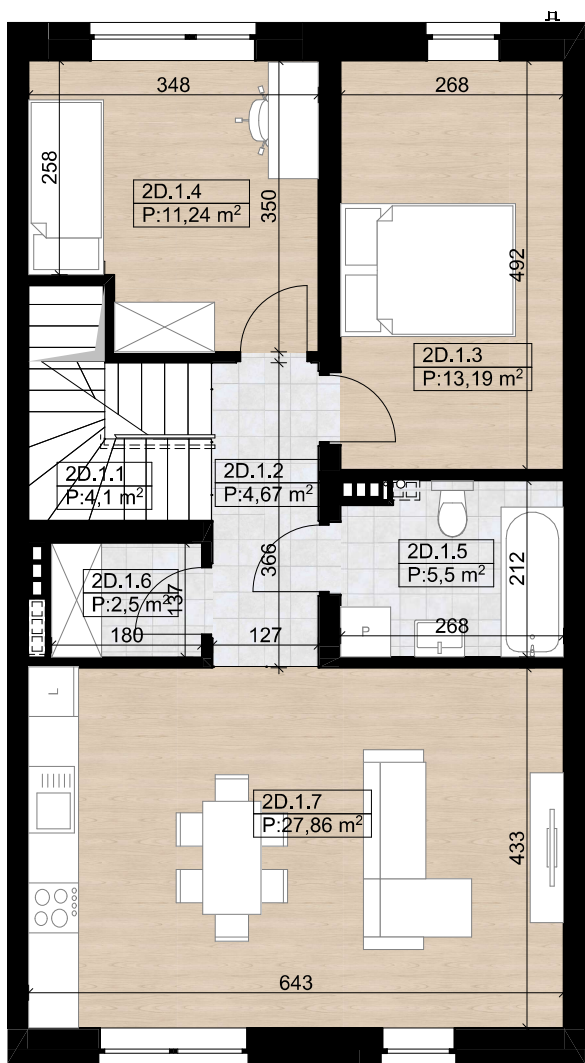

nova Biała

ELITE GROUP DEVELOPER

nova Biała II - D2 - 94,40 m²

I Piętro

Poddasze

Parter

Budynek D - Lokal 2D

Numer pom.	Nazwa pomieszczenia	Pow.m2
2D.0.1	Wiatrołap	2,41
2D.1.1	Komunikacja	4,10
2D.1.2	Komunikacja	4,67
2D.1.3	Sypialnia	13,19
2D.1.4	Sypialnia	11,24
2D.1.5	Łazienka	5,50
2D.1.6	Garderoba	2,50
2D.1.7	Strefa dzienna	27,86
2D.2.1	Klatka schodowa	4,19
2D.2.3	Poddasze	18,74
		94,40 m²
Taras		38,98 m ²