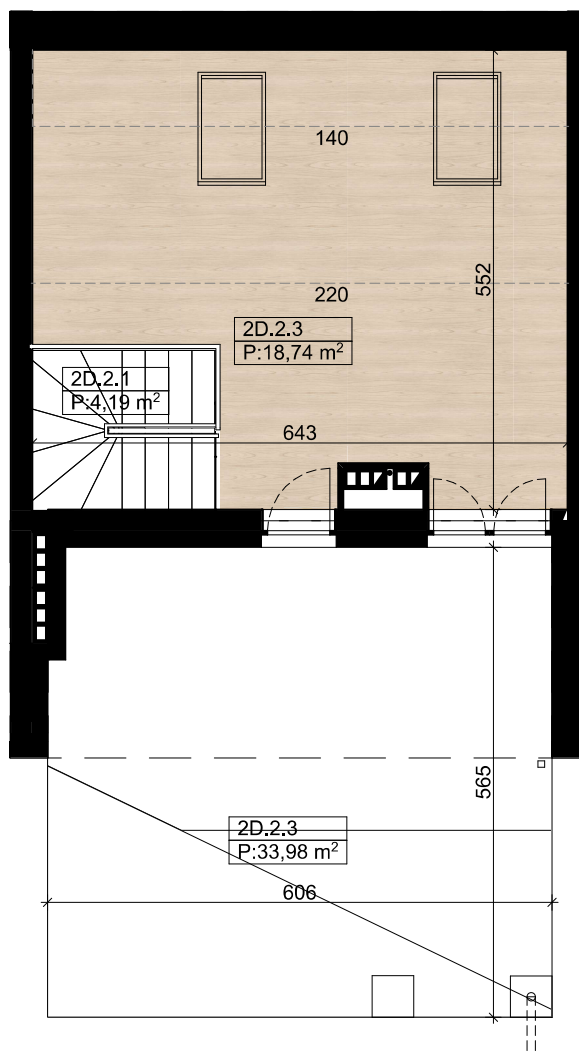

nova Biała

ELITE GROUP DEVELOPER

nova Biała II - D2 - 94,40 m²

I Piętro

Poddasze

Parter

Budynek D - Lokal 2D

Numer pom.	Nazwa pomieszczenia	Pow.m2
2D.0.1	Wiatrołap	2,41
2D.1.1	Komunikacja	4,10
2D.1.2	Komunikacja	4,67
2D.1.3	Sypialnia	13,19
2D.1.4	Sypialnia	11,24
2D.1.5	Łazienka	5,50
2D.1.6	Garderoba	2,50
2D.1.7	Strefa dzienna	27,86
2D.2.1	Klatka schodowa	4,19
2D.2.3	Poddasze	18,74
		94,40 m²
Taras		38,98 m ²