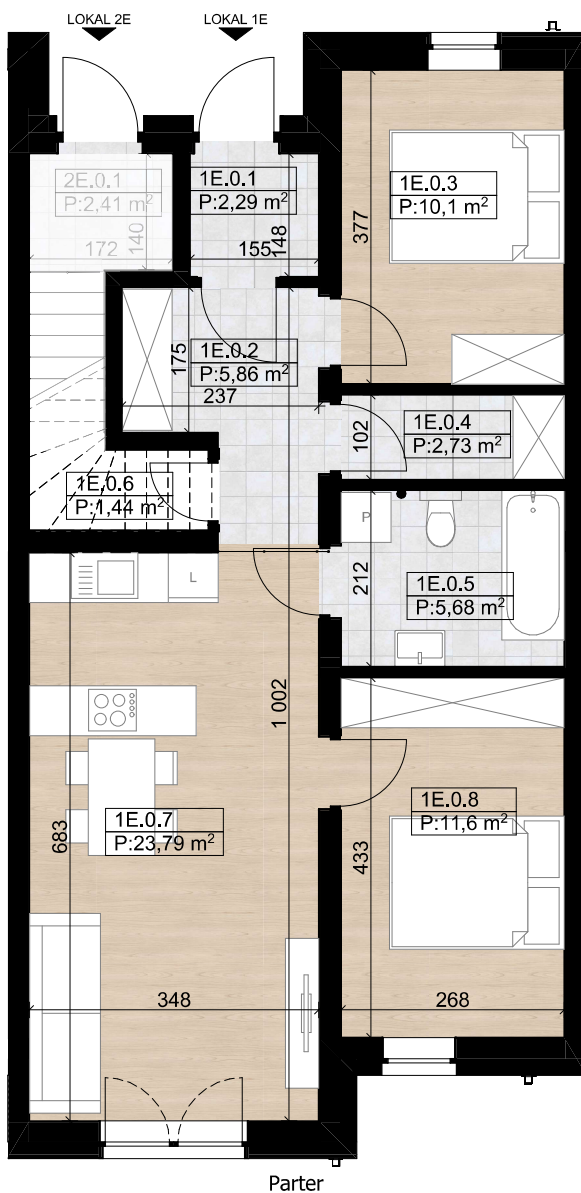

## nova Biała II - E1 - 63,49 m<sup>2</sup>

### BUDYNEK E - Lokal E1

Numer pom.	Nazwa pomieszczenia	Pow.m2
1E.0.1	Wiatrołap	2,29
1E.0.2	Komunikacja	5,86
1E.0.3	Sypialnia	10,10
1E.0.4	Spizarnia	2,73
1E.0.5	Łazienka	5,68
1E.0.6	Schowek	1,44
1E.0.7	Strefa dzienna	23,79
1E.0.8	Sypialnia	11,60
		<b>63,49 m<sup>2</sup></b>