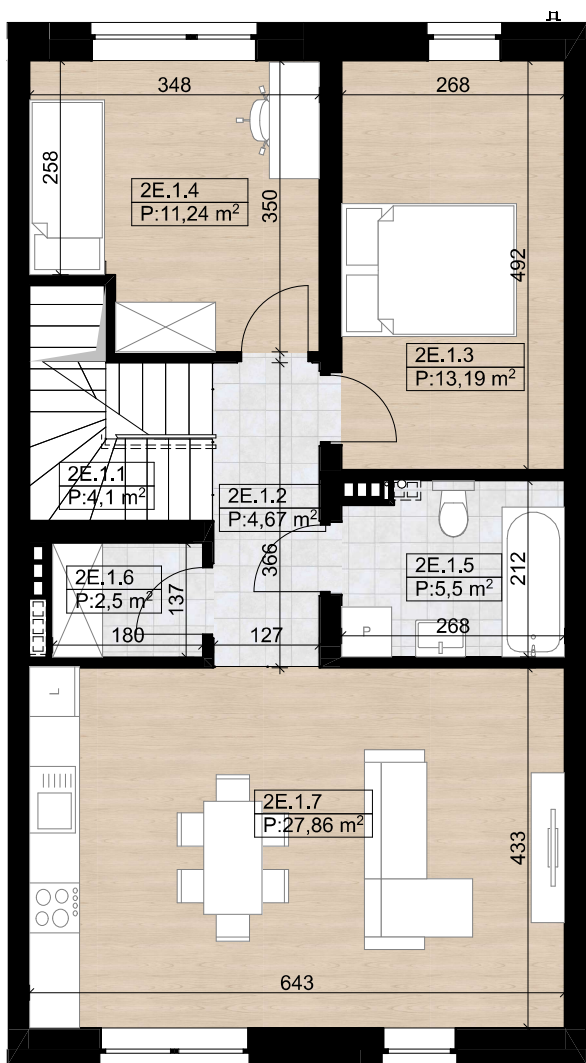

nova Biała

ELITE GROUP DEVELOPER

nova Biała II - E2 - 94,40 m²

I Piętro

Poddasze

Parter

Budynek E - Lokal 2E

Numer pom.	Nazwa pomieszczenia	Pow.m2
2E.0.1	Wiatrołap	2,41
2E.1.1	Komunikacja	4,10
2E.1.2	Komunikacja	4,67
2E.1.3	Sypialnia	13,19
2E.1.4	Sypialnia	11,24
2E.1.5	Łazienka	5,50
2E.1.6	Garderoba	2,50
2E.1.7	Strefa dzienna	27,86
2E.2.1	Klatka schodowa	4,19
2E.2.2	Poddasze	18,74
		94,40 m²