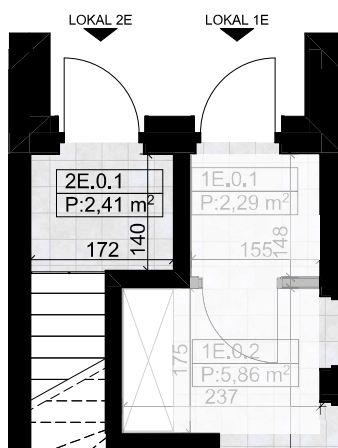

nova Biała

ELITE GROUP DEVELOPER

nova Biała II - E2 - 94,40 m²

I Piętro

Poddasze

Parter

Budynek E - Lokal 2E

Numer pom.	Nazwa pomieszczenia	Pow.m2
2E.0.1	Wiatrołap	2,41
2E.1.1	Komunikacja	4,10
2E.1.2	Komunikacja	4,67
2E.1.3	Sypialnia	13,19
2E.1.4	Sypialnia	11,24
2E.1.5	Łazienka	5,50
2E.1.6	Garderoba	2,50
2E.1.7	Strefa dzienna	27,86
2E.2.1	Klatka schodowa	4,19
2E.2.2	Poddasze	18,74
		94,40 m²