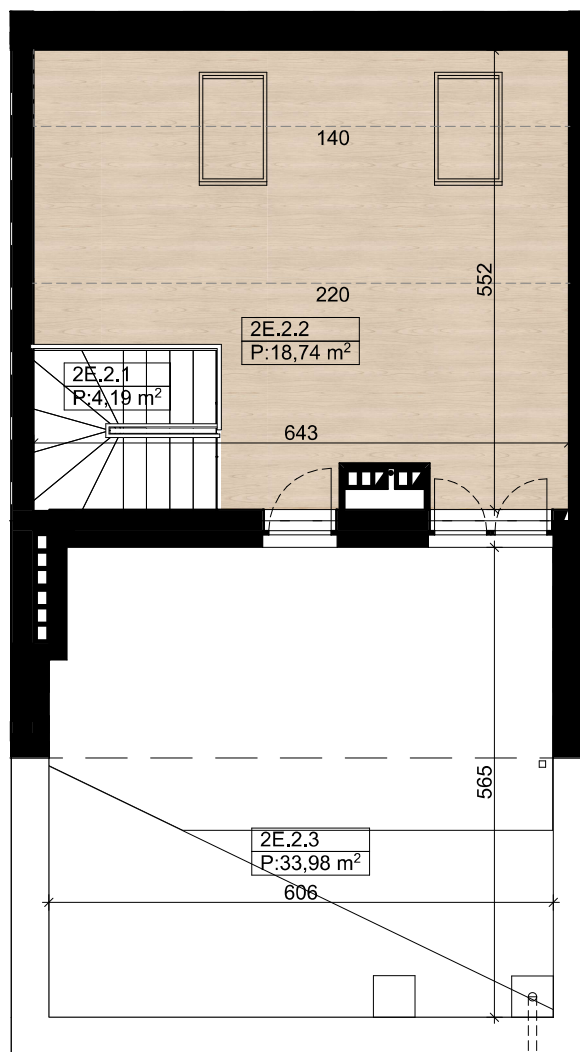

nova Biała

ELITE GROUP DEVELOPER

nova Biała II - E2 - 94,40 m²

I Piętro

Poddasze

Parter

Budynek E - Lokal 2E

Numer pom.	Nazwa pomieszczenia	Pow.m2
2E.0.1	Wiatrołap	2,41
2E.1.1	Komunikacja	4,10
2E.1.2	Komunikacja	4,67
2E.1.3	Sypialnia	13,19
2E.1.4	Sypialnia	11,24
2E.1.5	Łazienka	5,50
2E.1.6	Garderoba	2,50
2E.1.7	Strefa dzienna	27,86
2E.2.1	Klatka schodowa	4,19
2E.2.2	Poddasze	18,74
		94,40 m²