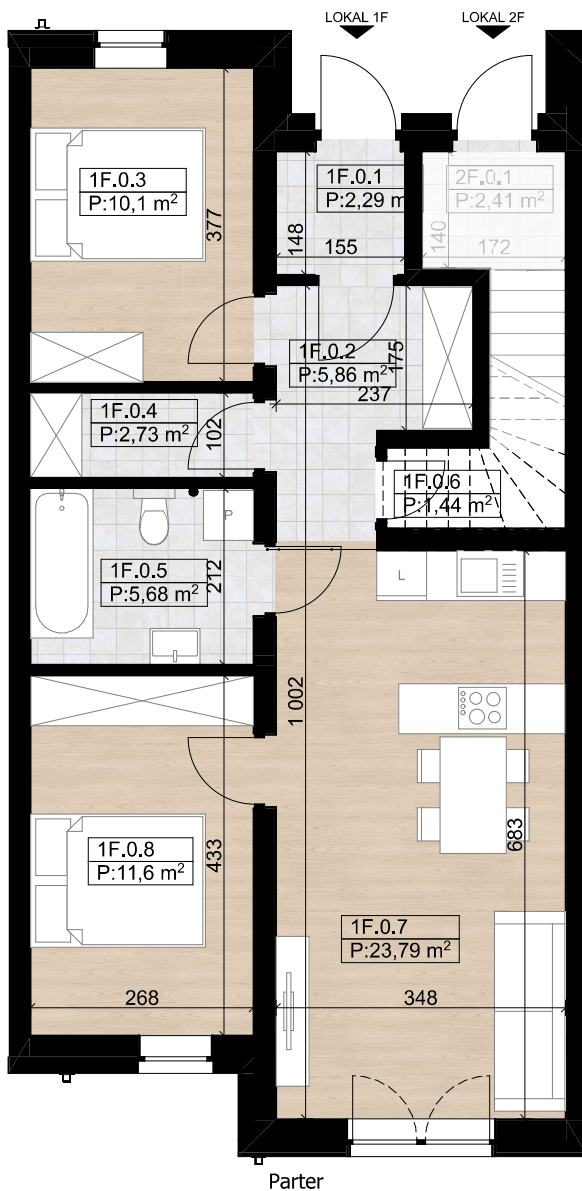

## nova Biała II - F1 - 63,49 m<sup>2</sup>

### BUDYNEK F - Lokal F1

| Numer pom. | Nazwa pomieszczenia | Pow.m2                     |
|------------|---------------------|----------------------------|
| 1F.0.1     | Wiatrołap           | 2,29                       |
| 1F.0.2     | Komunikacja         | 5,86                       |
| 1F.0.3     | Sypialnia           | 10,10                      |
| 1F.0.4     | Spizarnia           | 2,73                       |
| 1F.0.5     | Łazienka            | 5,68                       |
| 1F.0.6     | Schowek             | 1,44                       |
| 1F.0.7     | Strefa dzienna      | 23,79                      |
| 1F.0.8     | Sypialnia           | 11,60                      |
|            |                     | <b>63,49 m<sup>2</sup></b> |