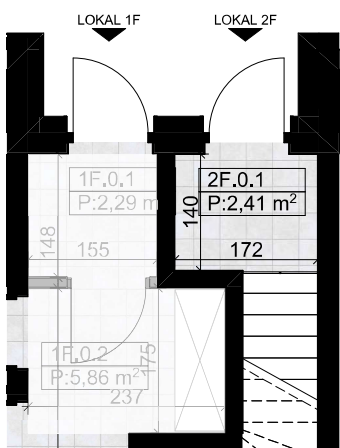

## nova Biała II - F2 - 94,40 m<sup>2</sup>

I Piętro

Poddasze

Parter

### Budynek F - Lokal 2F

Numer pom.	Nazwa pomieszczenia	Pow.m2
2F.0.1	Wiatrołap	2,41
2F.1.1	Komunikacja	4,10
2F.1.2	Komunikacja	4,67
2F.1.3	Sypialnia	13,19
2F.1.4	Sypialnia	11,24
2F.1.5	Łazienka	5,50
2F.1.6	Garderoba	2,50
2F.1.7	Strefa dzienna	27,86
2F.2.1	Klatka schodowa	4,19
2F.2.2	Poddasze	18,74
		<b>94,40 m<sup>2</sup></b>
Taras		38,98 m <sup>2</sup>