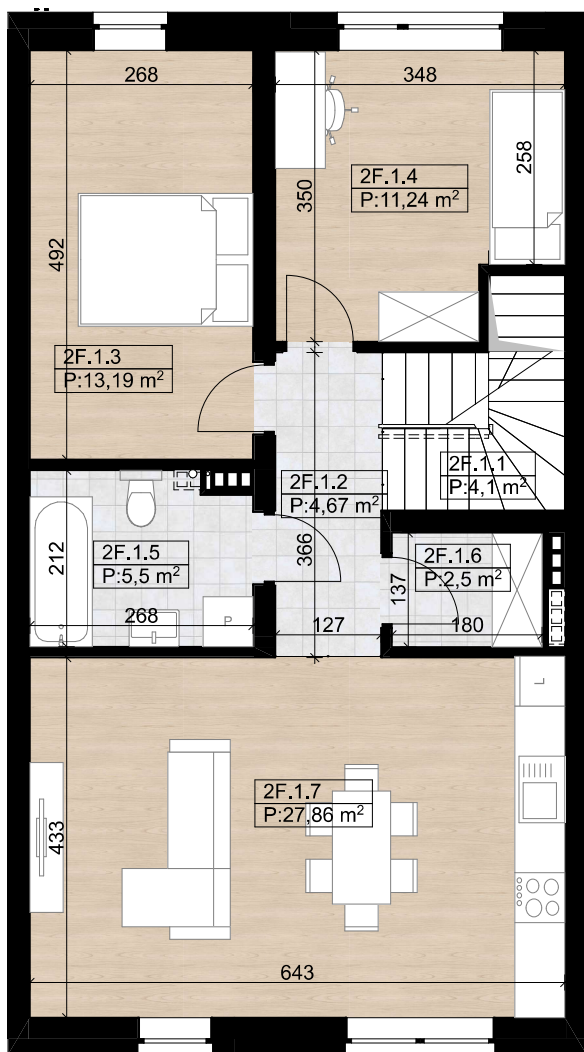

## nova Biała II - F2 - 94,40 m<sup>2</sup>

I Piętro

Poddasze

Parter

### Budynek F - Lokal 2F

Numer pom.	Nazwa pomieszczenia	Pow.m2
2F.0.1	Wiatrołap	2,41
2F.1.1	Komunikacja	4,10
2F.1.2	Komunikacja	4,67
2F.1.3	Sypialnia	13,19
2F.1.4	Sypialnia	11,24
2F.1.5	Łazienka	5,50
2F.1.6	Garderoba	2,50
2F.1.7	Strefa dzienna	27,86
2F.2.1	Klatka schodowa	4,19
2F.2.2	Poddasze	18,74
		<b>94,40 m<sup>2</sup></b>
Taras		38,98 m <sup>2</sup>