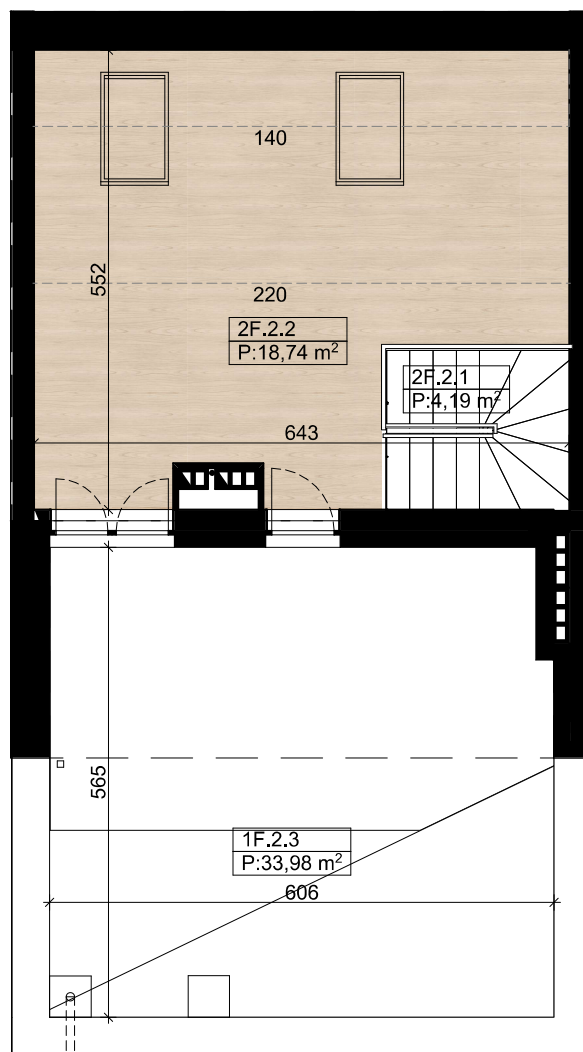

## nova Biała II - F2 - 94,40 m<sup>2</sup>

I Piętro

Poddasze

Parter

### Budynek F - Lokal 2F

Numer pom.	Nazwa pomieszczenia	Pow.m2
2F.0.1	Wiatrołap	2,41
2F.1.1	Komunikacja	4,10
2F.1.2	Komunikacja	4,67
2F.1.3	Sypialnia	13,19
2F.1.4	Sypialnia	11,24
2F.1.5	Łazienka	5,50
2F.1.6	Garderoba	2,50
2F.1.7	Strefa dzienna	27,86
2F.2.1	Klatka schodowa	4,19
2F.2.2	Poddasze	18,74
		<b>94,40 m<sup>2</sup></b>
Taras		38,98 m <sup>2</sup>