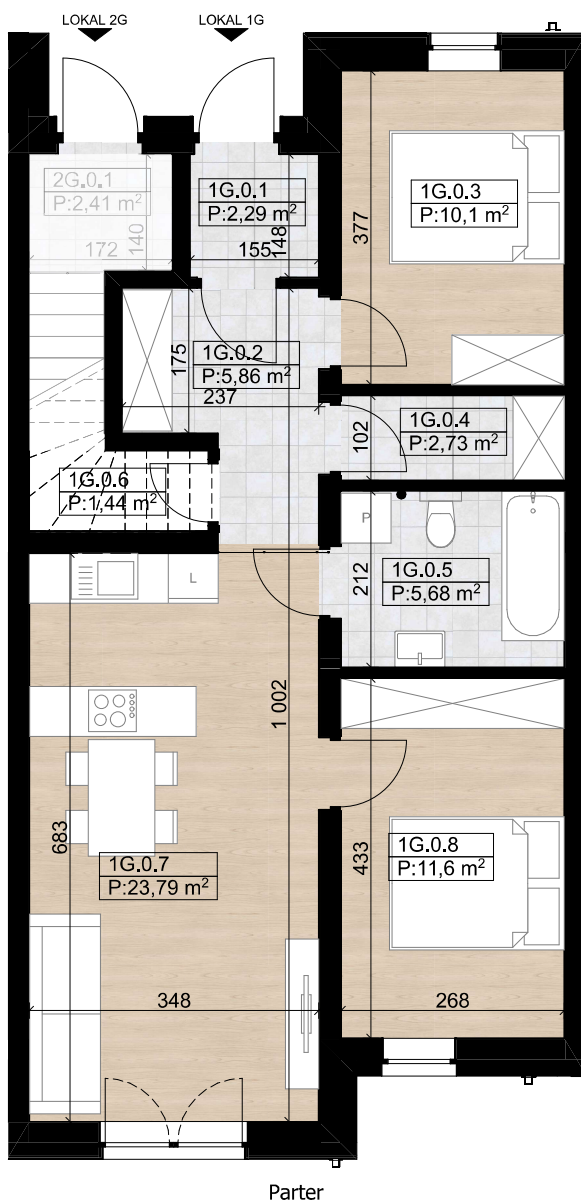

## nova Biała II - G1 - 63,49 m<sup>2</sup>

### BUDYNEK G - Lokal G1

Numer pom.	Nazwa pomieszczenia	Pow.m2
1G.0.1	Wiatrołap	2,29
1G.0.2	Komunikacja	5,86
1G.0.3	Sypialnia	10,10
1G.0.4	Spiżarnia	2,73
1G.0.5	Łazienka	5,68
1G.0.6	Schowek	1,44
1G.0.7	Strefa dzienna	23,79
1G.0.8	Sypialnia	11,60
		<b>63,49 m<sup>2</sup></b>