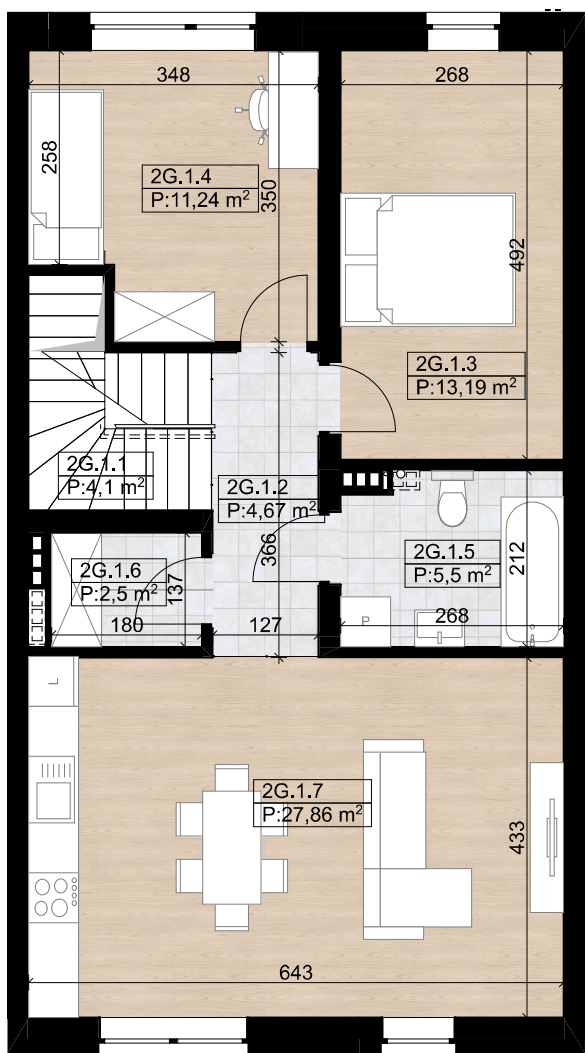

**nova
Biała**
ELITE GROUP DEVELOPER

nova Biała II - G2 - 94,40 m²

I Piętro

Poddasze

Parter

Budynek G - Lokal 2G

Numer pom.	Nazwa pomieszczenia	Pow.m2
2G.0.1	Wiatrołap	2,41
2G.1.1	Komunikacja	4,10
2G.1.2	Komunikacja	4,67
2G.1.3	Sypialnia	13,19
2G.1.4	Sypialnia	11,24
2G.1.5	Łazienka	5,50
2G.1.6	Garderoba	2,50
2G.1.7	Strefa dzienna	27,86
2G.2.1	Klatka schodowa	4,19
2G.2.2	Poddasze	18,74
		94,40 m²
Taras		38,98 m ²