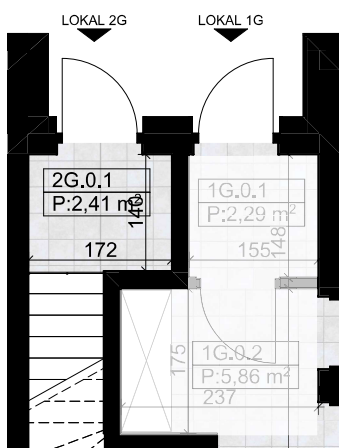

**nova
Biała**
ELITE GROUP DEVELOPER

nova Biała II - G2 - 94,40 m²

I Piętro

Poddasze

Parter

Budynek G - Lokal 2G

Numer pom.	Nazwa pomieszczenia	Pow.m2
2G.0.1	Wiatrołap	2,41
2G.1.1	Komunikacja	4,10
2G.1.2	Komunikacja	4,67
2G.1.3	Sypialnia	13,19
2G.1.4	Sypialnia	11,24
2G.1.5	Łazienka	5,50
2G.1.6	Garderoba	2,50
2G.1.7	Strefa dzienna	27,86
2G.2.1	Klatka schodowa	4,19
2G.2.2	Poddasze	18,74
		94,40 m²
Taras		38,98 m ²