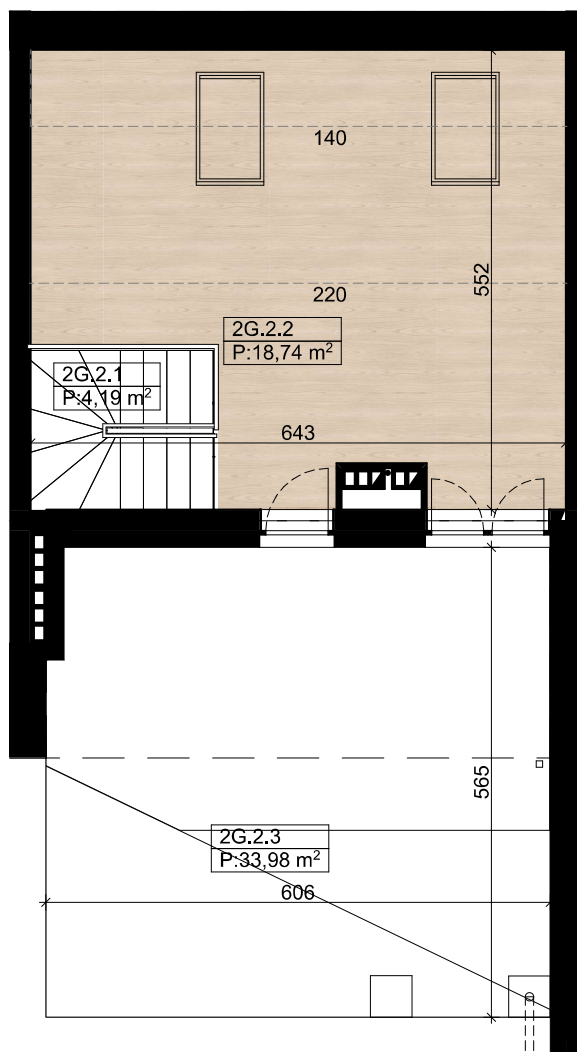

**nova
Biała**
ELITE GROUP DEVELOPER

nova Biała II - G2 - 94,40 m²

I Piętro

Poddasze

Parter

Budynek G - Lokal 2G

Numer pom.	Nazwa pomieszczenia	Pow.m2
2G.0.1	Wiatrołap	2,41
2G.1.1	Komunikacja	4,10
2G.1.2	Komunikacja	4,67
2G.1.3	Sypialnia	13,19
2G.1.4	Sypialnia	11,24
2G.1.5	Łazienka	5,50
2G.1.6	Garderoba	2,50
2G.1.7	Strefa dzienna	27,86
2G.2.1	Klatka schodowa	4,19
2G.2.2	Poddasze	18,74
		94,40 m²
Taras		38,98 m ²