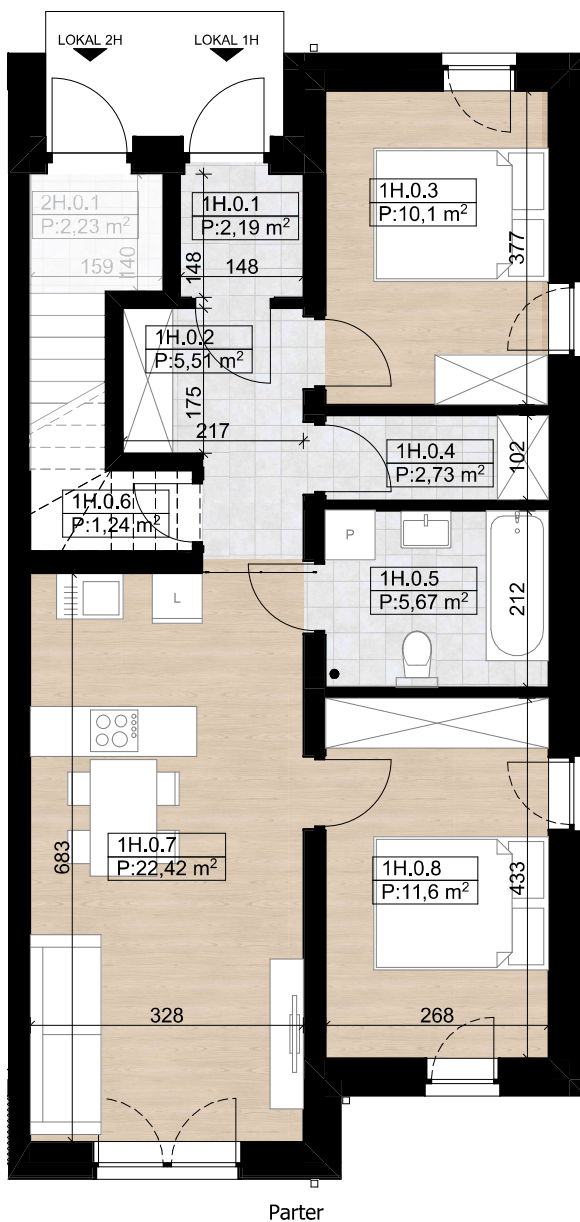

nova Biała

ELITE GROUP DEVELOPER

nova Biała II - H1 - 61,46 m²

Parter

BUDYNEK H - Lokal H1

Numer pom.	Nazwa pomieszczenia	Pow.m2
1H.0.1	Wiatrołap	2,19
1H.0.2	Komunikacja	5,51
1H.0.3	Sypialnia	10,10
1H.0.4	Spizarnia	2,73
1H.0.5	Łazienka	5,67
1H.0.6	Schowek	1,24
1H.0.7	Strefa dzienna	22,42
1H.0.8	Sypialnia	11,60
		61,46 m²