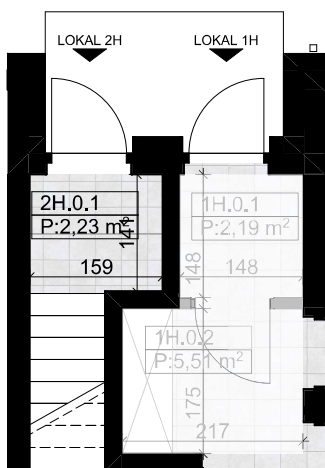

nova Biąta

ELITE GROUP DEVELOPER

nova Biąta II - H2 - 95,09 m²

I Piętro

Poddasze

Parter

Budynek H - Lokal 2H

Numer pom.	Nazwa pomieszczenia	Pow.m2
2H.0.1	Wiatrołap	2,23
2H.1.1	Komunikacja	4,10
2H.1.2	Komunikacja	4,55
2H.1.3	Sypialnia	13,19
2H.1.4	Sypialnia	10,53
2H.1.5	Łazienka	5,51
2H.1.6	Garderoba	2,29
2H.1.7	Strefa dzienna	27,27
2H.2.1	Klatka schodowa	3,95
2H.2.2	Poddasze	21,47
		95,09 m²