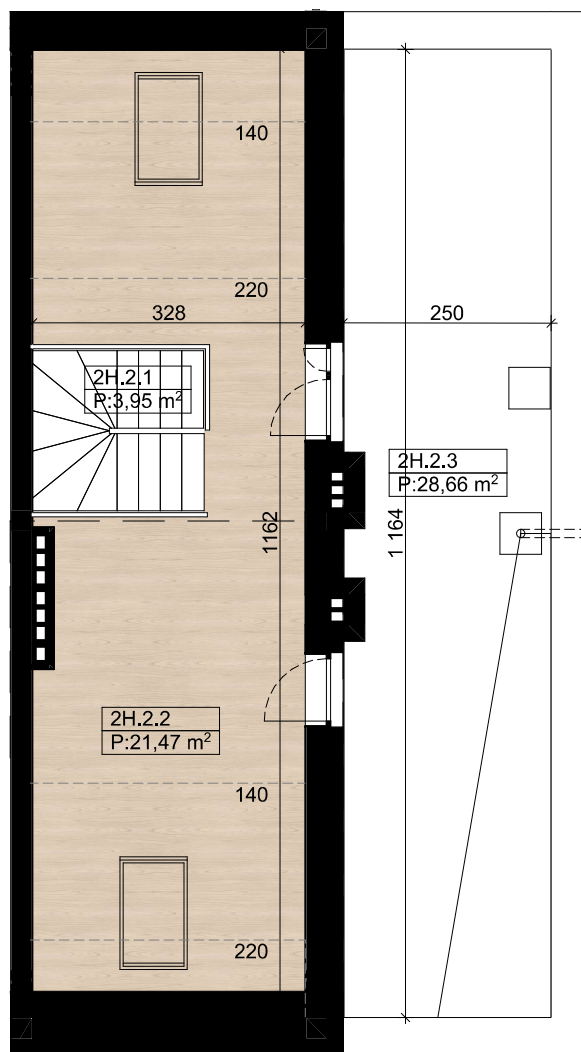

nova Biąta

ELITE GROUP DEVELOPER

nova Biąta II - H2 - 95,09 m²

I Piętro

Poddasze

Parter

Budynek H - Lokal 2H

Numer pom.	Nazwa pomieszczenia	Pow.m2
2H.0.1	Wiatrołap	2,23
2H.1.1	Komunikacja	4,10
2H.1.2	Komunikacja	4,55
2H.1.3	Sypialnia	13,19
2H.1.4	Sypialnia	10,53
2H.1.5	Łazienka	5,51
2H.1.6	Garderoba	2,29
2H.1.7	Strefa dzienna	27,27
2H.2.1	Klatka schodowa	3,95
2H.2.2	Poddasze	21,47
		95,09 m²