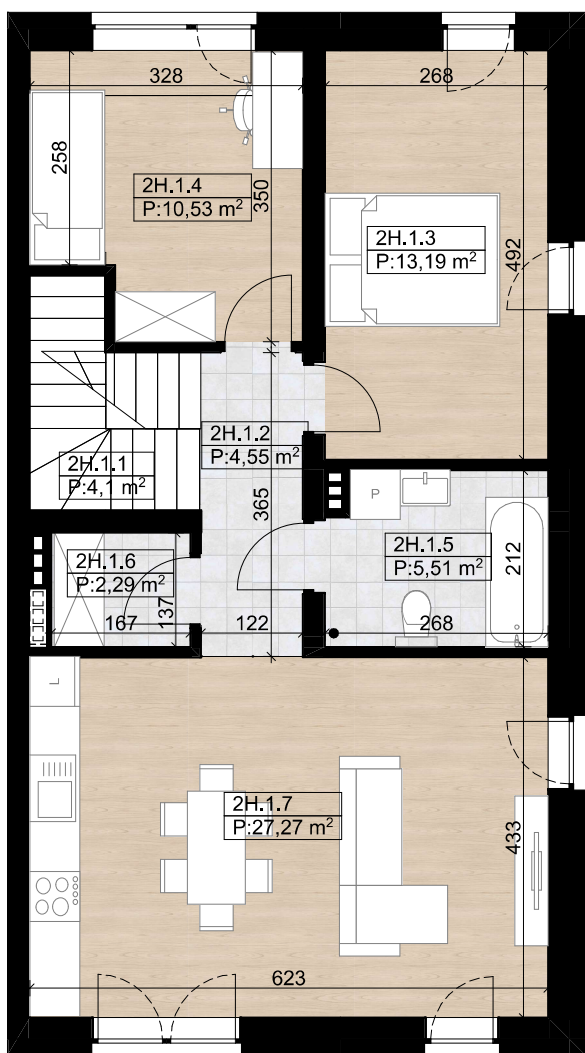

nova Biąta

ELITE GROUP DEVELOPER

nova Biąta II - H2 - 95,09 m²

I Piętro

Poddasze

Parter

Budynek H - Lokal 2H

Numer pom.	Nazwa pomieszczenia	Pow.m2
2H.0.1	Wiatrołap	2,23
2H.1.1	Komunikacja	4,10
2H.1.2	Komunikacja	4,55
2H.1.3	Sypialnia	13,19
2H.1.4	Sypialnia	10,53
2H.1.5	Łazienka	5,51
2H.1.6	Garderoba	2,29
2H.1.7	Strefa dzienna	27,27
2H.2.1	Klatka schodowa	3,95
2H.2.2	Poddasze	21,47
		95,09 m²