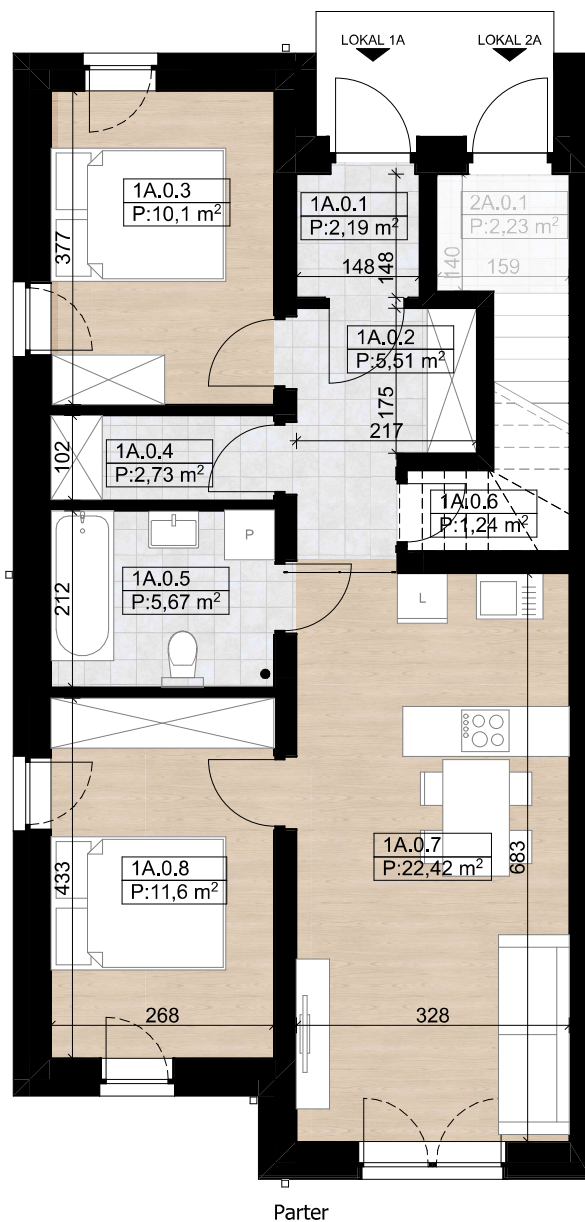

## nova Biąta III - A1 - 61,46 m<sup>2</sup>

### BUDYNEK A - Lokal A1

Numer pom.	Nazwa pomieszczenia	Pow.m2
1A.0.1	Wiatrołap	2,19
1A.0.2	Komunikacja	5,51
1A.0.3	Sypialnia	10,10
1A.0.4	Spizarnia	2,73
1A.0.5	Łazienka	5,67
1A.0.6	Schowek	1,24
1A.0.7	Strefa dzienna	22,42
1A.0.8	Sypialnia	11,60
		<b>61,46 m<sup>2</sup></b>