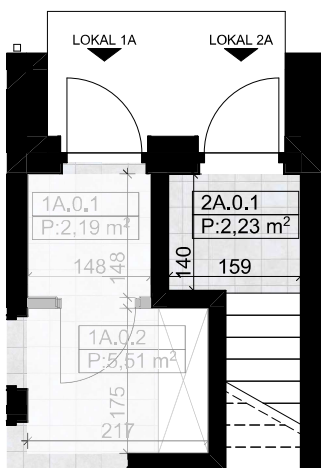

**nova
Biała**
ELITE GROUP DEVELOPER

nova Biała III - A2 - 95,09 m²

I Piętro

Poddasze

Parter

Budynek A - Lokal 2A

Numer pom.	Nazwa pomieszczenia	Pow.m2
2A.0.1	Wiatrołap	2,23
2A.1.1	Komunikacja	4,10
2A.1.2	Komunikacja	4,55
2A.1.3	Sypialnia	13,19
2A.1.4	Sypialnia	10,53
2A.1.5	Łazienka	5,51
2A.1.6	Garderoba	2,29
2A.1.7	Strefa dzienna	27,27
2A.2.1	Klatka schodowa	3,95
2A.2.2	Poddasze	21,47
		95,09 m²
Taras		28,66 m ²