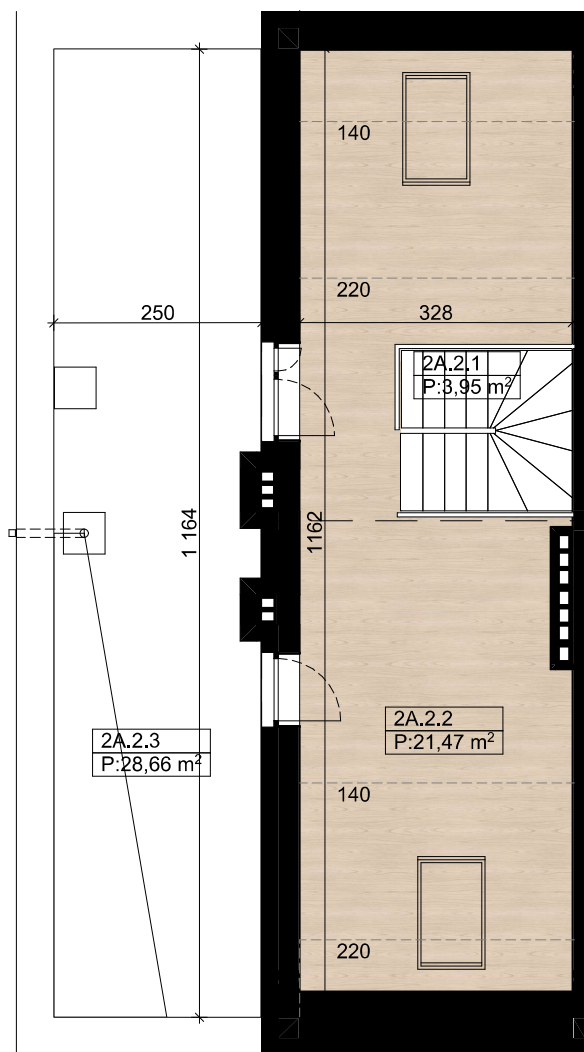

**nova
Biała**
ELITE GROUP DEVELOPER

nova Biała III - A2 - 95,09 m²

I Piętro

Poddasze

Parter

Budynek A - Lokal 2A

Numer pom.	Nazwa pomieszczenia	Pow.m2
2A.0.1	Wiatrołap	2,23
2A.1.1	Komunikacja	4,10
2A.1.2	Komunikacja	4,55
2A.1.3	Sypialnia	13,19
2A.1.4	Sypialnia	10,53
2A.1.5	Łazienka	5,51
2A.1.6	Garderoba	2,29
2A.1.7	Strefa dzienna	27,27
2A.2.1	Klatka schodowa	3,95
2A.2.2	Poddasze	21,47
		95,09 m²
Taras		28,66 m ²