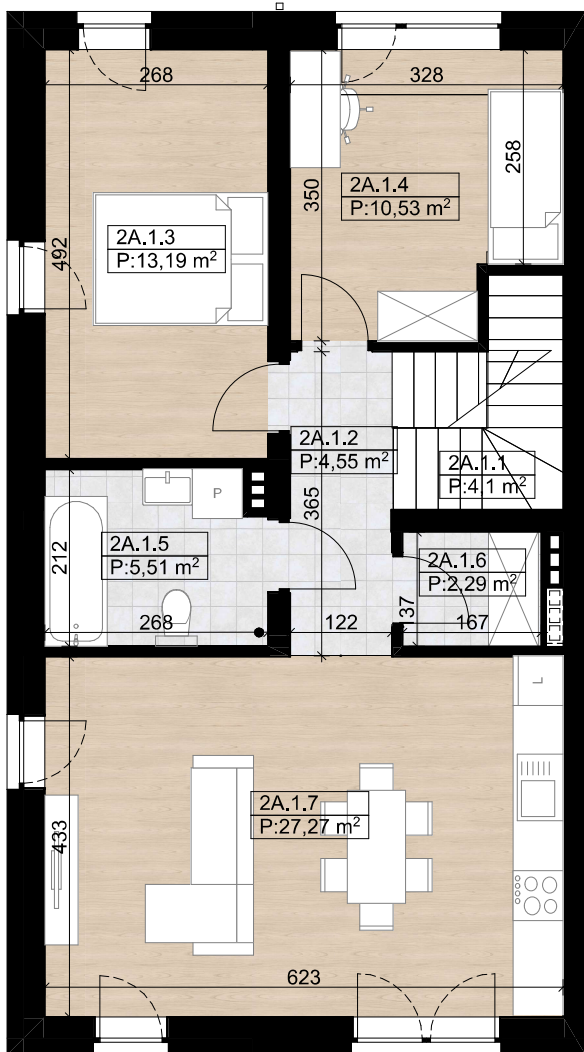

**nova
Biała**
ELITE GROUP DEVELOPER

nova Biała III - A2 - 95,09 m²

I Piętro

Poddasze

Parter

Budynek A - Lokal 2A

Numer pom.	Nazwa pomieszczenia	Pow.m2
2A.0.1	Wiatrołap	2,23
2A.1.1	Komunikacja	4,10
2A.1.2	Komunikacja	4,55
2A.1.3	Sypialnia	13,19
2A.1.4	Sypialnia	10,53
2A.1.5	Łazienka	5,51
2A.1.6	Garderoba	2,29
2A.1.7	Strefa dzienna	27,27
2A.2.1	Klatka schodowa	3,95
2A.2.2	Poddasze	21,47
		95,09 m²
Taras		28,66 m ²