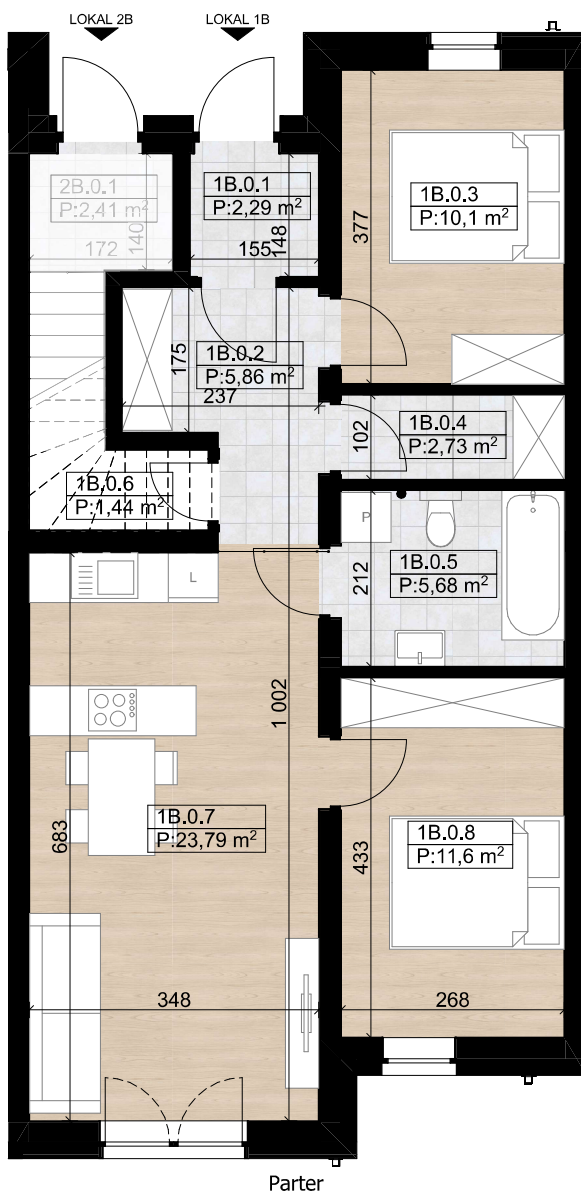

nova Biała

ELITE GROUP DEVELOPER

nova Biała III - B1 - 63,49 m²

BUDYNEK B - Lokal B1

Numer pom.	Nazwa pomieszczenia	Pow.m2
1B.0.1	Wiatrołap	2,29
1B.0.2	Komunikacja	5,86
1B.0.3	Sypialnia	10,10
1B.0.4	Spizarnia	2,73
1B.0.5	Łazienka	5,68
1B.0.6	Schowek	1,44
1B.0.7	Strefa dzienna	23,79
1B.0.8	Sypialnia	11,60
		63,49 m²