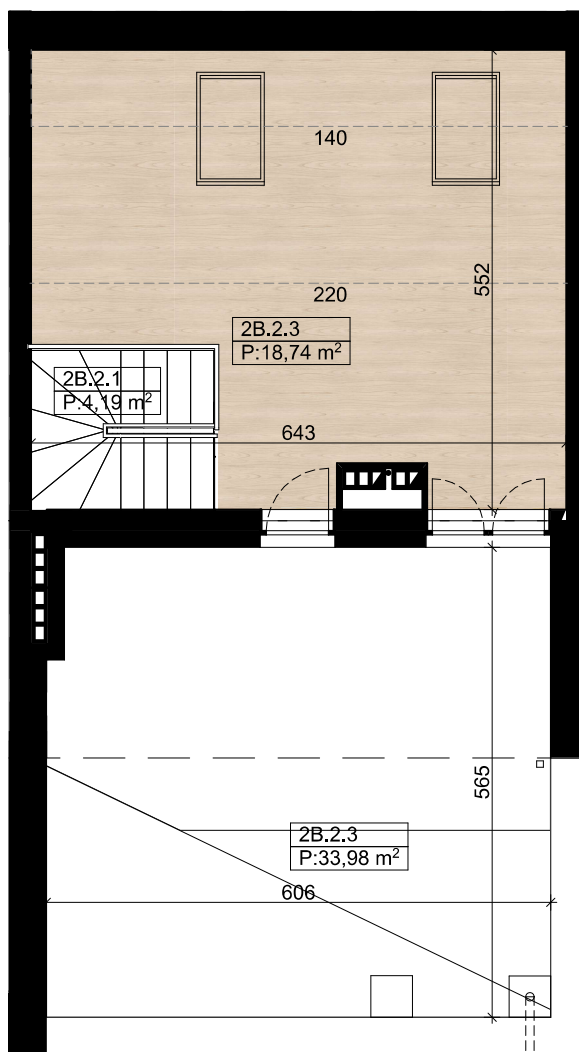

nova Biała III - B2 - 94,40 m²

I Piętro

Poddasze

Parter

Budynek B - Lokal 2B

Numer pom.	Nazwa pomieszczenia	Pow.m2
2B.0.1	Wiatrołap	2,41
2B.1.1	Komunikacja	4,10
2B.1.2	Komunikacja	4,67
2B.1.3	Sypialnia	13,19
2B.1.4	Sypialnia	11,24
2B.1.5	Łazienka	5,50
2B.1.6	Garderoba	2,50
2B.1.7	Strefa dzienna	27,86
2B.2.1	Klatka schodowa	4,19
2B.2.3	Poddasze	18,74
		94,40 m²
Taras		38,98 m ²