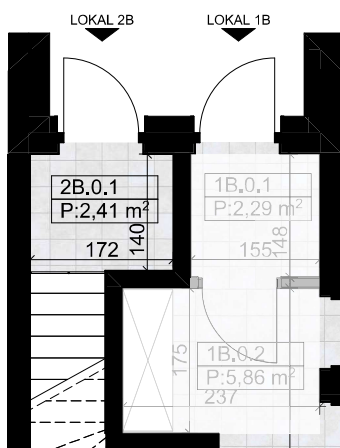

nova Biała III - B2 - 94,40 m²

I Piętro

Poddasze

Parter

Budynek B - Lokal 2B

Numer pom.	Nazwa pomieszczenia	Pow.m2
2B.0.1	Wiatrołap	2,41
2B.1.1	Komunikacja	4,10
2B.1.2	Komunikacja	4,67
2B.1.3	Sypialnia	13,19
2B.1.4	Sypialnia	11,24
2B.1.5	Łazienka	5,50
2B.1.6	Garderoba	2,50
2B.1.7	Strefa dzienna	27,86
2B.2.1	Klatka schodowa	4,19
2B.2.3	Poddasze	18,74
		94,40 m²
Taras		38,98 m ²