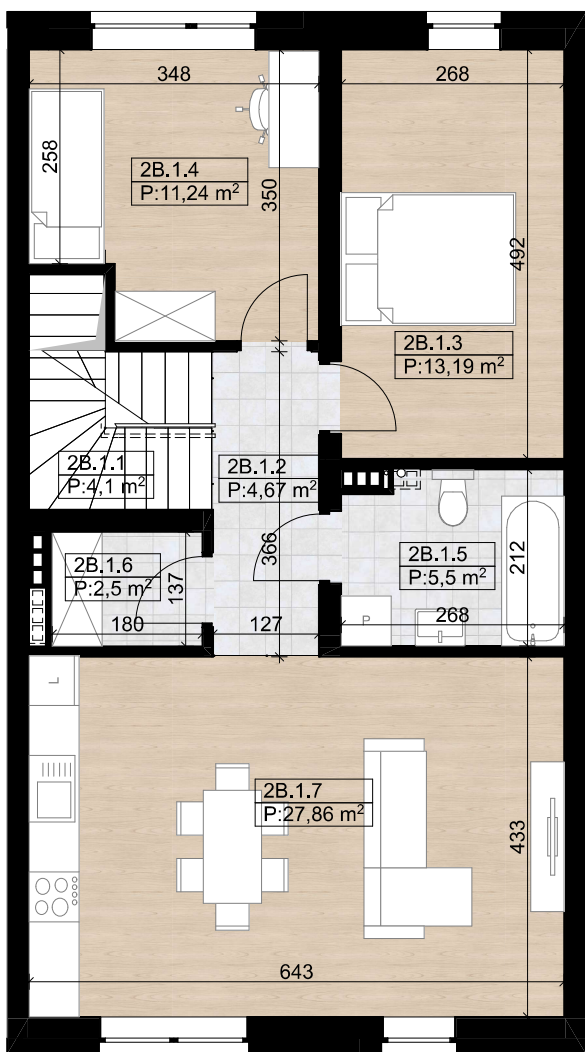

nova Biała III - B2 - 94,40 m²

I Piętro

Poddasze

Parter

Budynek B - Lokal 2B

Numer pom.	Nazwa pomieszczenia	Pow.m2
2B.0.1	Wiatrołap	2,41
2B.1.1	Komunikacja	4,10
2B.1.2	Komunikacja	4,67
2B.1.3	Sypialnia	13,19
2B.1.4	Sypialnia	11,24
2B.1.5	Łazienka	5,50
2B.1.6	Garderoba	2,50
2B.1.7	Strefa dzienna	27,86
2B.2.1	Klatka schodowa	4,19
2B.2.3	Poddasze	18,74
		94,40 m²
Taras		38,98 m ²