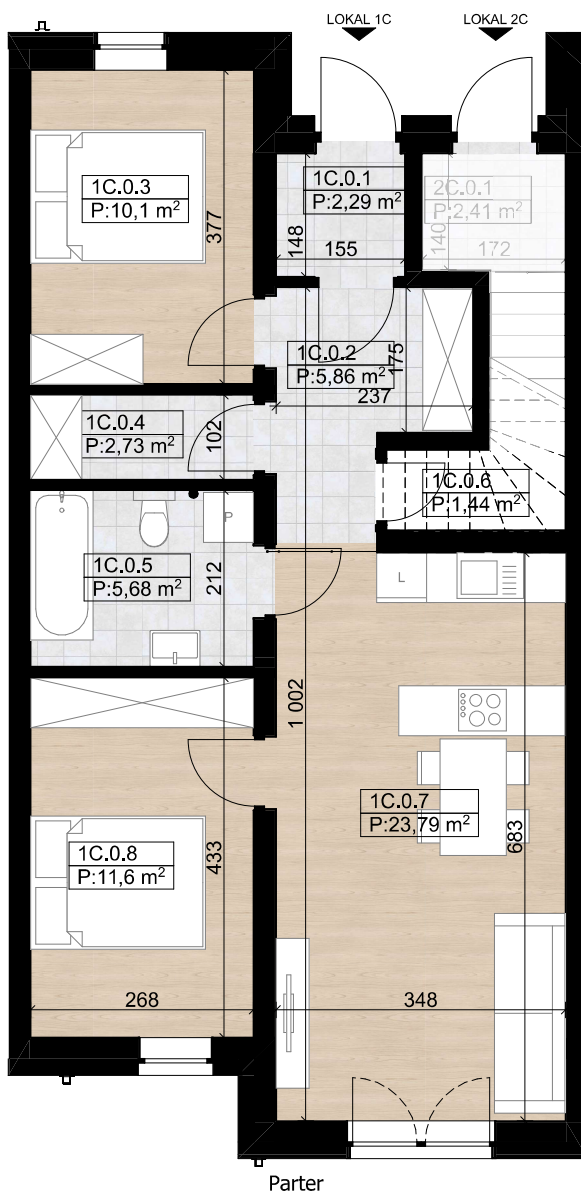

**nova  
Biała**  
ELITE GROUP DEVELOPER

**nova Biała III - C1 - 63,49 m<sup>2</sup>**

**BUDYNEK C - Lokal C1**

Numer pom.	Nazwa pomieszczenia	Pow.m2
1C.0.1	Wiatrołap	2,29
1C.0.2	Komunikacja	5,86
1C.0.3	Sypialnia	10,10
1C.0.4	Spiżarnia	2,73
1C.0.5	Łazienka	5,68
1C.0.6	Schowek	1,44
1C.0.7	Strefa dzienna	23,79
1C.0.8	Sypialnia	11,60
		<b>63,49 m<sup>2</sup></b>