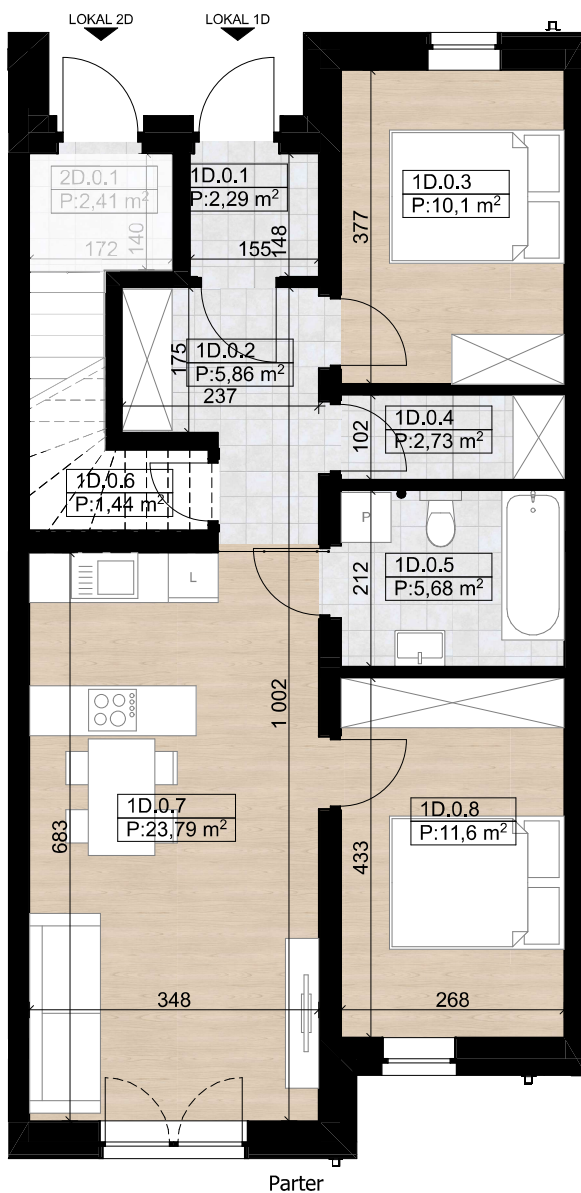

## nova Biała III - D1 - 63,49 m<sup>2</sup>

### BUDYNEK D - Lokal D1

Numer pom.	Nazwa pomieszczenia	Pow.m2
1D.0.1	Wiatrołap	2,29
1D.0.2	Komunikacja	5,86
1D.0.3	Sypialnia	10,10
1D.0.4	Spizarnia	2,73
1D.0.5	Łazienka	5,68
1D.0.6	Schowek	1,44
1D.0.7	Strefa dzienna	23,79
1D.0.8	Sypialnia	11,60
		<b>63,49 m<sup>2</sup></b>