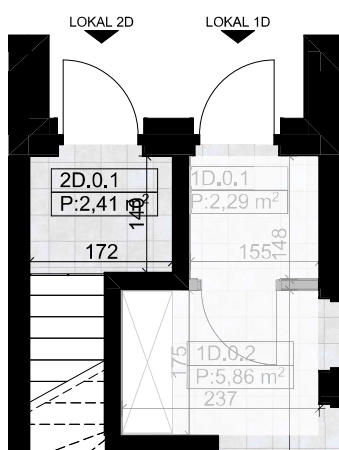

nova Biała

ELITE GROUP DEVELOPER

nova Biała III - D2 - 94,40 m²

I Piętro

Poddasze

Parter

Budynek D - Lokal 2D

Numer pom.	Nazwa pomieszczenia	Pow.m2
2D.0.1	Wiatrołap	2,41
2D.1.1	Komunikacja	4,10
2D.1.2	Komunikacja	4,67
2D.1.3	Sypialnia	13,19
2D.1.4	Sypialnia	11,24
2D.1.5	Łazienka	5,50
2D.1.6	Garderoba	2,50
2D.1.7	Strefa dzienna	27,86
2D.2.1	Klatka schodowa	4,19
2D.2.3	Poddasze	18,74
		94,40 m²
Taras		38,98 m ²