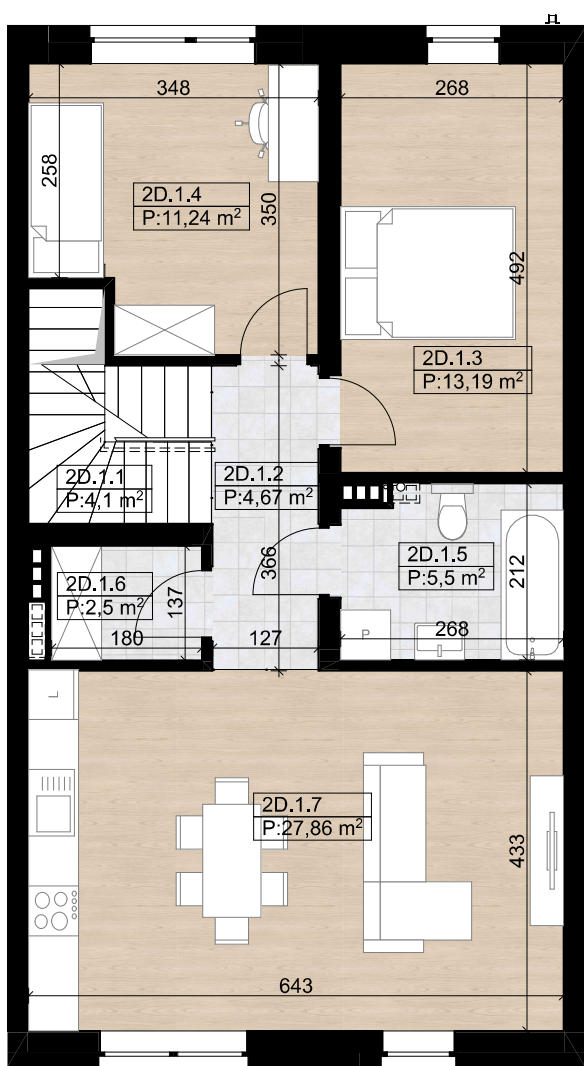

nova Biała

ELITE GROUP DEVELOPER

nova Biała III - D2 - 94,40 m²

I Piętro

Poddasze

Parter

Budynek D - Lokal 2D

Numer pom.	Nazwa pomieszczenia	Pow.m2
2D.0.1	Wiatrołap	2,41
2D.1.1	Komunikacja	4,10
2D.1.2	Komunikacja	4,67
2D.1.3	Sypialnia	13,19
2D.1.4	Sypialnia	11,24
2D.1.5	Łazienka	5,50
2D.1.6	Garderoba	2,50
2D.1.7	Strefa dzienna	27,86
2D.2.1	Klatka schodowa	4,19
2D.2.3	Poddasze	18,74
		94,40 m²
Taras		38,98 m ²