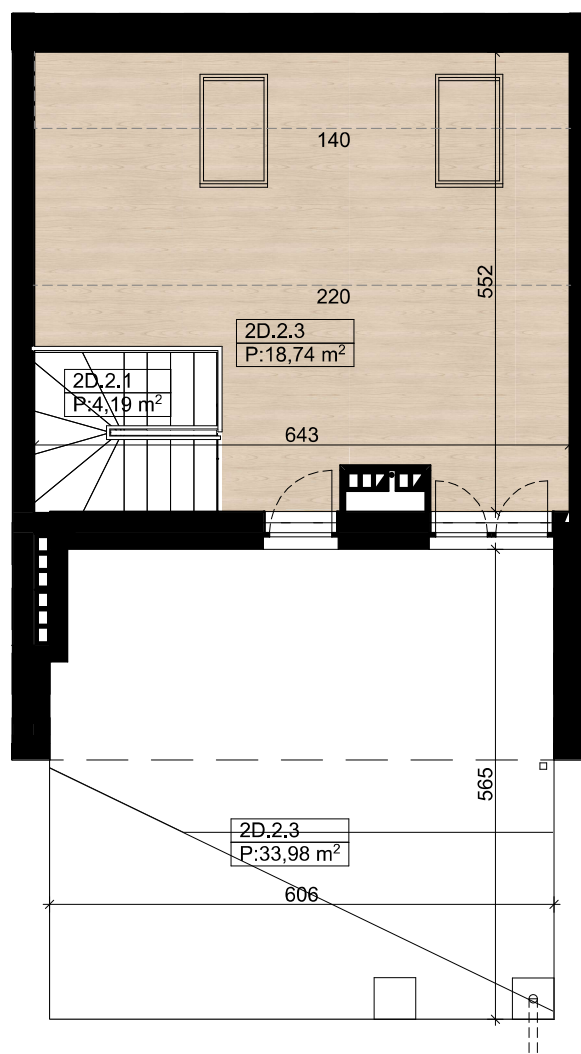

nova Biała

ELITE GROUP DEVELOPER

nova Biała III - D2 - 94,40 m²

I Piętro

Poddasze

Parter

Budynek D - Lokal 2D

Numer pom.	Nazwa pomieszczenia	Pow.m2
2D.0.1	Wiatrołap	2,41
2D.1.1	Komunikacja	4,10
2D.1.2	Komunikacja	4,67
2D.1.3	Sypialnia	13,19
2D.1.4	Sypialnia	11,24
2D.1.5	Łazienka	5,50
2D.1.6	Garderoba	2,50
2D.1.7	Strefa dzienna	27,86
2D.2.1	Klatka schodowa	4,19
2D.2.3	Poddasze	18,74
		94,40 m²
Taras		38,98 m ²