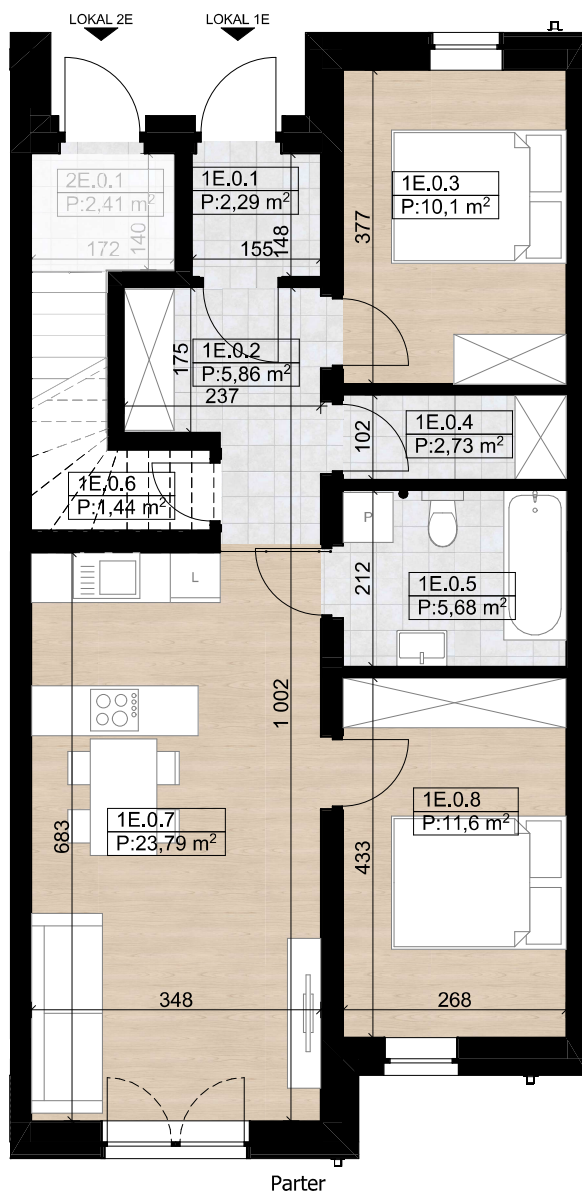

nova Biała

ELITE GROUP DEVELOPER

nova Biała III - E1 - 63,49 m²

BUDYNEK E - Lokal E1

Numer pom.	Nazwa pomieszczenia	Pow.m2
1E.0.1	Wiatrołap	2,29
1E.0.2	Komunikacja	5,86
1E.0.3	Sypialnia	10,10
1E.0.4	Spizarnia	2,73
1E.0.5	Łazienka	5,68
1E.0.6	Schowek	1,44
1E.0.7	Strefa dzienna	23,79
1E.0.8	Sypialnia	11,60
		63,49 m²