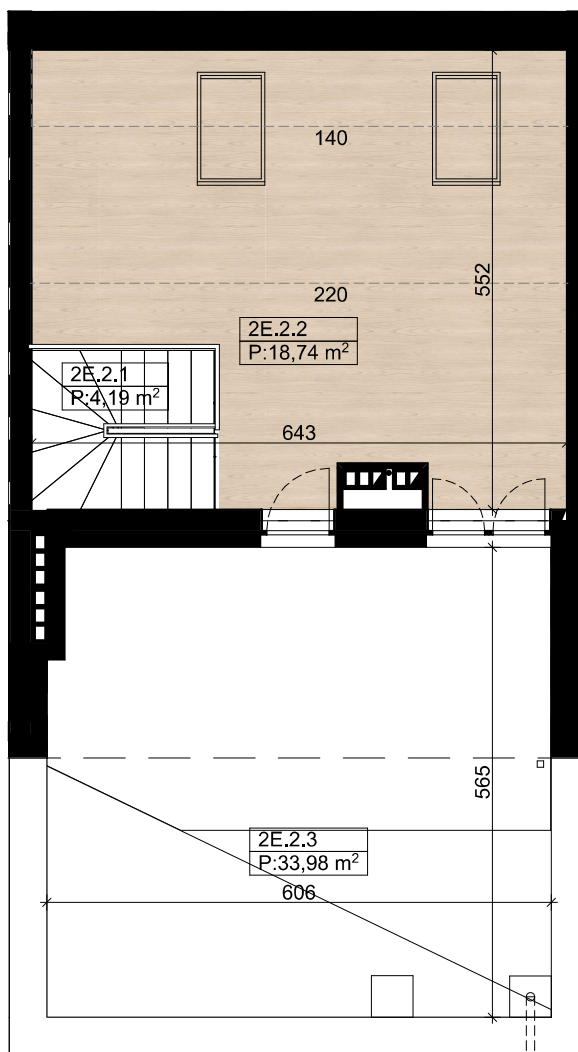

nova Biała

ELITE GROUP DEVELOPER

nova Biała III - E2 - 94,40 m²

I Piętro

Poddasze

Parter

Budynek E - Lokal 2E

Numer pom.	Nazwa pomieszczenia	Pow.m2
2E.0.1	Wiatrołap	2,41
2E.1.1	Komunikacja	4,10
2E.1.2	Komunikacja	4,67
2E.1.3	Sypialnia	13,19
2E.1.4	Sypialnia	11,24
2E.1.5	Łazienka	5,50
2E.1.6	Garderoba	2,50
2E.1.7	Strefa dzienna	27,86
2E.2.1	Klatka schodowa	4,19
2E.2.2	Poddasze	18,74
		94,40 m²
Taras		38,98 m ²