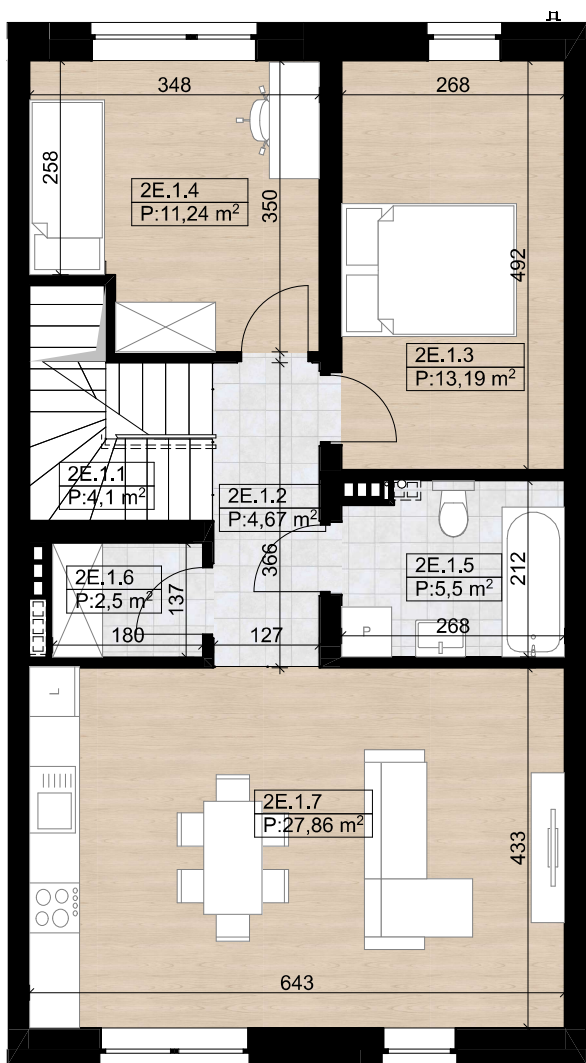

nova Biała

ELITE GROUP DEVELOPER

nova Biała III - E2 - 94,40 m²

I Piętro

Poddasze

Parter

Budynek E - Lokal 2E

Numer pom.	Nazwa pomieszczenia	Pow.m2
2E.0.1	Wiatrołap	2,41
2E.1.1	Komunikacja	4,10
2E.1.2	Komunikacja	4,67
2E.1.3	Sypialnia	13,19
2E.1.4	Sypialnia	11,24
2E.1.5	Łazienka	5,50
2E.1.6	Garderoba	2,50
2E.1.7	Strefa dzienna	27,86
2E.2.1	Klatka schodowa	4,19
2E.2.2	Poddasze	18,74
		94,40 m²
Taras		38,98 m ²