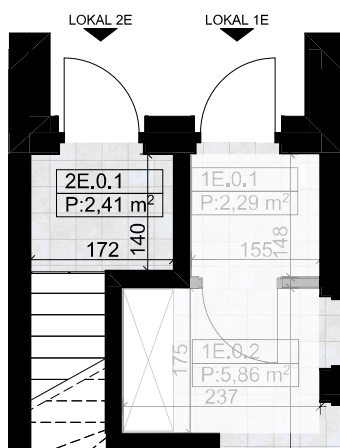

nova Biała

ELITE GROUP DEVELOPER

nova Biała III - E2 - 94,40 m²

I Piętro

Poddasze

Parter

Budynek E - Lokal 2E

Numer pom.	Nazwa pomieszczenia	Pow.m2
2E.0.1	Wiatrołap	2,41
2E.1.1	Komunikacja	4,10
2E.1.2	Komunikacja	4,67
2E.1.3	Sypialnia	13,19
2E.1.4	Sypialnia	11,24
2E.1.5	Łazienka	5,50
2E.1.6	Garderoba	2,50
2E.1.7	Strefa dzienna	27,86
2E.2.1	Klatka schodowa	4,19
2E.2.2	Poddasze	18,74
		94,40 m²
Taras		38,98 m ²