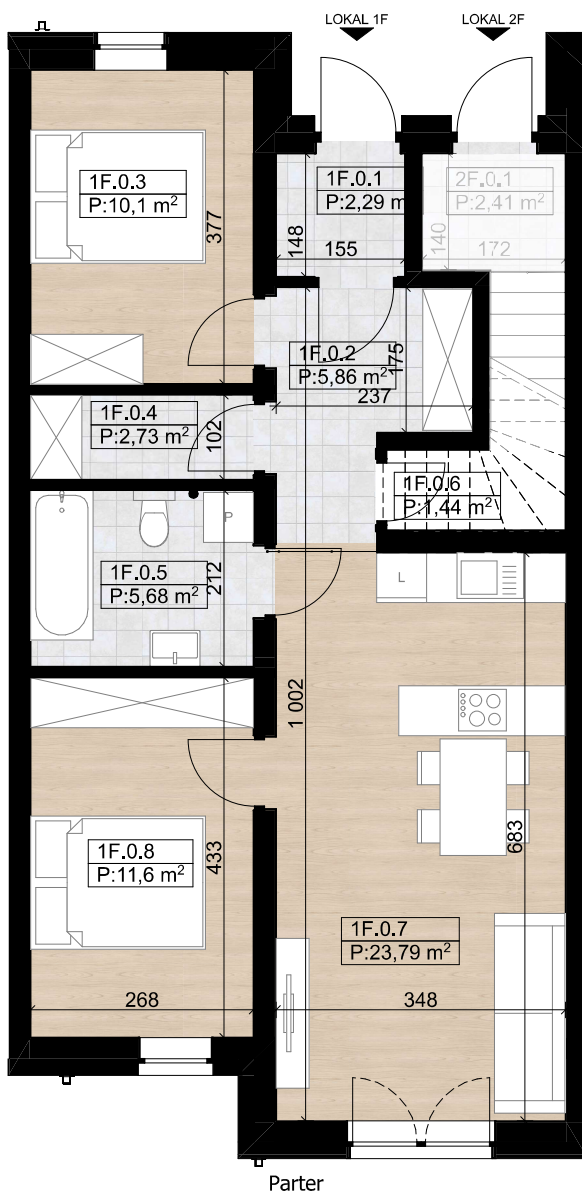

nova Biała III - F1 - 63,49 m²

BUDYNEK F - Lokal F1

Numer pom.	Nazwa pomieszczenia	Pow.m2
1F.0.1	Wiatrołap	2,29
1F.0.2	Komunikacja	5,86
1F.0.3	Sypialnia	10,10
1F.0.4	Spizarnia	2,73
1F.0.5	Łazienka	5,68
1F.0.6	Schowek	1,44
1F.0.7	Strefa dzienna	23,79
1F.0.8	Sypialnia	11,60
		63,49 m²