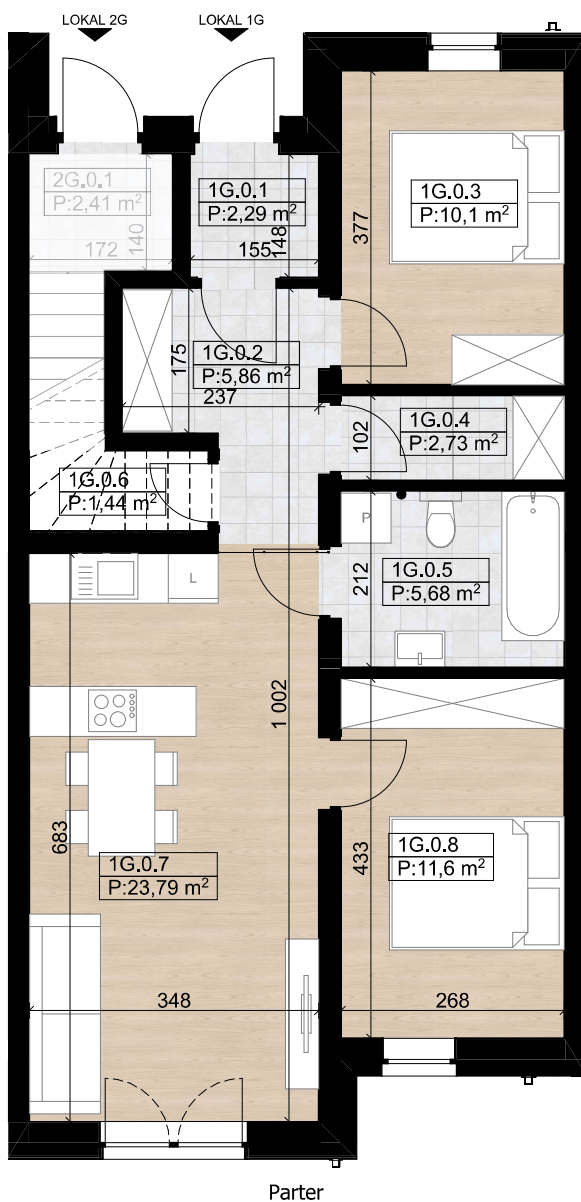

nova Biała

ELITE GROUP DEVELOPER

nova Biała III - G1 - 63,49 m²

BUDYNEK G - Lokal G1

Numer pom.	Nazwa pomieszczenia	Pow.m2
1G.0.1	Wiatrołap	2,29
1G.0.2	Komunikacja	5,86
1G.0.3	Sypialnia	10,10
1G.0.4	Spizarnia	2,73
1G.0.5	Łazienka	5,68
1G.0.6	Schowek	1,44
1G.0.7	Strefa dzienna	23,79
1G.0.8	Sypialnia	11,60
		63,49 m²