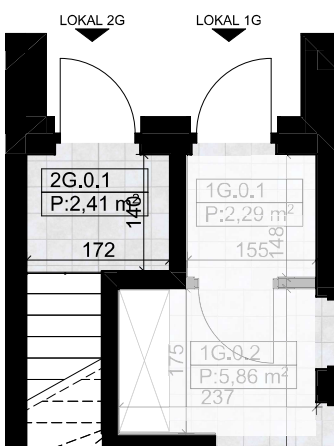

nova Biała

ELITE GROUP DEVELOPER

nova Biała III - G2 - 94,40 m²

I Piętro

Poddasze

Parter

Budynek G - Lokal 2G

Numer pom.	Nazwa pomieszczenia	Pow.m2
2G.0.1	Wiatrołap	2,41
2G.1.1	Komunikacja	4,10
2G.1.2	Komunikacja	4,67
2G.1.3	Sypialnia	13,19
2G.1.4	Sypialnia	11,24
2G.1.5	Łazienka	5,50
2G.1.6	Garderoba	2,50
2G.1.7	Strefa dzienna	27,86
2G.2.1	Klatka schodowa	4,19
2G.2.2	Poddasze	18,74
		94,40 m²