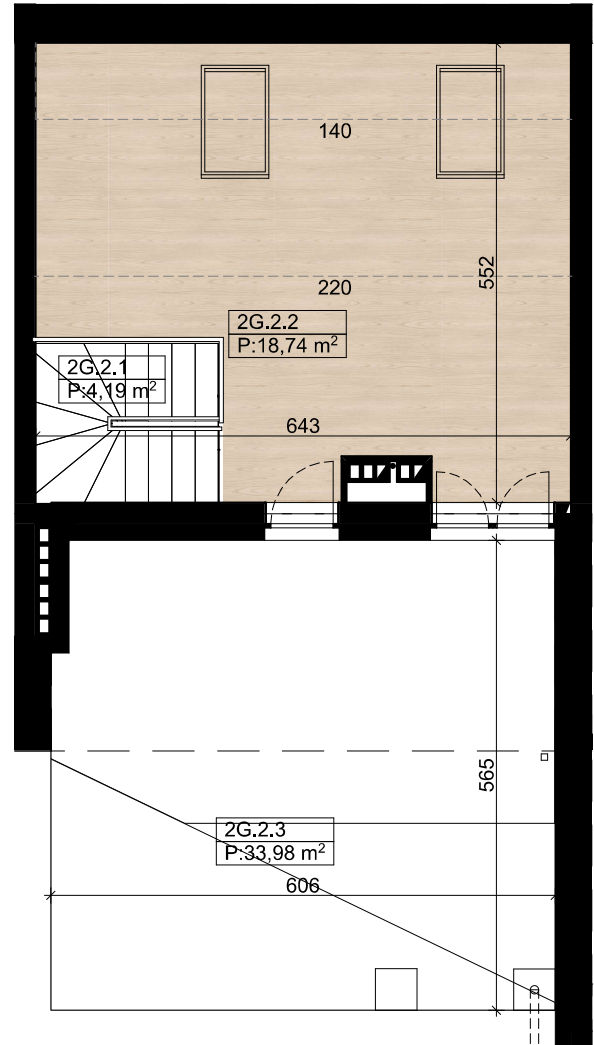

nova Biała

ELITE GROUP DEVELOPER

nova Biała III - G2 - 94,40 m²

I Piętro

Poddasze

Parter

Budynek G - Lokal 2G

Numer pom.	Nazwa pomieszczenia	Pow.m2
2G.0.1	Wiatrołap	2,41
2G.1.1	Komunikacja	4,10
2G.1.2	Komunikacja	4,67
2G.1.3	Sypialnia	13,19
2G.1.4	Sypialnia	11,24
2G.1.5	Łazienka	5,50
2G.1.6	Garderoba	2,50
2G.1.7	Strefa dzienna	27,86
2G.2.1	Klatka schodowa	4,19
2G.2.2	Poddasze	18,74
		94,40 m²