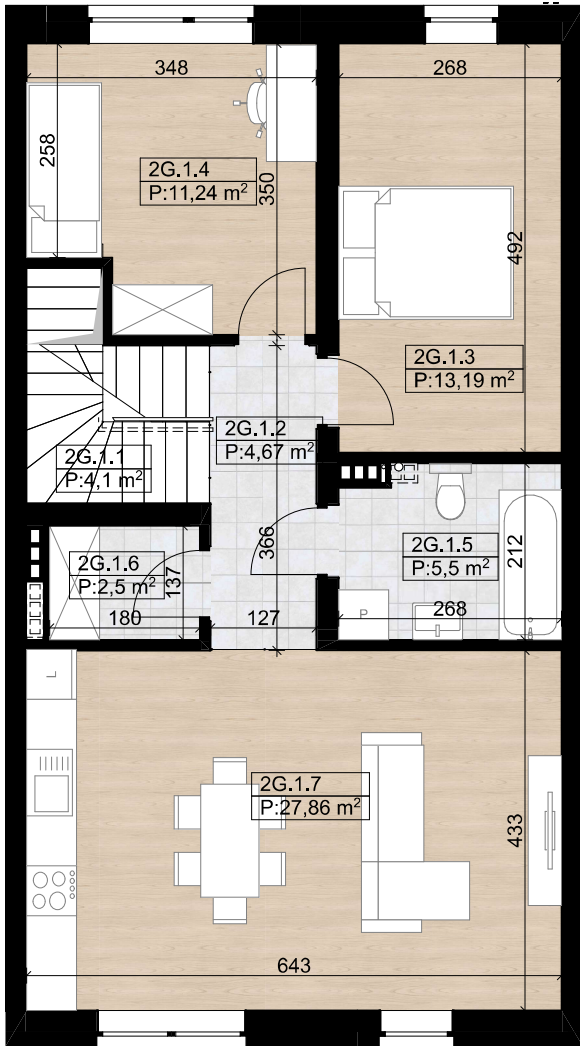

nova Biała

ELITE GROUP DEVELOPER

nova Biała III - G2 - 94,40 m²

I Piętro

Poddasze

Parter

Budynek G - Lokal 2G

Numer pom.	Nazwa pomieszczenia	Pow.m2
2G.0.1	Wiatrołap	2,41
2G.1.1	Komunikacja	4,10
2G.1.2	Komunikacja	4,67
2G.1.3	Sypialnia	13,19
2G.1.4	Sypialnia	11,24
2G.1.5	Łazienka	5,50
2G.1.6	Garderoba	2,50
2G.1.7	Strefa dzienna	27,86
2G.2.1	Klatka schodowa	4,19
2G.2.2	Poddasze	18,74
		94,40 m²