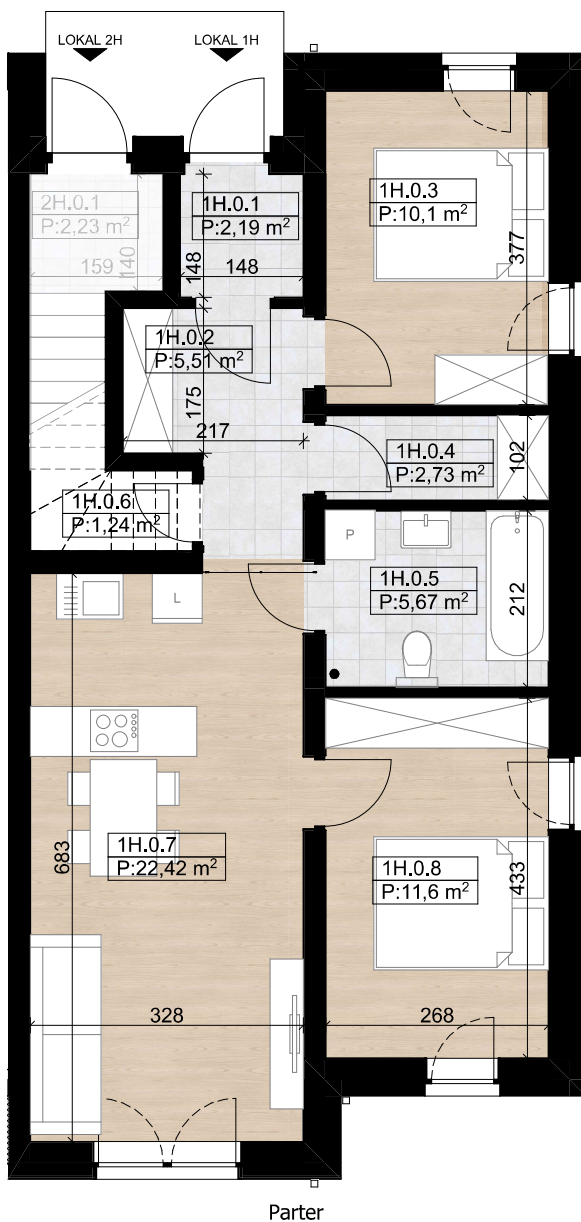

**nova
Biała**
ELITE GROUP DEVELOPER

nova Biała III - H1 - 61,46 m²

BUDYNEK H - Lokal H1

Numer pom.	Nazwa pomieszczenia	Pow.m2
1H.0.1	Wiatrołap	2,19
1H.0.2	Komunikacja	5,51
1H.0.3	Sypialnia	10,10
1H.0.4	Spizarnia	2,73
1H.0.5	Łazienka	5,67
1H.0.6	Schowek	1,24
1H.0.7	Strefa dzienna	22,42
1H.0.8	Sypialnia	11,60
		61,46 m²