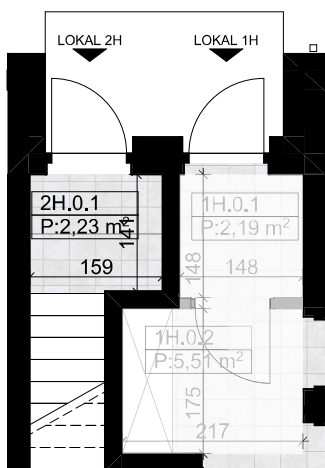

## nova Biała III - H2 - 95,09 m<sup>2</sup>

I Piętro

Poddasze

Parter

### Budynek H - Lokal 2H

Numer pom.	Nazwa pomieszczenia	Pow.m2
2H.0.1	Wiatrołap	2,23
2H.1.1	Komunikacja	4,10
2H.1.2	Komunikacja	4,55
2H.1.3	Sypialnia	13,19
2H.1.4	Sypialnia	10,53
2H.1.5	Łazienka	5,51
2H.1.6	Garderoba	2,29
2H.1.7	Strefa dzienna	27,27
2H.2.1	Klatka schodowa	3,95
2H.2.2	Poddasze	21,47
		<b>95,09 m<sup>2</sup></b>