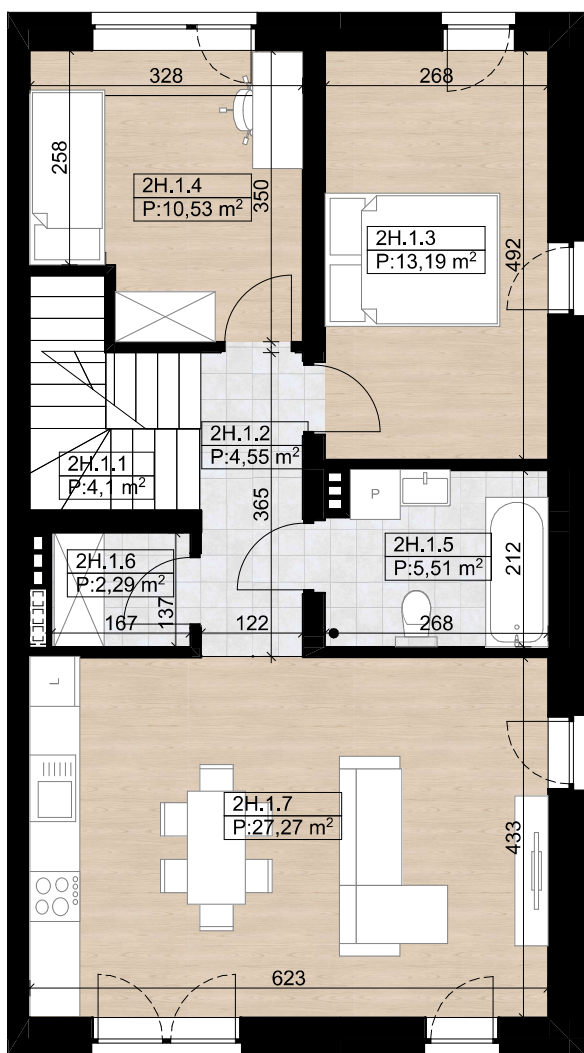

## nova Biała III - H2 - 95,09 m<sup>2</sup>

I Piętro

Poddasze

Parter

### Budynek H - Lokal 2H

Numer pom.	Nazwa pomieszczenia	Pow.m2
2H.0.1	Wiatrołap	2,23
2H.1.1	Komunikacja	4,10
2H.1.2	Komunikacja	4,55
2H.1.3	Sypialnia	13,19
2H.1.4	Sypialnia	10,53
2H.1.5	Łazienka	5,51
2H.1.6	Garderoba	2,29
2H.1.7	Strefa dzienna	27,27
2H.2.1	Klatka schodowa	3,95
2H.2.2	Poddasze	21,47
		<b>95,09 m<sup>2</sup></b>