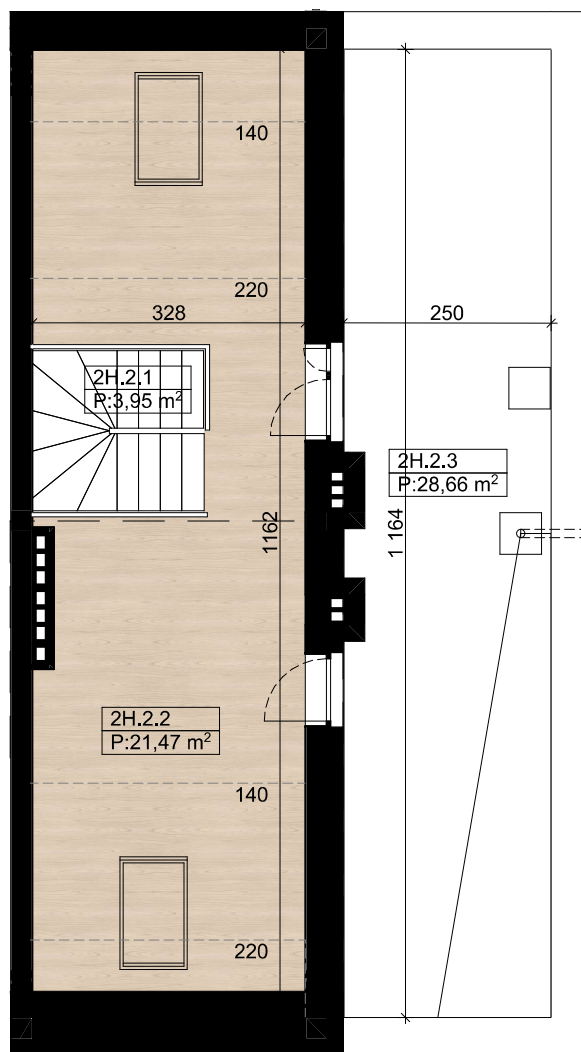

## nova Biała III - H2 - 95,09 m<sup>2</sup>

I Piętro

Poddasze

Parter

### Budynek H - Lokal 2H

Numer pom.	Nazwa pomieszczenia	Pow.m2
2H.0.1	Wiatrołap	2,23
2H.1.1	Komunikacja	4,10
2H.1.2	Komunikacja	4,55
2H.1.3	Sypialnia	13,19
2H.1.4	Sypialnia	10,53
2H.1.5	Łazienka	5,51
2H.1.6	Garderoba	2,29
2H.1.7	Strefa dzienna	27,27
2H.2.1	Klatka schodowa	3,95
2H.2.2	Poddasze	21,47
		<b>95,09 m<sup>2</sup></b>