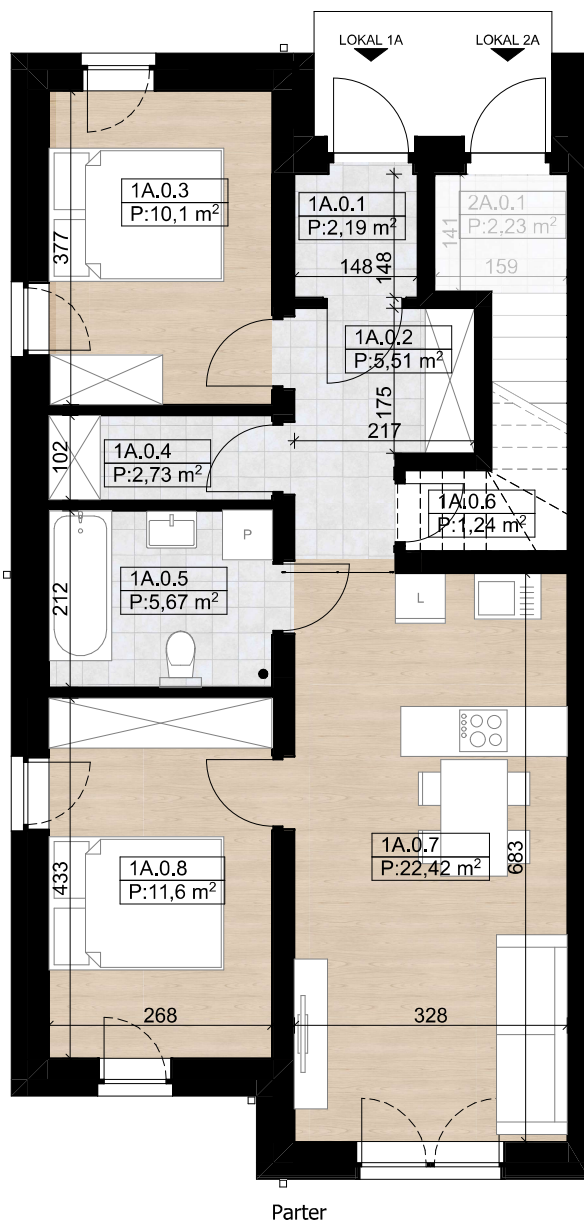

nova Biała III - A1 - 61,46 m²

BUDYNEK A - Lokal A1

Numer pom.	Nazwa pomieszczenia	Pow.m2
1A.0.1	Wiatrołap	2,19
1A.0.2	Komunikacja	5,51
1A.0.3	Sypialnia	10,10
1A.0.4	Spizarnia	2,73
1A.0.5	Łazienka	5,67
1A.0.6	Schowek	1,24
1A.0.7	Strefa dzienna	22,42
1A.0.8	Sypialnia	11,60
		61,46 m²