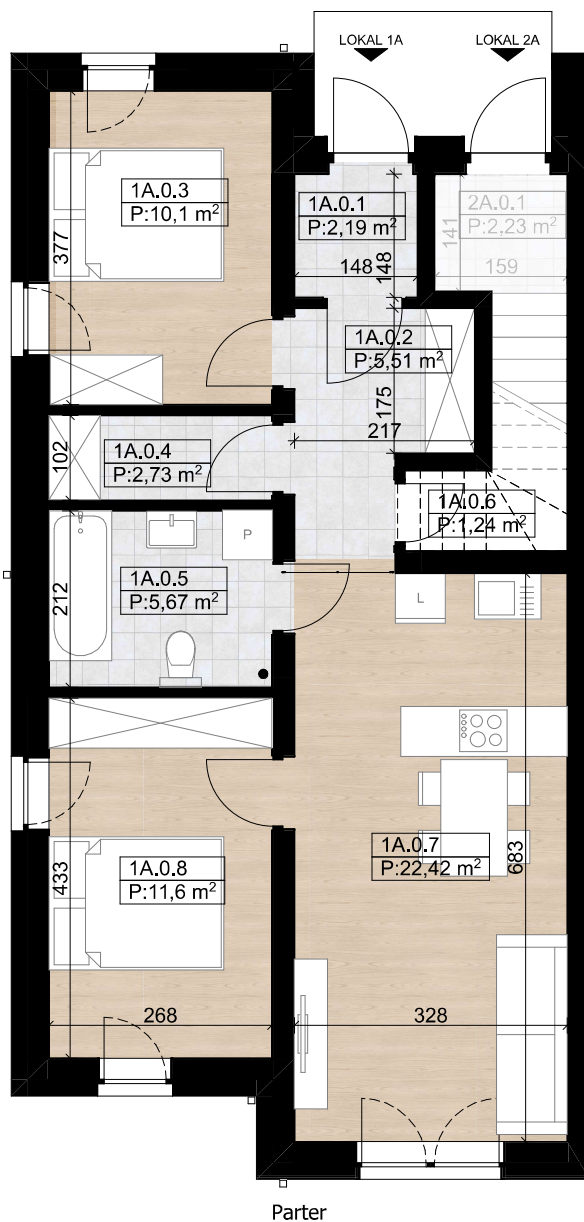

nova Biła II - A1 - 61,46 m²

BUDYNEK A - Lokal A1

Numer pom.	Nazwa pomieszczenia	Pow.m2
1A.0.1	Wiatrołap	2,19
1A.0.2	Komunikacja	5,51
1A.0.3	Sypialnia	10,10
1A.0.4	Spiżarnia	2,73
1A.0.5	Łazienka	5,67
1A.0.6	Schowek	1,24
1A.0.7	Strefa dzienna	22,42
1A.0.8	Sypialnia	11,60
		61,46 m²