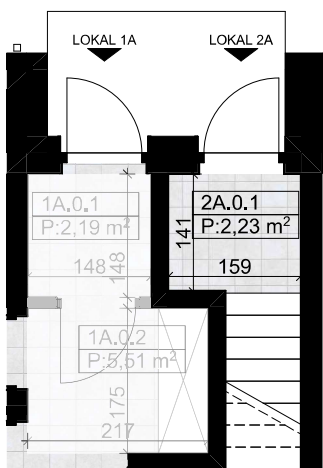

nova Biała III - A2 - 95,09 m²

I Piętro

Poddasze

Parter

Budynek A - Lokal 2A

Numer pom.	Nazwa pomieszczenia	Pow.m2
2A.0.1	Wiatrołap	2,23
2A.1.1	Komunikacja	4,10
2A.1.2	Komunikacja	4,55
2A.1.3	Sypialnia	13,19
2A.1.4	Sypialnia	10,53
2A.1.5	Łazienka	5,51
2A.1.6	Garderoba	2,29
2A.1.7	Strefa dzienna	27,27
2A.2.1	Klatka schodowa	3,95
2A.2.2	Poddasze	21,47
		95,09 m²
Taras		28,66 m ²