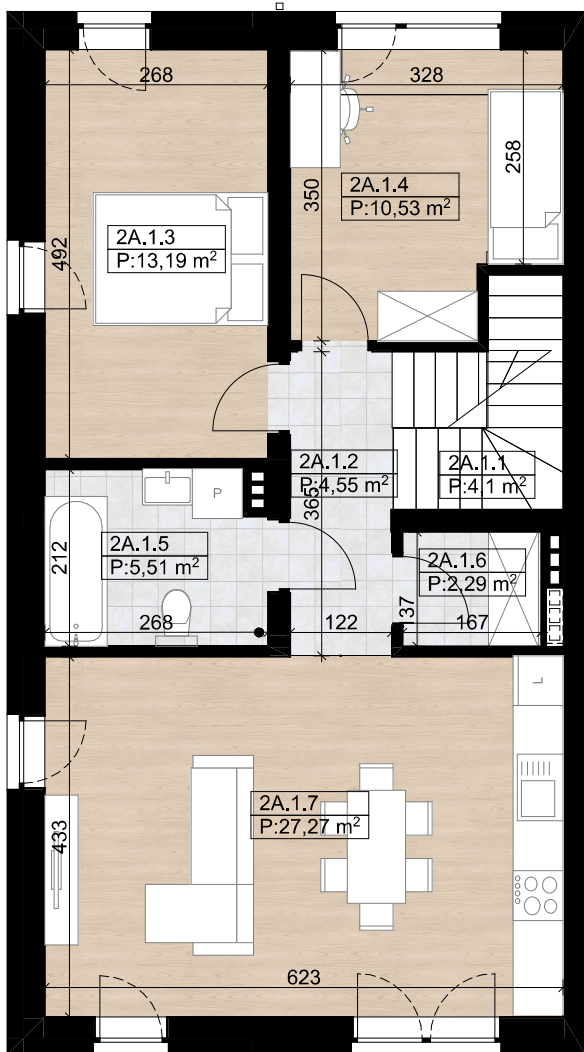

nova Biała III - A2 - 95,09 m²

I Piętro

Poddasze

Parter

Budynek A - Lokal 2A

Numer pom.	Nazwa pomieszczenia	Pow.m2
2A.0.1	Wiatrołap	2,23
2A.1.1	Komunikacja	4,10
2A.1.2	Komunikacja	4,55
2A.1.3	Sypialnia	13,19
2A.1.4	Sypialnia	10,53
2A.1.5	Łazienka	5,51
2A.1.6	Garderoba	2,29
2A.1.7	Strefa dzienna	27,27
2A.2.1	Klatka schodowa	3,95
2A.2.2	Poddasze	21,47
		95,09 m²
Taras		28,66 m ²