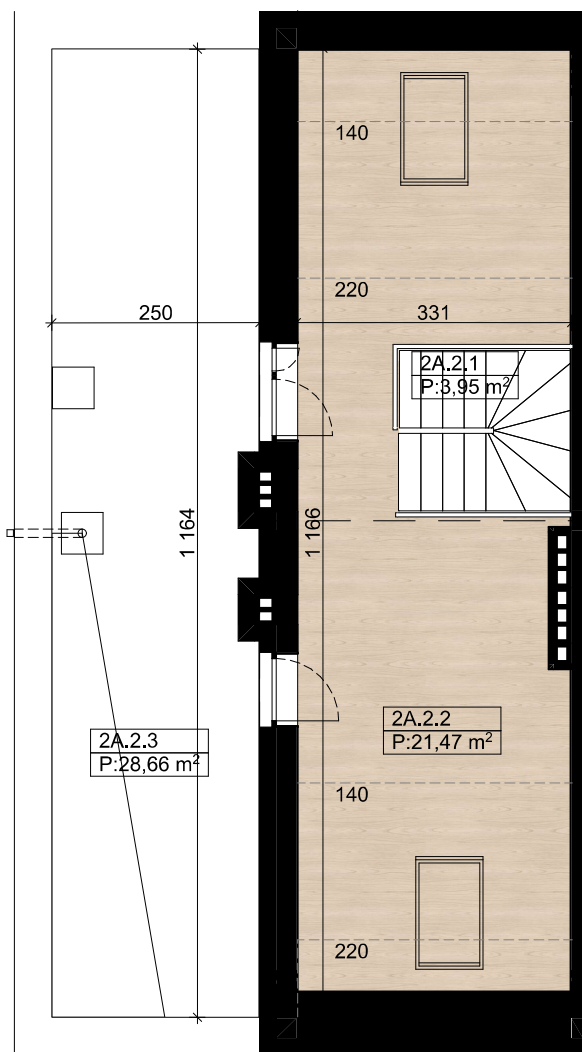

nova Biała III - A2 - 95,09 m²

I Piętro

Poddasze

Parter

Budynek A - Lokal 2A

Numer pom.	Nazwa pomieszczenia	Pow.m2
2A.0.1	Wiatrołap	2,23
2A.1.1	Komunikacja	4,10
2A.1.2	Komunikacja	4,55
2A.1.3	Sypialnia	13,19
2A.1.4	Sypialnia	10,53
2A.1.5	Łazienka	5,51
2A.1.6	Garderoba	2,29
2A.1.7	Strefa dzienna	27,27
2A.2.1	Klatka schodowa	3,95
2A.2.2	Poddasze	21,47
		95,09 m²
Taras		28,66 m ²