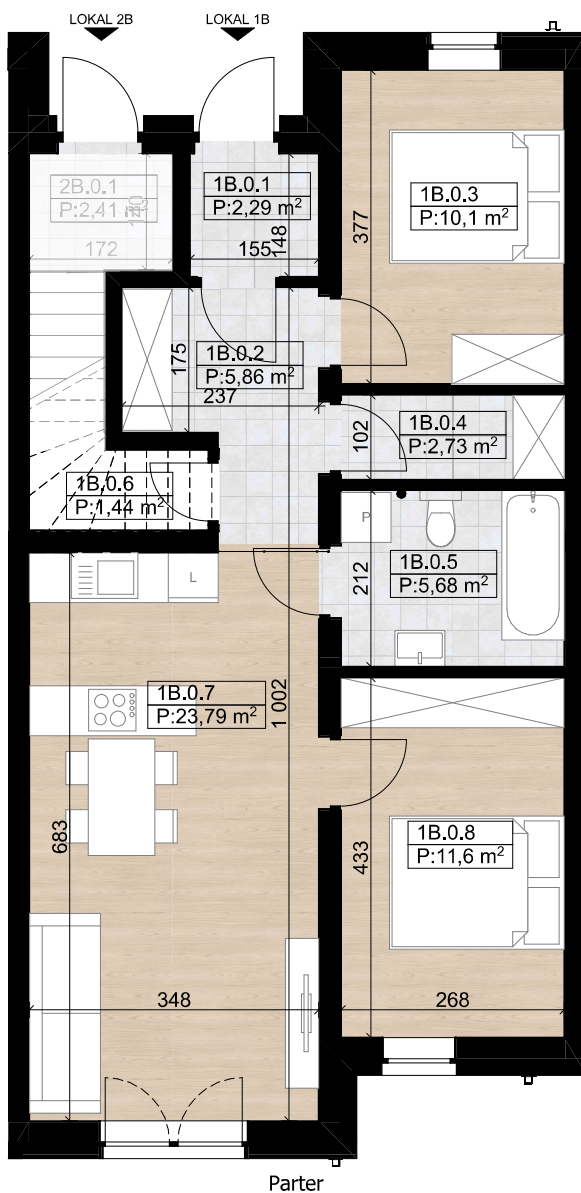

## nova Biała III - B1 - 63,49 m<sup>2</sup>

### BUDYNEK B - Lokal B1

Numer pom.	Nazwa pomieszczenia	Pow.m2
1B.0.1	Wiatrołap	2,29
1B.0.2	Komunikacja	5,86
1B.0.3	Sypialnia	10,10
1B.0.4	Spizarnia	2,73
1B.0.5	Łazienka	5,68
1B.0.6	Schowek	1,44
1B.0.7	Strefa dzienna	23,79
1B.0.8	Sypialnia	11,60
		<b>63,49 m<sup>2</sup></b>