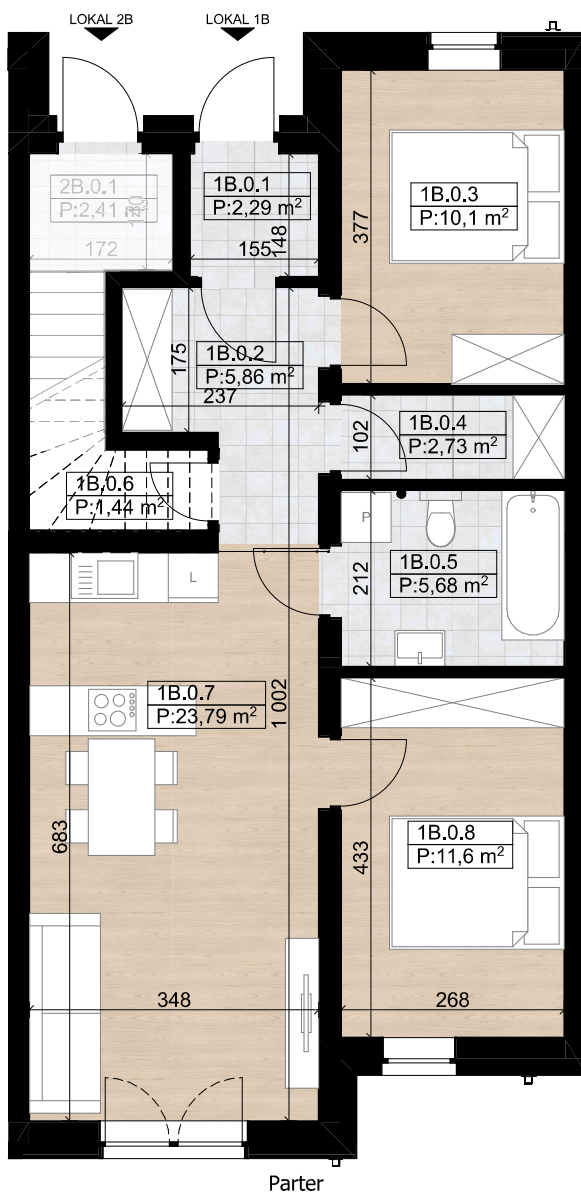

nova Biała II - B1 - 63,49 m²

BUDYNEK B - Lokal B1

Numer pom.	Nazwa pomieszczenia	Pow.m2
1B.0.1	Wiatrołap	2,29
1B.0.2	Komunikacja	5,86
1B.0.3	Sypialnia	10,10
1B.0.4	Spizarnia	2,73
1B.0.5	Łazienka	5,68
1B.0.6	Schowek	1,44
1B.0.7	Strefa dzienna	23,79
1B.0.8	Sypialnia	11,60
		63,49 m²