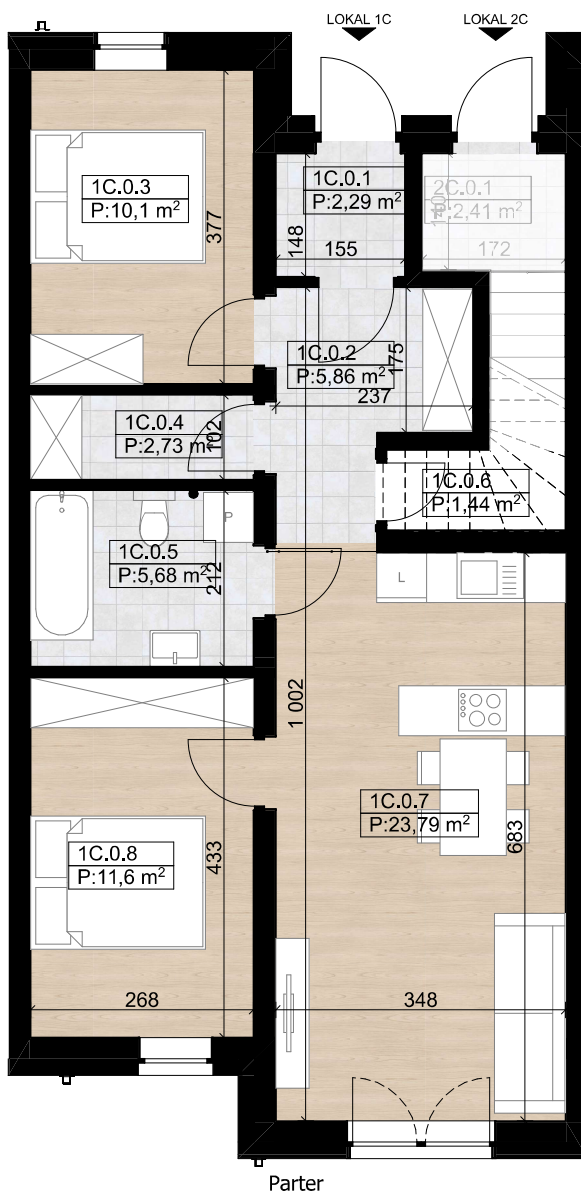

nova Biała III - C1 - 63,49 m²

BUDYNEK C - Lokal C1

Numer pom.	Nazwa pomieszczenia	Pow.m2
1C.0.1	Wiatrołap	2,29
1C.0.2	Komunikacja	5,86
1C.0.3	Sypialnia	10,10
1C.0.4	Spizarnia	2,73
1C.0.5	Łazienka	5,68
1C.0.6	Schowek	1,44
1C.0.7	Strefa dzienna	23,79
1C.0.8	Sypialnia	11,60
		63,49 m²