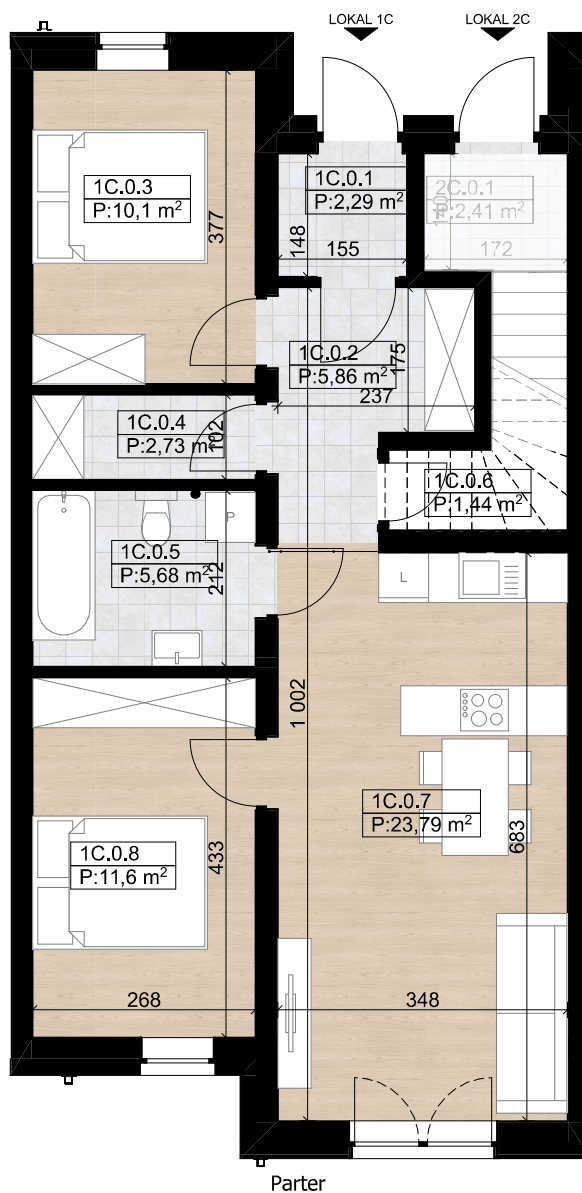

nova Biała II - C1 - 63,49 m²

BUDYNEK C - Lokal C1

Numer pom.	Nazwa pomieszczenia	Pow.m2
1C.0.1	Wiatrołap	2,29
1C.0.2	Komunikacja	5,86
1C.0.3	Sypialnia	10,10
1C.0.4	Spizarnia	2,73
1C.0.5	Łazienka	5,68
1C.0.6	Schowek	1,44
1C.0.7	Strefa dzienna	23,79
1C.0.8	Sypialnia	11,60
		63,49 m²