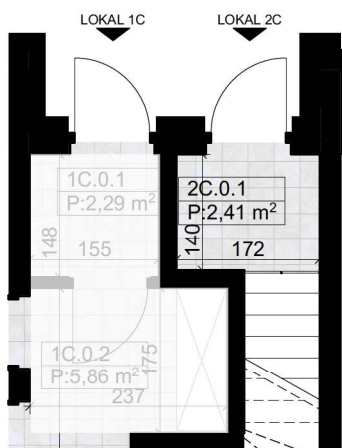

## nova Biała II - C2 - 94,40 m<sup>2</sup>

I Piętro

Poddasze

Parter

### Budynek C - Lokal 2C

Numer pom.	Nazwa pomieszczenia	Pow.m2
2C.0.1	Wiatrołap	2,41
2C.1.1	Komunikacja	4,10
2C.1.2	Komunikacja	4,67
2C.1.3	Sypialnia	13,19
2C.1.4	Sypialnia	11,24
2C.1.5	Łazienka	5,50
2C.1.6	Garderoba	2,50
2C.1.7	Strefa dzienna	27,86
2C.2.1	Klatka schodowa	4,19
2C.2.2	Poddasze	18,74
		<b>94,40 m<sup>2</sup></b>