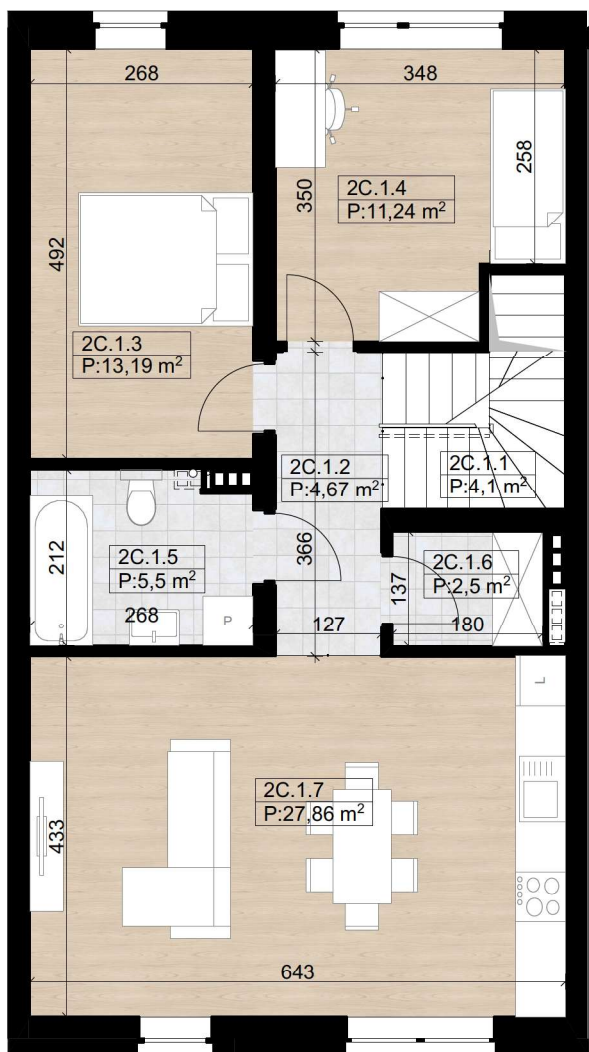

## nova Biała II - C2 - 94,40 m<sup>2</sup>

I Piętro

Poddasze

Parter

### Budynek C - Lokal 2C

Numer pom.	Nazwa pomieszczenia	Pow.m2
2C.0.1	Wiatrołap	2,41
2C.1.1	Komunikacja	4,10
2C.1.2	Komunikacja	4,67
2C.1.3	Sypialnia	13,19
2C.1.4	Sypialnia	11,24
2C.1.5	Łazienka	5,50
2C.1.6	Garderoba	2,50
2C.1.7	Strefa dzienna	27,86
2C.2.1	Klatka schodowa	4,19
2C.2.2	Poddasze	18,74
		<b>94,40 m<sup>2</sup></b>