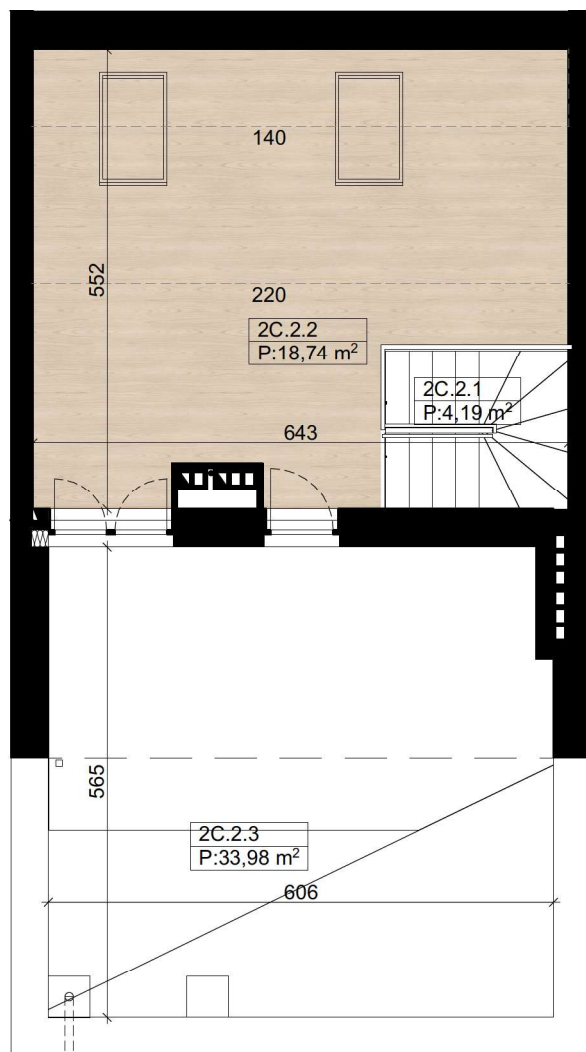

## nova Biała II - C2 - 94,40 m<sup>2</sup>

I Piętro

Poddasze

Parter

### Budynek C - Lokal 2C

Numer pom.	Nazwa pomieszczenia	Pow.m2
2C.0.1	Wiatrołap	2,41
2C.1.1	Komunikacja	4,10
2C.1.2	Komunikacja	4,67
2C.1.3	Sypialnia	13,19
2C.1.4	Sypialnia	11,24
2C.1.5	Łazienka	5,50
2C.1.6	Garderoba	2,50
2C.1.7	Strefa dzienna	27,86
2C.2.1	Klatka schodowa	4,19
2C.2.2	Poddasze	18,74
		<b>94,40 m<sup>2</sup></b>