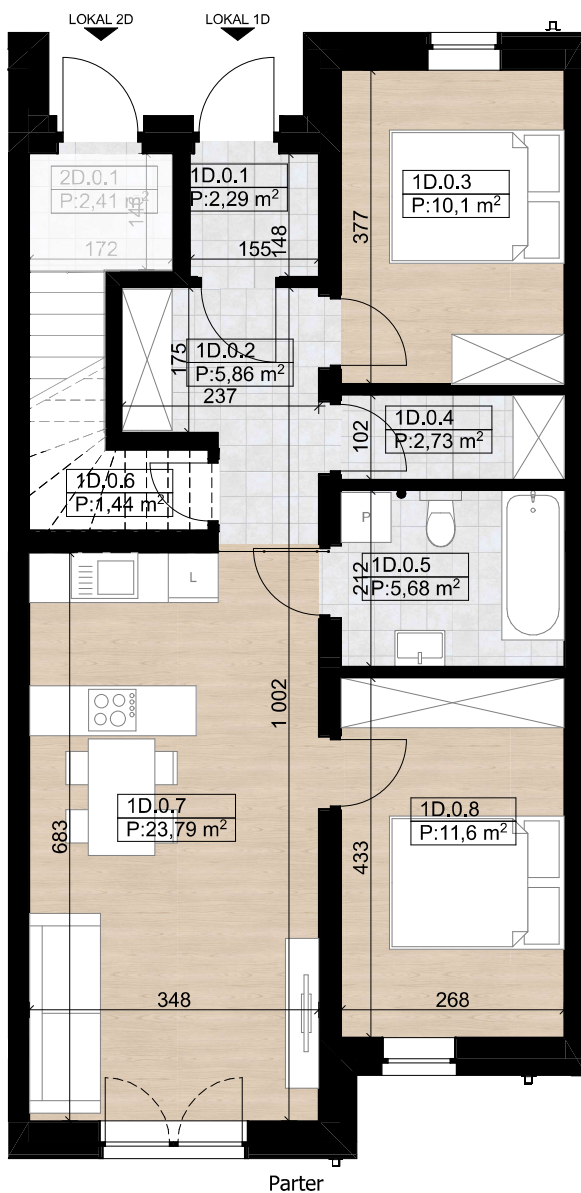

nova Biała III - D1 - 63,49 m²

BUDYNEK D - Lokal D1

Numer pom.	Nazwa pomieszczenia	Pow.m2
1D.0.1	Wiatrołap	2,29
1D.0.2	Komunikacja	5,86
1D.0.3	Sypialnia	10,10
1D.0.4	Spizarnia	2,73
1D.0.5	Łazienka	5,68
1D.0.6	Schowek	1,44
1D.0.7	Strefa dzienna	23,79
1D.0.8	Sypialnia	11,60
		63,49 m²