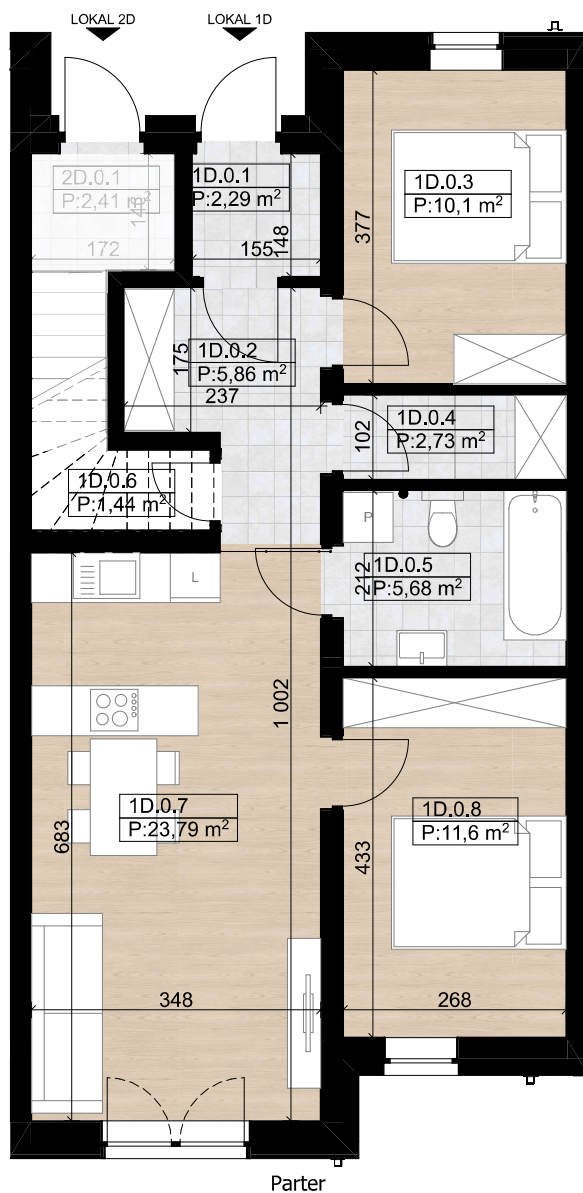

## nova Biała II - D1 - 63,49 m<sup>2</sup>

### BUDYNEK D - Lokal D1

Numer pom.	Nazwa pomieszczenia	Pow.m2
1D.0.1	Wiatrołap	2,29
1D.0.2	Komunikacja	5,86
1D.0.3	Sypialnia	10,10
1D.0.4	Spizarnia	2,73
1D.0.5	Łazienka	5,68
1D.0.6	Schowek	1,44
1D.0.7	Strefa dzienna	23,79
1D.0.8	Sypialnia	11,60
		<b>63,49 m<sup>2</sup></b>