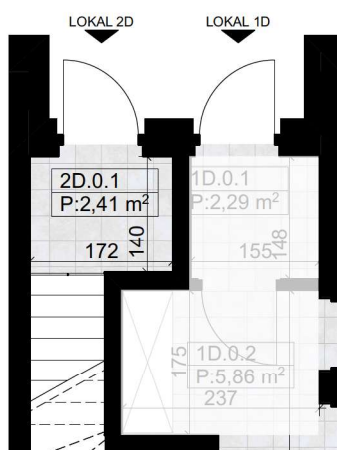

nova Biała

ELITE GROUP DEVELOPER

nova Biała III - D2 - 94,40 m²

I Piętro

Poddasze

Parter

Budynek D - Lokal 2D

Numer pom.	Nazwa pomieszczenia	Pow.m2
2D.0.1	Wiatrołap	2,41
2D.1.1	Komunikacja	4,10
2D.1.2	Komunikacja	4,67
2D.1.3	Sypialnia	13,19
2D.1.4	Sypialnia	11,24
2D.1.5	Łazienka	5,50
2D.1.6	Garderoba	2,50
2D.1.7	Strefa dzienna	27,86
2D.2.1	Klatka schodowa	4,19
2D.2.3	Poddasze	18,74
		94,40 m²