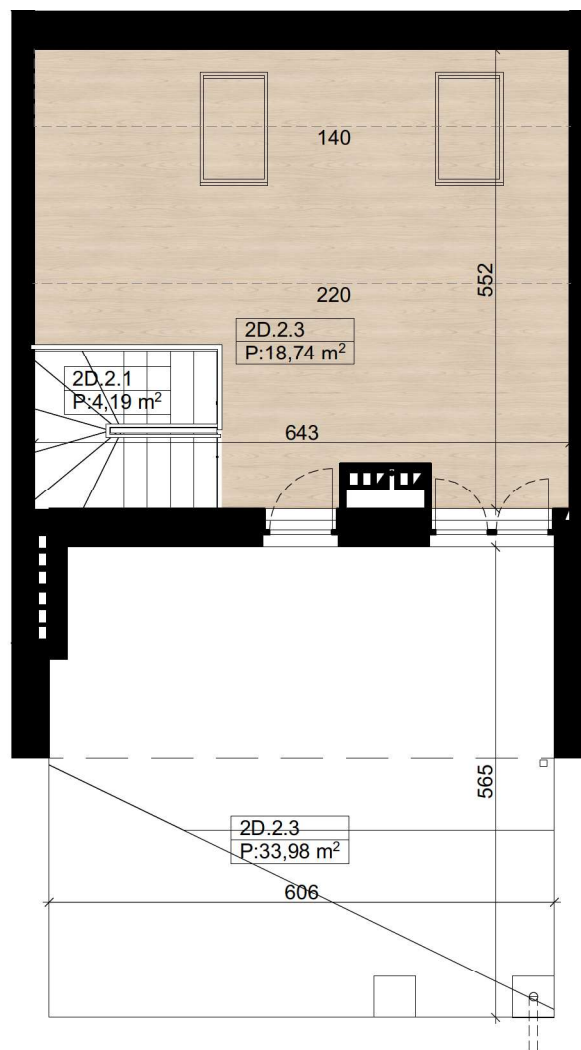

nova Biała

ELITE GROUP DEVELOPER

nova Biała III - D2 - 94,40 m²

I Piętro

Poddasze

Parter

Budynek D - Lokal 2D

Numer pom.	Nazwa pomieszczenia	Pow.m2
2D.0.1	Wiatrołap	2,41
2D.1.1	Komunikacja	4,10
2D.1.2	Komunikacja	4,67
2D.1.3	Sypialnia	13,19
2D.1.4	Sypialnia	11,24
2D.1.5	Łazienka	5,50
2D.1.6	Garderoba	2,50
2D.1.7	Strefa dzienna	27,86
2D.2.1	Klatka schodowa	4,19
2D.2.3	Poddasze	18,74
		94,40 m²