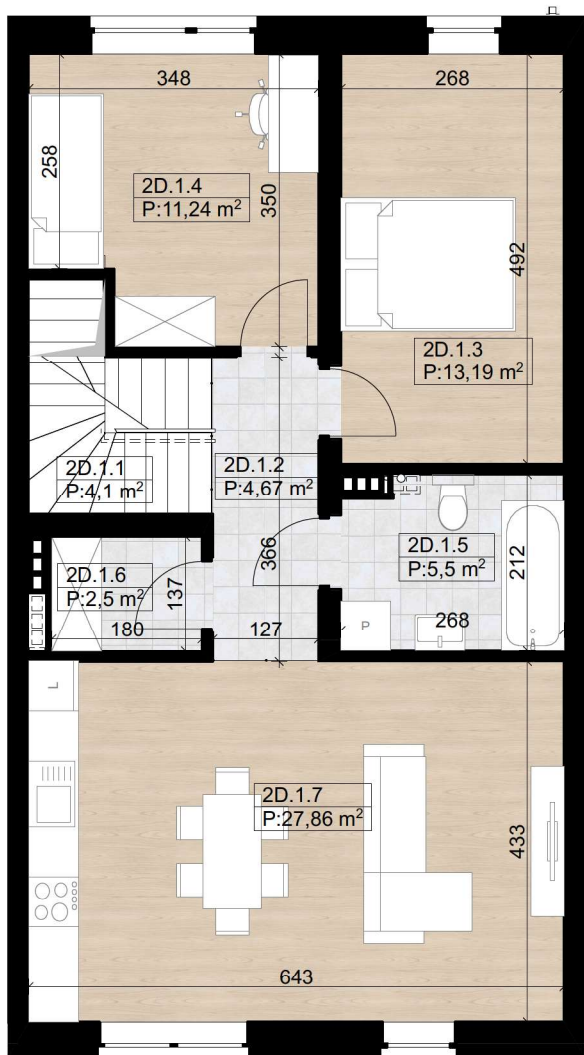

nova Biała

ELITE GROUP DEVELOPER

nova Biała III - D2 - 94,40 m²

I Piętro

Poddasze

Parter

Budynek D - Lokal 2D

Numer pom.	Nazwa pomieszczenia	Pow.m2
2D.0.1	Wiatrołap	2,41
2D.1.1	Komunikacja	4,10
2D.1.2	Komunikacja	4,67
2D.1.3	Sypialnia	13,19
2D.1.4	Sypialnia	11,24
2D.1.5	Łazienka	5,50
2D.1.6	Garderoba	2,50
2D.1.7	Strefa dzienna	27,86
2D.2.1	Klatka schodowa	4,19
2D.2.3	Poddasze	18,74
		94,40 m²