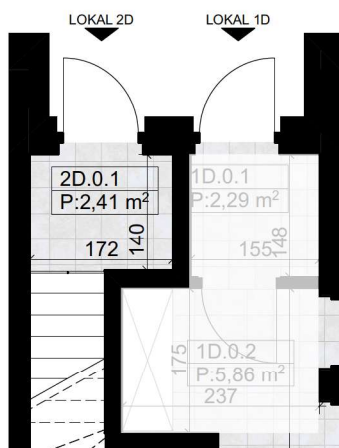

nova Biała

ELITE GROUP DEVELOPER

nova Biała II - D2 - 94,40 m²

I Piętro

Poddasze

Parter

Budynek D - Lokal 2D

Numer pom.	Nazwa pomieszczenia	Pow.m2
2D.0.1	Wiatrołap	2,41
2D.1.1	Komunikacja	4,10
2D.1.2	Komunikacja	4,67
2D.1.3	Sypialnia	13,19
2D.1.4	Sypialnia	11,24
2D.1.5	Łazienka	5,50
2D.1.6	Garderoba	2,50
2D.1.7	Strefa dzienna	27,86
2D.2.1	Klatka schodowa	4,19
2D.2.3	Poddasze	18,74
		94,40 m²