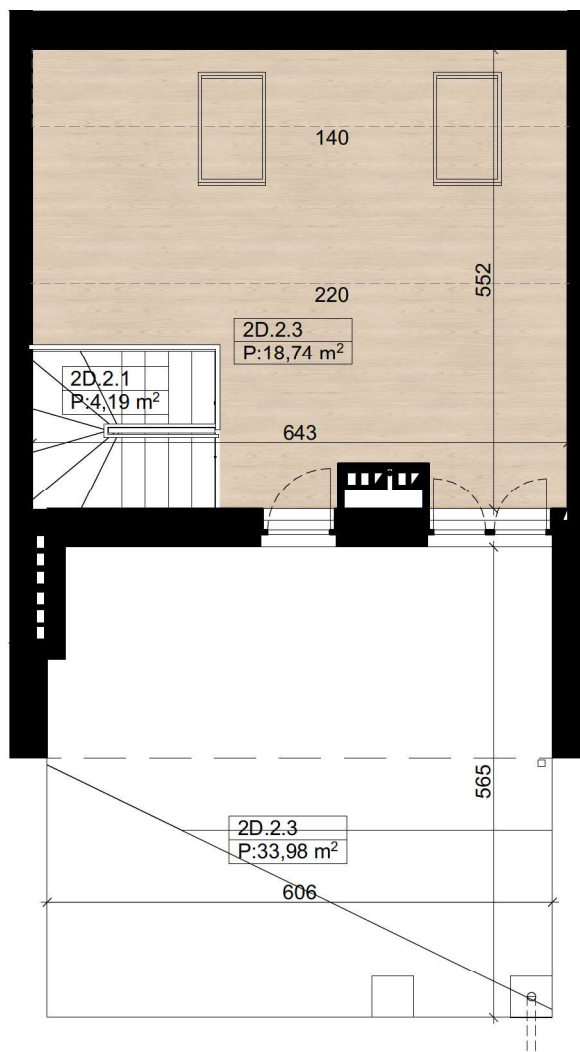

nova Biała

ELITE GROUP DEVELOPER

nova Biała II - D2 - 94,40 m²

I Piętro

Poddasze

Parter

Budynek D - Lokal 2D

Numer pom.	Nazwa pomieszczenia	Pow.m2
2D.0.1	Wiatrołap	2,41
2D.1.1	Komunikacja	4,10
2D.1.2	Komunikacja	4,67
2D.1.3	Sypialnia	13,19
2D.1.4	Sypialnia	11,24
2D.1.5	Łazienka	5,50
2D.1.6	Garderoba	2,50
2D.1.7	Strefa dzienna	27,86
2D.2.1	Klatka schodowa	4,19
2D.2.3	Poddasze	18,74
		94,40 m²