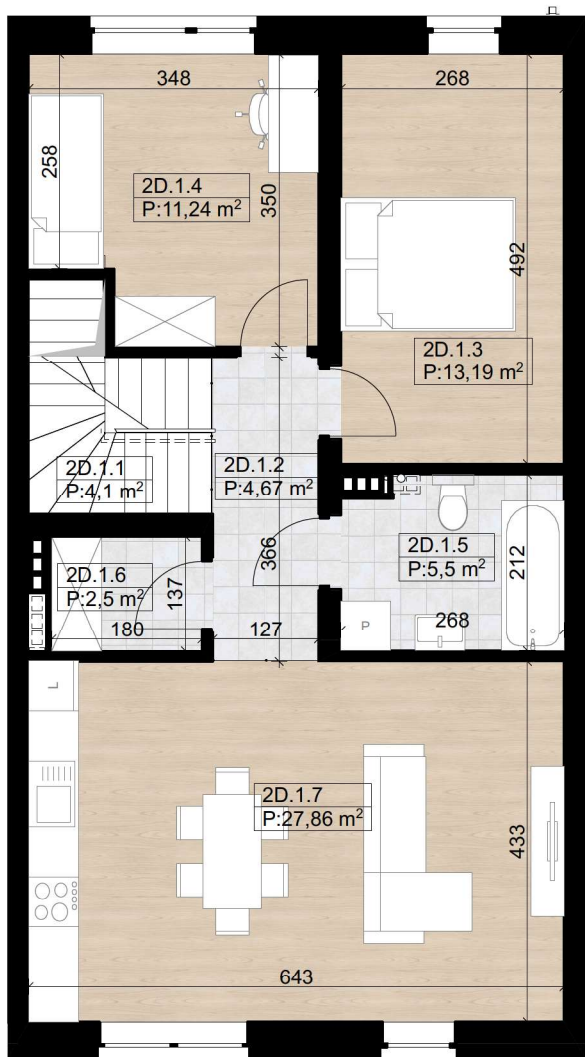

nova Biała

ELITE GROUP DEVELOPER

nova Biała II - D2 - 94,40 m²

I Piętro

Poddasze

Parter

Budynek D - Lokal 2D

Numer pom.	Nazwa pomieszczenia	Pow.m2
2D.0.1	Wiatrołap	2,41
2D.1.1	Komunikacja	4,10
2D.1.2	Komunikacja	4,67
2D.1.3	Sypialnia	13,19
2D.1.4	Sypialnia	11,24
2D.1.5	Łazienka	5,50
2D.1.6	Garderoba	2,50
2D.1.7	Strefa dzienna	27,86
2D.2.1	Klatka schodowa	4,19
2D.2.3	Poddasze	18,74
		94,40 m²