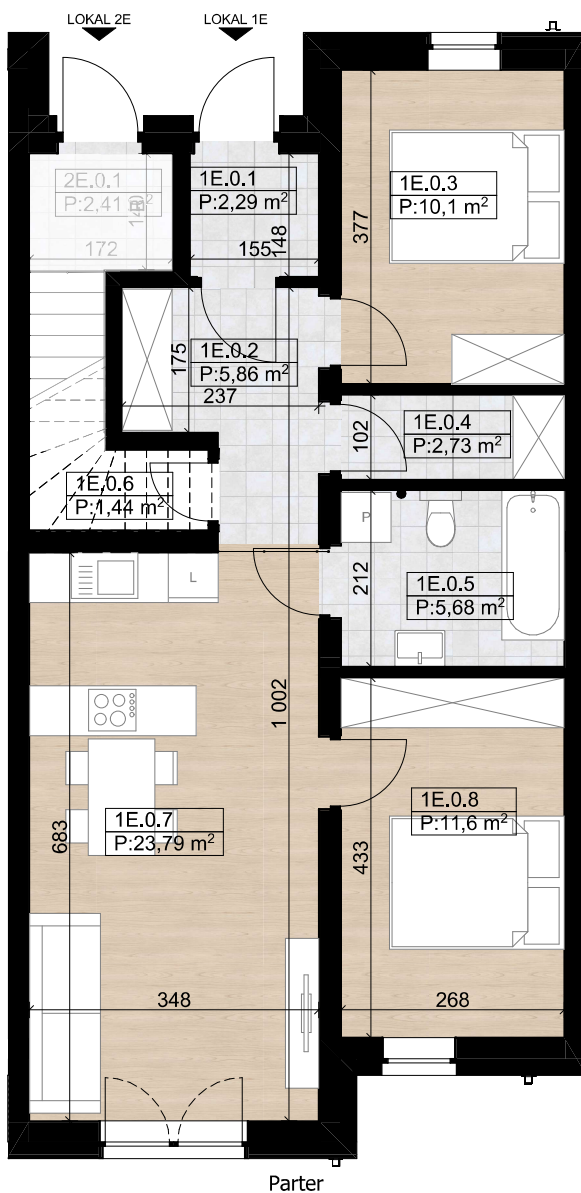

nova Biała III - E1 - 63,49 m²

BUDYNEK E - Lokal E1

Numer pom.	Nazwa pomieszczenia	Pow.m2
1E.0.1	Wiatrołap	2,29
1E.0.2	Komunikacja	5,86
1E.0.3	Sypialnia	10,10
1E.0.4	Spizarnia	2,73
1E.0.5	Łazienka	5,68
1E.0.6	Schowek	1,44
1E.0.7	Strefa dzienna	23,79
1E.0.8	Sypialnia	11,60
		63,49 m²